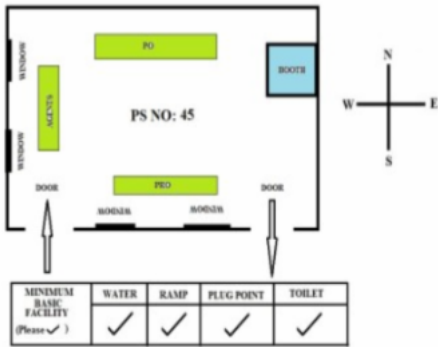

নির্বাচক নিবন্ধন আধিকারিকের স্বাক্ষর

Nazri Naksha

Google Map View

Polling Station Building Front View

Polling Station Front View

Cad View

Key MAP View

1 নাম : মোছাঃ আসুরা খাতুন পিতার নাম : আব্দুল জালিল বাড়ির নং : n0061 বয়স : 45 লিঙ্গ : মহিলা	AMT1120294 ফটো উপলব্ধ	2 নাম : রফিকুল ইসলাম মায়ের নাম : আনোয়ারা বিবি বাড়ির নং : n0131 বয়স : 35 লিঙ্গ : পুরুষ	AMT0549469 ফটো উপলব্ধ	3 নাম : লিলুফা বিবি স্বামীর নাম : সাইফুল ইসলাম মন্ডল বাড়ির নং : n0131 বয়স : 38 লিঙ্গ : মহিলা	AMT0033662 ফটো উপলব্ধ
4 নাম : আনোয়ারাবিবি স্বামীর নাম : মোকছেদ আলি মণ্ডল বাড়ির নং : n0131 বয়স : 66 লিঙ্গ : মহিলা	AMT1807817 ফটো উপলব্ধ	5 নাম : ছামছুরনাহার বিবি স্বামীর নাম : নজরুল ইসলাম বাড়ির নং : n0065 বয়স : 42 লিঙ্গ : মহিলা	AMT0213728 ফটো উপলব্ধ	6 নাম : রেহেনাবিবি স্বামীর নাম : আঃ হোসেন বাড়ির নং : n0065 বয়স : 51 লিঙ্গ : মহিলা	HVD0322594 ফটো উপলব্ধ
7 নাম : আবুল হোসেন মন্ডল পিতার নাম : মকরদীন মন্ডল বাড়ির নং : n0065 বয়স : 58 লিঙ্গ : পুরুষ	HVD0322586 ফটো উপলব্ধ	8 নাম : আবুল কাসেম পিতার নাম : মকরদীন মন্ডল বাড়ির নং : n0065 বয়স : 62 লিঙ্গ : পুরুষ	HVD0322578 ফটো উপলব্ধ	9 নাম : আনোয়ারা খাতুন পিতার নাম : মকরদীন বাড়ির নং : n0065 বয়স : 64 লিঙ্গ : মহিলা	HVD0322560 ফটো উপলব্ধ
10 নাম : ছফুরাবিবি স্বামীর নাম : মকরদীন বাড়ির নং : n0065 বয়স : 80 লিঙ্গ : মহিলা	HVD0322552 ফটো উপলব্ধ	11 নাম : মুসলিমা খাতুন বিবি স্বামীর নাম : কামাল হোসেন বাড়ির নং : n0055 বয়স : 31 লিঙ্গ : মহিলা	AMT0686246 ফটো উপলব্ধ	12 নাম : মোঃ কুতুবদ্দিন মায়ের নাম : আসুরা বিবি বাড়ির নং : n0055 বয়স : 36 লিঙ্গ : পুরুষ	AMT0686204 ফটো উপলব্ধ
13 নাম : মোঃ কামাল হোসেন মায়ের নাম : আসুরা বিবি বাড়ির নং : n0055 বয়স : 41 লিঙ্গ : পুরুষ	AMT0686196 ফটো উপলব্ধ	14 নাম : আসুরাবিবি স্বামীর নাম : আমরুজ আলি মণ্ডল বাড়ির নং : n0055 বয়স : 59 লিঙ্গ : মহিলা	HVD0321380 ফটো উপলব্ধ	15 নাম : সোমা চন্দ্র স্বামীর নাম : স্বপন চন্দ্র বাড়ির নং : n0026 বয়স : 40 লিঙ্গ : মহিলা	AMT0033712 ফটো উপলব্ধ
16 নাম : সবনম সুলতানা স্বামীর নাম : আব্দুস ছামাদ বাড়ির নং : n0116 বয়স : 51 লিঙ্গ : মহিলা	HVD0322982 ফটো উপলব্ধ	17 নাম : সোহেল আক্তার পিতার নাম : আব্দুস সামাদ বাড়ির নং : n0116 বয়স : 30 লিঙ্গ : পুরুষ	AMT0828145 ফটো উপলব্ধ	18 নাম : আব্দুস সামাদ পিতার নাম : ছফুর আলী বাড়ির নং : n0116 বয়স : 59 লিঙ্গ : পুরুষ	HVD0322974 ফটো উপলব্ধ
19 নাম : জাহিরুল আব্বাস পিতার নাম : আব্দুস ছাত্তার বাড়ির নং : n0115 বয়স : 42 লিঙ্গ : পুরুষ	HVD2729101 ফটো উপলব্ধ	20 নাম : মো ওয়াসীম মজা পিতার নাম : আব্দুস ছাত্তার বাড়ির নং : n0115 বয়স : 46 লিঙ্গ : পুরুষ	HVD1371186 ফটো উপলব্ধ	21 নাম : আব্দুস ছাত্তার পিতার নাম : ছফুর আলী বাড়ির নং : n0115 বয়স : 72 লিঙ্গ : পুরুষ	HVD0932574 ফটো উপলব্ধ
22 নাম : আবদুল ইলকাস পিতার নাম : আব্দুর আলি বাড়ির নং : n0112 বয়স : 58 লিঙ্গ : পুরুষ	AMT1807874 ফটো উপলব্ধ	23 নাম : মুসলিমা খাতুন স্বামীর নাম : আব্দুর রসিদ বাড়ির নং : n0105 বয়স : 50 লিঙ্গ : মহিলা	HVD1369644 ফটো উপলব্ধ	24 নাম : আরেফা বিবি স্বামীর নাম : হায়দার আলি মণ্ডল বাড়ির নং : n0105 বয়স : 67 লিঙ্গ : মহিলা	AMT1807882 ফটো উপলব্ধ
25 নাম : নূর জাহান (খাতুন) বেগম স্বামীর নাম : রফিকুল ইসলাম মন্ডল বাড়ির নং : n0103 বয়স : 42 লিঙ্গ : মহিলা	AMT0549345 ফটো উপলব্ধ	26 নাম : রফিকুল ইসলাম মন্ডল পিতার নাম : আহাজদীন মন্ডল বাড়ির নং : n0103 বয়স : 50 লিঙ্গ : পুরুষ	HVD0321455 ফটো উপলব্ধ	27 নাম : লালু মন্ডল পিতার নাম : আরসাপ আলি বাড়ির নং : n0091 বয়স : 36 লিঙ্গ : পুরুষ	AMT0285817 ফটো উপলব্ধ
28 নাম : তাহমিনা ইয়াচমিন বিবি স্বামীর নাম : আমিরুল ইসলাম বাড়ির নং : n0091 বয়স : 38 লিঙ্গ : মহিলা	AMT0686816 ফটো উপলব্ধ	29 নাম : আমিরুল ইসলাম পিতার নাম : আসরাফ আলি মন্ডল বাড়ির নং : n0091 বয়স : 40 লিঙ্গ : পুরুষ	HVD3272622 ফটো উপলব্ধ	30 নাম : তাহির হাসান পিতার নাম : লিয়াকাত আলি বাড়ির নং : n0089 বয়স : 36 লিঙ্গ : পুরুষ	AMT0285809 ফটো উপলব্ধ