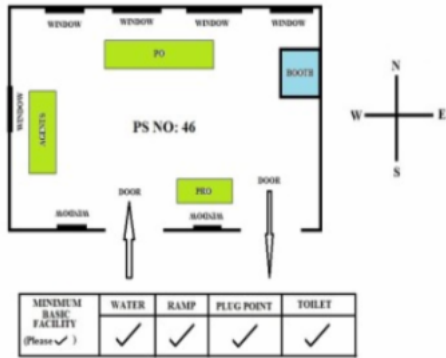

নির্বাচক নিবন্ধন আধিকারিকের স্বাক্ষর

Nazri Naksha

Google Map View

Polling Station Building Front View

Polling Station Front View

Cad View

Key MAP View

1 নাম : সাবিনা খাতুন বিবি স্বামীর নাম: রুহুল আমিন মন্ডল বাড়ির নং : n0068 বয়স : 38 লিঙ্গ : মহিলা	AMT0828723 ফটো উপলব্ধ	2 নাম : রুহুল আমিন মন্ডল পিতার নাম: আব্দুল জলিল মন্ডল বাড়ির নং : n0068 বয়স : 47 লিঙ্গ : পুরুষ	HVD1369982 ফটো উপলব্ধ	3 নাম : রেহেনা পারভিন স্বামীর নাম: হাফিজুল ইসলাম মন্ডল বাড়ির নং : n0068 বয়স : 43 লিঙ্গ : মহিলা	HVD1867662 ফটো উপলব্ধ
4 নাম : হাফিজুল ইসলাম মন্ডল পিতার নাম: সাহাদাত মন্ডল বাড়ির নং : n0068 বয়স : 52 লিঙ্গ : পুরুষ	HVD0327684 ফটো উপলব্ধ	5 নাম : সায়মা খাতুন স্বামীর নাম: সেকেন্দার মন্ডল বাড়ির নং : n0068 বয়স : 52 লিঙ্গ : মহিলা	AMT0249524 ফটো উপলব্ধ	6 নাম : আফরুজা বিবি স্বামীর নাম: হাফিজুল মন্ডল বাড়ির নং : n0068 বয়স : 49 লিঙ্গ : মহিলা	HVD3768843 ফটো উপলব্ধ
7 নাম : হাফিজুল মন্ডল পিতার নাম: সাহাদাত মন্ডল বাড়ির নং : 68 বয়স : 51 লিঙ্গ : পুরুষ	HVD3768835 ফটো উপলব্ধ	8 নাম : সেকেন্দার মন্ডল পিতার নাম: সাহাদাত মন্ডল বাড়ির নং : 68 বয়স : 63 লিঙ্গ : পুরুষ	HVD3768827 ফটো উপলব্ধ	9 নাম : সফিকুল মন্ডল পিতার নাম: আশুর আলি মন্ডল বাড়ির নং : n0061 বয়স : 44 লিঙ্গ : পুরুষ	HVD2347359 ফটো উপলব্ধ
10 নাম : আকলিমা বিবি স্বামীর নাম: সফিকুল মন্ডল বাড়ির নং : n0061 বয়স : 46 লিঙ্গ : মহিলা	AMT0036517 ফটো উপলব্ধ	11 নাম : আনাজারা বিবি স্বামীর নাম: তরিকুল ইসলাম বাড়ির নং : n0061 বয়স : 54 লিঙ্গ : মহিলা	HVD0326520 ফটো উপলব্ধ	12 নাম : কাদের মন্ডল পিতার নাম: আপতার মন্ডল বাড়ির নং : n0165 বয়স : 58 লিঙ্গ : পুরুষ	HVD1371822 ফটো উপলব্ধ
13 নাম : আব্দুল ওহাব মন্ডল পিতার নাম: মোস্তাজ মন্ডল বাড়ির নং : 0147 বয়স : 31 লিঙ্গ : পুরুষ	AMT0828293 ফটো উপলব্ধ	14 নাম : ফতেমা খাতুন বিবি স্বামীর নাম: আব্দুল আলিম মন্ডল বাড়ির নং : n0147 বয়স : 37 লিঙ্গ : মহিলা	AMT0687152 ফটো উপলব্ধ	15 নাম : আব্দুল আলিম মন্ডল পিতার নাম: মস্তাজ মন্ডল বাড়ির নং : n0147 বয়স : 38 লিঙ্গ : পুরুষ	AMT0287573 ফটো উপলব্ধ
16 নাম : আকলিমা বিবি পিতার নাম: মোস্তাজ মন্ডল বাড়ির নং : NO147 বয়স : 32 লিঙ্গ : মহিলা	AMT0687483 ফটো উপলব্ধ	17 নাম : তাবিয়াবিবি স্বামীর নাম: মনতাজ মন্ডল বাড়ির নং : n0147 বয়স : 66 লিঙ্গ : মহিলা	HVD0327361 ফটো উপলব্ধ	18 নাম : মোসলেমা খাতুন পিতার নাম: মনতাজ মন্ডল বাড়ির নং : n0147 বয়স : 37 লিঙ্গ : মহিলা	AMT0550541 ফটো উপলব্ধ
19 নাম : তাছলিমা খাতুন পিতার নাম: মনতাজ মন্ডল বাড়ির নং : n0147 বয়স : 42 লিঙ্গ : মহিলা	AMT0550574 ফটো উপলব্ধ	20 নাম : সানু মন্ডল পিতার নাম: কুদ্দুস আলি মন্ডল বাড়ির নং : n0141 বয়স : 30 লিঙ্গ : পুরুষ	AMT0828277 ফটো উপলব্ধ	21 নাম : আলমগীর মন্ডল পিতার নাম: আজিত আলি মন্ডল বাড়ির নং : NO141 বয়স : 32 লিঙ্গ : পুরুষ	AMT0687491 ফটো উপলব্ধ
22 নাম : জাহাঙ্গীর মন্ডল পিতার নাম: আজিত আলি মন্ডল বাড়ির নং : 141 বয়স : 34 লিঙ্গ : পুরুষ	AMT0420117 ফটো উপলব্ধ	23 নাম : নাসির উদ্দিন মন্ডল মায়ের নাম: সাহিদা বিবি বাড়ির নং : n0141 বয়স : 34 লিঙ্গ : পুরুষ	AMT0420125 ফটো উপলব্ধ	24 নাম : সাহাবুদ্দিন মন্ডল মায়ের নাম: আজিত আলি মন্ডল বাড়ির নং : n0141 বয়স : 39 লিঙ্গ : পুরুষ	AMT0036152 ফটো উপলব্ধ
25 নাম : মালেকা বিবি স্বামীর নাম: মোঃ কুতুবুদ্দিন মন্ডল বাড়ির নং : n0141 বয়স : 42 লিঙ্গ : মহিলা	HVD3715794 ফটো উপলব্ধ	26 নাম : মোঃ কুতুবুদ্দিন মন্ডল পিতার নাম: মাজিত আলি মন্ডল বাড়ির নং : n0141 বয়স : 45 লিঙ্গ : পুরুষ	HVD1371418 ফটো উপলব্ধ	27 নাম : তনুজাবিবি স্বামীর নাম: কুদ্দুস আলি মন্ডল বাড়ির নং : n0141 বয়স : 53 লিঙ্গ : মহিলা	HVD0325597 ফটো উপলব্ধ
28 নাম : রসনারা বিবি স্বামীর নাম: আজিত আলি মন্ডল বাড়ির নং : n0141 বয়স : 54 লিঙ্গ : মহিলা	AMT1382084 ফটো উপলব্ধ	29 নাম : কুদ্দুস আলী মন্ডল পিতার নাম: মাজিত মন্ডল বাড়ির নং : n0141 বয়স : 59 লিঙ্গ : পুরুষ	HVD3466927 ফটো উপলব্ধ	30 নাম : শহিদাবিবি স্বামীর নাম: মাজিত মন্ডল বাড়ির নং : n0141 বয়স : 75 লিঙ্গ : মহিলা	HVD1369693 ফটো উপলব্ধ