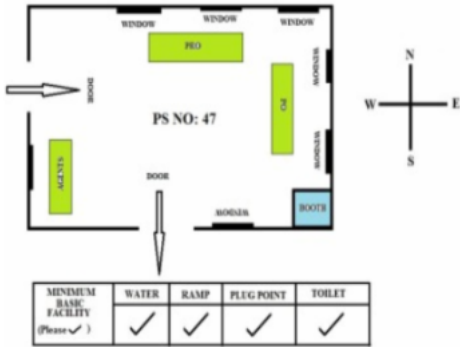

নির্বাচক নিবন্ধন আধিকারিকের স্বাক্ষর

Nazri Naksha

Google Map View

Polling Station Building Front View

Polling Station Front View

Cad View

Key MAP View

1 নাম : রামপ্রসাদ মন্ডল পিতার নাম: কালি সেবক মন্ডল বাড়ির নং : n0021 বয়স : 56 লিঙ্গ : পুরুষ	HVD0338822 ফটো উপলব্ধ	2 নাম : জবা মণ্ডল স্বামীর নাম: রামপ্রসাদ মণ্ডল বাড়ির নং : n0021 বয়স : 47 লিঙ্গ : মহিলা	HVD1372929 ফটো উপলব্ধ	3 নাম : সায়ন মণ্ডল পিতার নাম: রামপ্রসাদ মণ্ডল বাড়ির নং : n0021 বয়স : 31 লিঙ্গ : পুরুষ	AMT0688127 ফটো উপলব্ধ
4 নাম : মিঠুন মন্ডল পিতার নাম: মদন গোপাল মন্ডল বাড়ির নং : n0021 বয়স : 38 লিঙ্গ : পুরুষ	HVD3716693 ফটো উপলব্ধ	5 নাম : সুপর্ণা মন্ডল স্বামীর নাম: দেবপ্রসাদ মন্ডল বাড়ির নং : n0021 বয়স : 38 লিঙ্গ : মহিলা	AMT0419788 ফটো উপলব্ধ	6 নাম : প্রবীর মন্ডল পিতার নাম: সনত মন্ডল বাড়ির নং : n0019 বয়স : 62 লিঙ্গ : পুরুষ	HVD0339820 ফটো উপলব্ধ
7 নাম : মেনকা মন্ডল স্বামীর নাম: কালি সেবক মন্ডল বাড়ির নং : n0021 বয়স : 75 লিঙ্গ : মহিলা	HVD0338814 ফটো উপলব্ধ	8 নাম : স্মৃতি মন্ডল পিতার নাম: রামপ্রসাদ মন্ডল বাড়ির নং : n0021 বয়স : 25 লিঙ্গ : মহিলা	AMT1325174 ফটো উপলব্ধ	9 নাম : দেবপ্রসাদ মণ্ডল পিতার নাম: কালি সেবক মণ্ডল বাড়ির নং : n0021 বয়স : 47 লিঙ্গ : পুরুষ	HVD1866458 ফটো উপলব্ধ
10 নাম : অর্পিতা ভূইয়া স্বামীর নাম: সায়ন মন্ডল বাড়ির নং : নং021 পাট নং 49 বয়স : 21 লিঙ্গ : মহিলা	AMT1751692 ফটো উপলব্ধ	11 নাম : এস্মারিকা সাঁপুই স্বামীর নাম: পিন্টু সাঁপুই বাড়ির নং : n0248 বয়স : 30 লিঙ্গ : মহিলা	AMT0963405 ফটো উপলব্ধ	12 নাম : মনিষা বিশ্বাস পিতার নাম: দীনবন্ধু বিশ্বাস বাড়ির নং : n0242 বয়স : 27 লিঙ্গ : মহিলা	AMT1151299 ফটো উপলব্ধ
Q 13 নাম : তপতি মল্লিক স্বামীর নাম: আদিত্য মল্লিক বাড়ির নং : বয়স : 32 লিঙ্গ : মহিলা	AMT1124171 ফটো উপলব্ধ	14 নাম : ত্রিমা সাঁপুই স্বামীর নাম: অরজিৎ সাঁপুই বাড়ির নং : n0002 বয়স : 32 লিঙ্গ : মহিলা	AMT0688085 ফটো উপলব্ধ	15 নাম : বিক্রম খাঁড়া পিতার নাম: অসিত খাঁড়া বাড়ির নং : n0004 বয়স : 30 লিঙ্গ : পুরুষ	AMT0828905 ফটো উপলব্ধ
16 নাম : অভি খাঁড়া মায়ের নাম: অর্চনা খাঁড়া বাড়ির নং : n0002 বয়স : 27 লিঙ্গ : পুরুষ	AMT1224682 ফটো উপলব্ধ	Q 17 নাম : সুজিত খাঁড়া পিতার নাম: সুজয় খাঁড়া বাড়ির নং : বয়স : 29 লিঙ্গ : পুরুষ	AMT0963157 ফটো উপলব্ধ	18 নাম : সুমন খাঁড়া পিতার নাম: সুজয় খাঁড়া বাড়ির নং : n0002 বয়স : 28 লিঙ্গ : পুরুষ	AMT1224674 ফটো উপলব্ধ
19 নাম : মামনি খাঁড়া স্বামীর নাম: সুজয় খাঁড়া বাড়ির নং : n0002 বয়স : 53 লিঙ্গ : মহিলা	HVD0338111 ফটো উপলব্ধ	20 নাম : সুজয় খাঁড়া পিতার নাম: নিতাই খাঁড়া বাড়ির নং : n0002 বয়স : 59 লিঙ্গ : পুরুষ	HVD0338103 ফটো উপলব্ধ	21 নাম : সূর্য দেব খাঁড়া পিতার নাম: মৃত্যুঞ্জয় খাঁড়া বাড়ির নং : n0002 বয়স : 30 লিঙ্গ : পুরুষ	AMT0828806 ফটো উপলব্ধ
22 নাম : অর্চনা খাঁড়া স্বামীর নাম: মৃত্যুঞ্জয় খাঁড়া বাড়ির নং : n0002 বয়স : 53 লিঙ্গ : মহিলা	HVD0338095 ফটো উপলব্ধ	23 নাম : রিৎকি খাঁড়া (কাবাসী) স্বামীর নাম: অনিন্দ্য খাঁড়া বাড়ির নং : n0001 বয়স : 38 লিঙ্গ : মহিলা	AMT0962985 ফটো উপলব্ধ	24 নাম : অনিন্দ্য খাঁড়া পিতার নাম: জগবন্ধু খাঁড়া বাড়ির নং : n0001 বয়স : 42 লিঙ্গ : পুরুষ	HVD2730216 ফটো উপলব্ধ
25 নাম : নমিতা খাঁড়া স্বামীর নাম: সুকুমার খাঁড়া বাড়ির নং : n0001 বয়স : 61 লিঙ্গ : মহিলা	HVD3467818 ফটো উপলব্ধ	26 নাম : শীলা খাঁড়া স্বামীর নাম: জগবন্ধু খাঁড়া বাড়ির নং : n0001 বয়স : 66 লিঙ্গ : মহিলা	HVD0338004 ফটো উপলব্ধ	27 নাম : চন্দনা খাঁড়া স্বামীর নাম: সুশীল খাঁড়া বাড়ির নং : n0005 বয়স : 54 লিঙ্গ : মহিলা	HVD1372358 ফটো উপলব্ধ
28 নাম : সুশীল খাঁড়া পিতার নাম: গদাধর খাঁড়া বাড়ির নং : n0005 বয়স : 58 লিঙ্গ : পুরুষ	HVD0338053 ফটো উপলব্ধ	29 নাম : গোপালী খাঁড়া স্বামীর নাম: গদাধর খাঁড়া বাড়ির নং : n0005 বয়স : 78 লিঙ্গ : মহিলা	HVD0338046 ফটো উপলব্ধ	30 নাম : অনিমেষ খাঁড়া পিতার নাম: তপন খাঁড়া বাড়ির নং : n0004 বয়স : 29 লিঙ্গ : পুরুষ	AMT0963140 ফটো উপলব্ধ