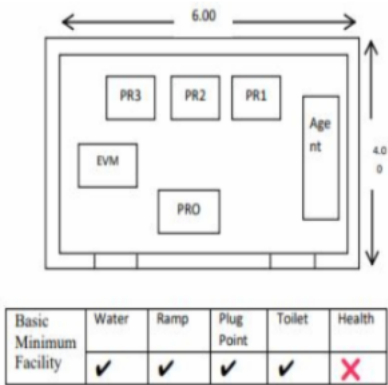

নির্বাচক নিবন্ধন আধিকারিকের স্বাক্ষর

Nazri Naksha

Google Map View

Polling Station Building Front View

Polling Station Front View

Cad View

Key MAP View

1 নাম : ফতেমা বিবি স্বামীর নাম: মোজাফফার মণ্ডল বাড়ির নং : n0107 বয়স : 33 লিঙ্গ : মহিলা	AMT1026111 ফটো উপলব্ধ	2 নাম : মারুফা বিবি স্বামীর নাম: রেজাউল মণ্ডল বাড়ির নং : n0107 বয়স : 32 লিঙ্গ : মহিলা	AMT1025899 ফটো উপলব্ধ	3 নাম : ইউনচ আদি মন্ডল পিতার নাম: আলীউদ্দিন মণ্ডল বাড়ির নং : n0113 বয়স : 37 লিঙ্গ : পুরুষ	AMT0267518 ফটো উপলব্ধ
4 নাম : সাহিনুর বিবি স্বামীর নাম: গোলাম রসুল মণ্ডল বাড়ির নং : n0109 বয়স : 39 লিঙ্গ : মহিলা	HVD3709250 ফটো উপলব্ধ	5 নাম : আলিবুদ্দিন বৈদ্য পিতার নাম: আলাউদ্দিন বৈদ্য বাড়ির নং : n0029 বয়স : 30 লিঙ্গ : পুরুষ	AMT1026038 ফটো উপলব্ধ	6 নাম : মুকুল বৈদ্য পিতার নাম: আলাউদ্দিন বৈদ্য বাড়ির নং : n0029 বয়স : 32 লিঙ্গ : পুরুষ	AMT1026020 ফটো উপলব্ধ
7 নাম : নিহারবানু বিবি স্বামীর নাম: আলাউদ্দিন বৈদ্য বাড়ির নং : 0029 বয়স : 51 লিঙ্গ : মহিলা	AMT0808287 ফটো উপলব্ধ	8 নাম : বৈদ্য আলাউদ্দিন পিতার নাম: আমজেত আলি বাড়ির নং : n0029 বয়স : 63 লিঙ্গ : পুরুষ	AMT0665026 ফটো উপলব্ধ	9 নাম : সালাউদ্দিন বৈদ্য পিতার নাম: আমজেদ আলি বৈদ্য বাড়ির নং : n0029 বয়স : 56 লিঙ্গ : পুরুষ	HVD0049106 ফটো উপলব্ধ
10 নাম : আসাদুল হক পিতার নাম: আব্দুল রহিম মন্ডল বাড়ির নং : n0112 বয়স : 32 লিঙ্গ : পুরুষ	AMT0665067 ফটো উপলব্ধ	11 নাম : লালবানু বিবি স্বামীর নাম: আব্দুল ছাত্তার মন্ডল বাড়ির নং : n0108 বয়স : 60 লিঙ্গ : মহিলা	AMT0517912 ফটো উপলব্ধ	12 নাম : সাহানারা খাতুন স্বামীর নাম: শেখ মোঃসেলিম ইসলাম বাড়ির নং : n0043 বয়স : 47 লিঙ্গ : মহিলা	AMT0950782 ফটো উপলব্ধ
13 নাম : শেখ মহম্মদ জাহাঙ্গীর আলম পিতার নাম: মহম্মদ আজিজার রহমান বাড়ির নং : n0043 বয়স : 48 লিঙ্গ : পুরুষ	HVD1328855 ফটো উপলব্ধ	14 নাম : শেখ মহম্মদ সেলিম ইসলাম পিতার নাম: মহম্মদ আজিজার রহমান বাড়ির নং : n0043 বয়স : 51 লিঙ্গ : পুরুষ	HVD0050104 ফটো উপলব্ধ	15 নাম : সামসুন নাহার স্বামীর নাম: আজিজার রহমান বাড়ির নং : n0043 বয়স : 68 লিঙ্গ : মহিলা	HVD0050112 ফটো উপলব্ধ
16 নাম : মনোয়ারা বেগম স্বামীর নাম: মাজেদ আলি বাড়ির নং : n0004 বয়স : 50 লিঙ্গ : মহিলা	HVD0049189 ফটো উপলব্ধ	17 নাম : মাজেদ আলি আটা পিতার নাম: অজেত আলী আটা বাড়ির নং : n0004 বয়স : 61 লিঙ্গ : পুরুষ	HVD0049171 ফটো উপলব্ধ	18 নাম : বকুল বাবু সেন পিতার নাম: আব্দুল কায়েম সেন বাড়ির নং : n0124 বয়স : 27 লিঙ্গ : পুরুষ	AMT1138833 ফটো উপলব্ধ
19 নাম : পারভীন সুলতানা স্বামীর নাম: জাকির হোসেন বৈদ্য বাড়ির নং : n0128 বয়স : 30 লিঙ্গ : মহিলা	AMT1138874 ফটো উপলব্ধ	20 নাম : আব্দুল কাইয়ুম পিতার নাম: সুইদুল ইসলাম সরদার বাড়ির নং : n0126 বয়স : 27 লিঙ্গ : পুরুষ	AMT1138858 ফটো উপলব্ধ	21 নাম : আমেনা খাতুন পিতার নাম: আব্দুল ইসলাম বাড়ির নং : n0135 বয়স : 27 লিঙ্গ : মহিলা	AMT1138940 ফটো উপলব্ধ
22 নাম : সাহানারা বিবি স্বামীর নাম: মোঃআলি মন্ডল বাড়ির নং : n0136 বয়স : 39 লিঙ্গ : মহিলা	AMT1138957 ফটো উপলব্ধ	23 নাম : সাবির হোসেন বৈদ্য পিতার নাম: আলাউদ্দিন বৈদ্য বাড়ির নং : n0029 বয়স : 31 লিঙ্গ : পুরুষ	AMT1026053 ফটো উপলব্ধ	24 নাম : ইয়ারআলী মন্ডল পিতার নাম: দাউদআলী মন্ডল বাড়ির নং : n0036 বয়স : 81 লিঙ্গ : পুরুষ	HVD0051151 ফটো উপলব্ধ
25 নাম : মাসুম বিল্লা মন্ডল পিতার নাম: ইয়ার আলি মন্ডল বাড়ির নং : n0036 বয়স : 43 লিঙ্গ : পুরুষ	HVD3429222 ফটো উপলব্ধ	26 নাম : মোতাছিম বিল্লা মণ্ডল পিতার নাম: ইয়ার আলি মণ্ডল বাড়ির নং : n0036 বয়স : 41 লিঙ্গ : পুরুষ	HVD3693942 ফটো উপলব্ধ	27 নাম : তানজিলা বিবি স্বামীর নাম: মোতাছিম বিল্লা মণ্ডল বাড়ির নং : n0036 বয়স : 33 লিঙ্গ : মহিলা	AMT0533307 ফটো উপলব্ধ
28 নাম : মনোয়ারা বিবি স্বামীর নাম: হামিদআলী মণ্ডল বাড়ির নং : n0094 বয়স : 58 লিঙ্গ : মহিলা	HVD0050047 ফটো উপলব্ধ	29 নাম : মাহাবু বিল্লা মন্ডল পিতার নাম: মাসুম বিল্লা মন্ডল বাড়ির নং : n0036 বয়স : 25 লিঙ্গ : পুরুষ	AMT1336676 ফটো উপলব্ধ	30 নাম : তানজিলা বিবি স্বামীর নাম: মাসুম বিল্লা মণ্ডল বাড়ির নং : n0036 বয়স : 39 লিঙ্গ : মহিলা	HVD3694031 ফটো উপলব্ধ