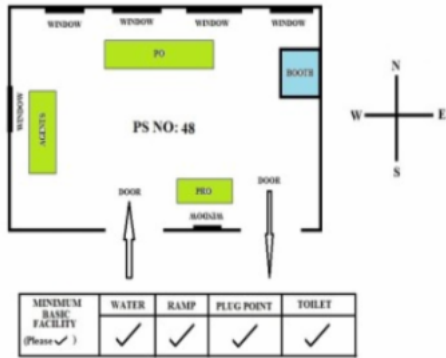

নির্বাচক নিবন্ধন আধিকারিকের স্বাক্ষর

Nazri Naksha

Google Map View

Polling Station Building Front View

Polling Station Front View

Cad View

Key MAP View

1 নাম : সরিফা বিবি স্বামীর নাম : আব্দুল হালিম সেখ বাড়ির নং : n0149 বয়স : 42 লিঙ্গ : মহিলা	AMT0551648 ফটো উপলব্ধ	2 নাম : সেখ নাস্তিন মিলার পারভিন পিতার নাম : সেখ রফিকুল ইসলাম বাড়ির নং : n0010 বয়স : 34 লিঙ্গ : মহিলা	AMT0420042 ফটো উপলব্ধ	3 নাম : সেখ রফিকুল ইসলাম পিতার নাম : সেখ সাইদুল ইসলাম বাড়ির নং : n0010 বয়স : 64 লিঙ্গ : পুরুষ	HVD0341685 ফটো উপলব্ধ
4 নাম : রাহেলাবিবি স্বামীর নাম : হবিবর সেখ বাড়ির নং : n0014 বয়স : 63 লিঙ্গ : মহিলা	HVD0341537 ফটো উপলব্ধ	5 নাম : রুবিয়া খাতুন পিতার নাম : সহিদ মন্ডল বাড়ির নং : n0112 বয়স : 39 লিঙ্গ : মহিলা	AMT0688630 ফটো উপলব্ধ	6 নাম : মিনু বৈদ্য পিতার নাম : গোলাম বৈদ্য বাড়ির নং : n0065 বয়স : 42 লিঙ্গ : পুরুষ	HVD2854628 ফটো উপলব্ধ
7 নাম : মোঃ আরিজুল বৈদ্য পিতার নাম : গোলাম বৈদ্য বাড়ির নং : n0065 বয়স : 49 লিঙ্গ : পুরুষ	WB/24/166/204253 ফটো উপলব্ধ	8 নাম : শাজাহান বৈদ্য পিতার নাম : আমিরুল বৈদ্য বাড়ির নং : n0065 বয়স : 31 লিঙ্গ : পুরুষ	AMT0688424 ফটো উপলব্ধ	9 নাম : মনোয়ারা বৈদ্য স্বামীর নাম : আমিরুল বৈদ্য বাড়ির নং : n0065 বয়স : 49 লিঙ্গ : মহিলা	HVD1374883 ফটো উপলব্ধ
10 নাম : মজিদা স্বামীর নাম : গোলাম বৈদ্য বাড়ির নং : n0065 বয়স : 78 লিঙ্গ : মহিলা	HVD0341958 ফটো উপলব্ধ	11 নাম : সেখ সহিদুল ইসলাম পিতার নাম : সেখ হাফিজুল ইসলাম বাড়ির নং : n0081 বয়স : 30 লিঙ্গ : পুরুষ	AMT0829523 ফটো উপলব্ধ	12 নাম : সেখ সরিফুল ইসলাম পিতার নাম : সেখ হাফিজুল ইসলাম বাড়ির নং : n0081 বয়স : 31 লিঙ্গ : পুরুষ	AMT0688408 ফটো উপলব্ধ
13 নাম : রাজিয়া খাতুন বিবি স্বামীর নাম : আব্দুল মন্ডল বাড়ির নং : n0081 বয়স : 36 লিঙ্গ : মহিলা	AMT0035618 ফটো উপলব্ধ	14 নাম : আব্দুল রহিম মন্ডল মায়ের নাম : হাচিনা বিবি বাড়ির নং : n0081 বয়স : 41 লিঙ্গ : পুরুষ	HVD2854479 ফটো উপলব্ধ	15 নাম : রহিমা বিবি স্বামীর নাম : সহিদ মন্ডল বাড়ির নং : n0114 বয়স : 61 লিঙ্গ : মহিলা	AMT0688655 ফটো উপলব্ধ
16 নাম : শেখ আতিক শাহাদাত পিতার নাম : শেখ সমিরুল ইসলাম বাড়ির নং : n0179 বয়স : 27 লিঙ্গ : পুরুষ	AMT1151422 ফটো উপলব্ধ	17 নাম : মুনমুন নাহার খাতুন স্বামীর নাম : শেখ আতিক শাহাদাত বাড়ির নং : এন0179 বয়স : 20 লিঙ্গ : মহিলা	AMT1701903 ফটো উপলব্ধ	18 নাম : ইদ্রিস আলি পিতার নাম : মুহিদ আলি বাড়ির নং : n0084 বয়স : 40 লিঙ্গ : পুরুষ	AMT0214007 ফটো উপলব্ধ
19 নাম : মর্জিনা খাতুন মায়ের নাম : মুররম বিবি বাড়ির নং : n0084 বয়স : 46 লিঙ্গ : মহিলা	AMT0213975 ফটো উপলব্ধ	20 নাম : ছিদ্দিক আলি মায়ের নাম : মুররম বিবি বাড়ির নং : n0084 বয়স : 33 লিঙ্গ : পুরুষ	AMT0829465 ফটো উপলব্ধ	21 নাম : ছকিনা খাতুন মায়ের নাম : মুররম বিবি বাড়ির নং : n0084 বয়স : 40 লিঙ্গ : মহিলা	AMT0287102 ফটো উপলব্ধ
22 নাম : মন্দাকিনি সাউ স্বামীর নাম : শেখ ইমতিয়াজ আলম বাড়ির নং : n0018 বয়স : 35 লিঙ্গ : মহিলা	AMT0829366 ফটো উপলব্ধ	23 নাম : শেখ ইমতিয়াজ আলম পিতার নাম : শেখ নূর আলম চাঁদ সেখ বাড়ির নং : n0018 বয়স : 35 লিঙ্গ : পুরুষ	AMT0419689 ফটো উপলব্ধ	24 নাম : সেখ আশিফ ইকবাল পিতার নাম : শেখ নূর আলম চাঁদ বাড়ির নং : n0018 বয়স : 48 লিঙ্গ : পুরুষ	HVD2854511 ফটো উপলব্ধ
25 নাম : সেখ হাজেরা বিবি স্বামীর নাম : শেখ নূর আলম চাঁদ বাড়ির নং : n0018 বয়স : 65 লিঙ্গ : মহিলা	HVD2854503 ফটো উপলব্ধ	26 নাম : রেশমা বিবি স্বামীর নাম : শেখ নূর আলম চাঁদ বাড়ির নং : n0018 বয়স : 68 লিঙ্গ : মহিলা	HVD1372200 ফটো উপলব্ধ	27 নাম : সেখ রুবিয়া চাঁদ পিতার নাম : শেখ নূর আলম চাঁদ বাড়ির নং : n0018 বয়স : 32 লিঙ্গ : মহিলা	AMT0550202 ফটো উপলব্ধ
28 নাম : আব্দুর রহমান সেখ মায়ের নাম : মোছলেমা খাতুন বাড়ির নং : n0015 বয়স : 36 লিঙ্গ : পুরুষ	AMT0286971 ফটো উপলব্ধ	29 নাম : মোছলেমা খাতুন পিতার নাম : আঃ লতিফ বাড়ির নং : n0015 বয়স : 66 লিঙ্গ : মহিলা	HVD0341347 ফটো উপলব্ধ	30 নাম : আকবর আলি প্রসি পিতার নাম : হবিবুর রহমান বাড়ির নং : n0014 বয়স : 46 লিঙ্গ : পুরুষ	HVD3468196 ফটো উপলব্ধ