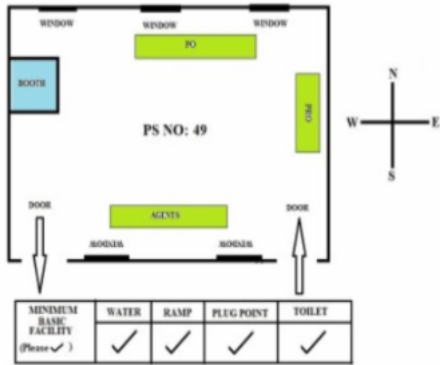

নির্বাচক নিবন্ধন আধিকারিকের স্বাক্ষর

Nazri Naksha

Google Map View

Polling Station Building Front View

Polling Station Front View

Cad View

Key MAP View

1 নাম : সরিফুল ইসলাম সেখ স্বামীর নাম: সেখ আবদুল আনেজ বাড়ির নং : n0002 বয়স : 48 লিঙ্গ : পুরুষ	HVD1372366 ফটো উপলব্ধ	2 নাম : আফরুজা খাতুন সেখ স্বামীর নাম: সরিফুল ইসলাম সেখ বাড়ির নং : n0002 বয়স : 42 লিঙ্গ : মহিলা	AMT0037028 ফটো উপলব্ধ	3 নাম : ফারহা দিবা স্বামীর নাম: রফিকুল ইসলাম বাড়ির নং : n0085 বয়স : 38 লিঙ্গ : মহিলা	AMT0036962 ফটো উপলব্ধ
4 নাম : সূপ্রিয়া সাঁপুই স্বামীর নাম: প্রসেনজিৎ সাঁপুই বাড়ির নং : n0084 বয়স : 49 লিঙ্গ : মহিলা	AMT0523571 ফটো উপলব্ধ	5 নাম : টুম্পা বিবি স্বামীর নাম: কুতুবউদ্দিন বাড়ির নং : n0083 বয়স : 42 লিঙ্গ : মহিলা	AMT0036947 ফটো উপলব্ধ	6 নাম : নাজমা বিবি স্বামীর নাম: সেখ আব্দুল জলিল বাড়ির নং : n0082 বয়স : 42 লিঙ্গ : মহিলা	HVD3274362 ফটো উপলব্ধ
7 নাম : সেখ সাকির হোসেন স্বামীর নাম: খাদিজা বিবি বাড়ির নং : n0075 বয়স : 41 লিঙ্গ : পুরুষ	HVD2856383 ফটো উপলব্ধ	8 নাম : খাদিজাবিবি স্বামীর নাম: আব্দুলহাত্তার সেখ বাড়ির নং : n0075 বয়স : 79 লিঙ্গ : মহিলা	HVD1372424 ফটো উপলব্ধ	9 নাম : জোবেদা বিবি স্বামীর নাম: আব্দুল মজিদ খান বাড়ির নং : n0246 বয়স : 71 লিঙ্গ : মহিলা	HVD2351948 ফটো উপলব্ধ
10 নাম : নাজমা বিবি স্বামীর নাম: আলাউদ্দিন মণ্ডল বাড়ির নং : n0282 বয়স : 29 লিঙ্গ : মহিলা	AMT1151703 ফটো উপলব্ধ	11 নাম : নার্গিস খাতুন বিবি স্বামীর নাম: জুলফিকার আলি বাড়ির নং : n0284 বয়স : 32 লিঙ্গ : মহিলা	YGV1476670 ফটো উপলব্ধ	12 নাম : তাহমিনা বিবি স্বামীর নাম: মোজাফফর আলি বাড়ির নং : n0286 বয়স : 31 লিঙ্গ : মহিলা	AMT1151737 ফটো উপলব্ধ
13 নাম : পাপিয়া খাতুন স্বামীর নাম: হাবিবুল্লাহ ফকির বাড়ির নং : n0171 বয়স : 25 লিঙ্গ : মহিলা	AMT1427350 ফটো উপলব্ধ	14 নাম : সাহিরা খাতুন পিতার নাম: ওয়েস বঙ্গ মণ্ডল বাড়ির নং : n0260 বয়স : 29 লিঙ্গ : মহিলা	AMT1151497 ফটো উপলব্ধ	15 নাম : তানিয়া বিবি স্বামীর নাম: মোজাফফর হোসেন বাড়ির নং : n0274 বয়স : 33 লিঙ্গ : মহিলা	AMT1151638 ফটো উপলব্ধ
16 নাম : দীপঙ্কর অধিকারী পিতার নাম: অচিন অধিকারী বাড়ির নং : 0088 বয়স : 26 লিঙ্গ : পুরুষ	AMT1276575 ফটো উপলব্ধ	17 নাম : যমুনা অধিকারী স্বামীর নাম: নিমাই অধিকারী বাড়ির নং : n0248 বয়স : 41 লিঙ্গ : মহিলা	HVD3263423 ফটো উপলব্ধ	18 নাম : মৌসুমী অধিকারী স্বামীর নাম: শম্ভু অধিকারী বাড়ির নং : n0081 বয়স : 40 লিঙ্গ : মহিলা	HVD2854297 ফটো উপলব্ধ
19 নাম : সেখ সাজিদ আলি পিতার নাম: শাহাজান সেখ বাড়ির নং : n0289 বয়স : 27 লিঙ্গ : পুরুষ	AMT1151745 ফটো উপলব্ধ	20 নাম : মারুফা খাতুন স্বামীর নাম: সেখ সাজিদ আলি বাড়ির নং : এন0289 বয়স : 26 লিঙ্গ : মহিলা	AMT1540442 ফটো উপলব্ধ	21 নাম : মোহাম্মদ রবিউল ইসলাম পিতার নাম: আব্দুল রহমান বাড়ির নং : n0304 বয়স : 28 লিঙ্গ : পুরুষ	AMT1224765 ফটো উপলব্ধ
22 নাম : মোঃ নৌসাদ উদ্দিন পিতার নাম: হাফিজুল মন্ডল বাড়ির নং : n0147 বয়স : 26 লিঙ্গ : পুরুষ	AMT1274919 ফটো উপলব্ধ	23 নাম : ইয়াসিন মল্লিক পিতার নাম: রবীউল মল্লিক বাড়ির নং : এন0038 বয়স : 22 লিঙ্গ : পুরুষ	IY2453488 ফটো উপলব্ধ	24 নাম : রবীউল মল্লিক পিতার নাম: শুকুর মল্লিক বাড়ির নং : এন0038 বয়স : 45 লিঙ্গ : পুরুষ	IY2453637 ফটো উপলব্ধ
25 নাম : মানুয়ারা বিবি স্বামীর নাম: রবীউল মল্লিক বাড়ির নং : এন0038 বয়স : 37 লিঙ্গ : মহিলা	IY2453611 ফটো উপলব্ধ	26 নাম : মুনমুন কর্মকার পিতার নাম: সুরত কর্মকার বাড়ির নং : এন0098 বয়স : 22 লিঙ্গ : মহিলা	AMT1589423 ফটো উপলব্ধ	27 নাম : অশোক বিশ্বাস পিতার নাম: সন্তোষ বিশ্বাস বাড়ির নং : n0038 বয়স : 74 লিঙ্গ : পুরুষ	HVD0343285 ফটো উপলব্ধ
28 নাম : বাসন্তী বিশ্বাস স্বামীর নাম: অশোক বিশ্বাস বাড়ির নং : n0038 বয়স : 65 লিঙ্গ : মহিলা	HVD0343293 ফটো উপলব্ধ	29 নাম : লাল্টু বিশ্বাস পিতার নাম: অশোক বিশ্বাস বাড়ির নং : n0038 বয়স : 44 লিঙ্গ : পুরুষ	HVD2855377 ফটো উপলব্ধ	30 নাম : চৈতালী বিশ্বাস স্বামীর নাম: লাল্টু বিশ্বাস বাড়ির নং : n0038 বয়স : 33 লিঙ্গ : মহিলা	AMT0829820 ফটো উপলব্ধ