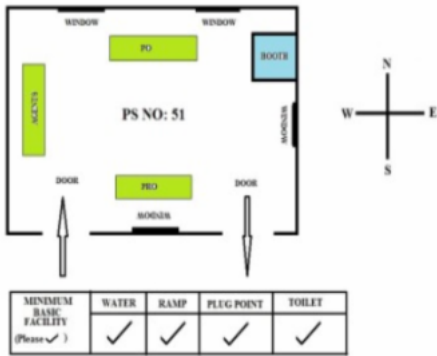

নির্বাচক নিবন্ধন আধিকারিকের স্বাক্ষর

Nazri Naksha

Google Map View

Polling Station Building Front View

Polling Station Front View

Cad View

Key MAP View

1 নাম : মায়ানুর পারভীন স্বামীর নাম : কুতুবউদ্দিন মন্ডল বাড়ির নং : n0235 বয়স : 29 লিঙ্গ : মহিলা	AMT0963942 ফটো উপলব্ধ	2 নাম : রওশোনারা বিবি স্বামীর নাম : জাফর আলি বাড়ির নং : n0254 বয়স : 35 লিঙ্গ : মহিলা	AMT0552315 ফটো উপলব্ধ	3 নাম : জাফর আলি মন্ডল পিতার নাম : মোঃ জামোল মন্ডল বাড়ির নং : n0254 বয়স : 35 লিঙ্গ : পুরুষ	AMT0421834 ফটো উপলব্ধ
4 নাম : আরিফা খাতুন (বিবি) স্বামীর নাম : মারফৎ মন্ডল বাড়ির নং : n0254 বয়স : 36 লিঙ্গ : মহিলা	AMT0214593 ফটো উপলব্ধ	5 নাম : মারফাত আলিমন্ডল পিতার নাম : মোঃ জামোল মন্ডল বাড়ির নং : n0254 বয়স : 39 লিঙ্গ : পুরুষ	HVD3273760 ফটো উপলব্ধ	6 নাম : মোহাম্মদ সোহরাব আলি পিতার নাম : মুহাম্মদ ছিদ্দিক বাড়ির নং : n0237 বয়স : 33 লিঙ্গ : পুরুষ	AMT0690131 ফটো উপলব্ধ
7 নাম : আরিফবিলা মন্ডল পিতার নাম : বেলাল আলি মন্ডল বাড়ির নং : 0237 বয়স : 32 লিঙ্গ : পুরুষ	AMT0831073 ফটো উপলব্ধ	8 নাম : বাকিবিল্লা মন্ডল পিতার নাম : বেলাল আলি মন্ডল বাড়ির নং : 0237 বয়স : 34 লিঙ্গ : পুরুষ	AMT0831065 ফটো উপলব্ধ	9 নাম : সাকিলা বিবি স্বামীর নাম : মোসারেফ হোসেন মন্ডল বাড়ির নং : n0237 বয়স : 35 লিঙ্গ : মহিলা	AMT0552430 ফটো উপলব্ধ
10 নাম : ফিরোজা খাতুন বিবি স্বামীর নাম : মহম্মদ সোহরাব আলি বাড়ির নং : n0237 বয়স : 35 লিঙ্গ : মহিলা	AMT0690156 ফটো উপলব্ধ	11 নাম : মোশারেফ হোসেন মন্ডল পিতার নাম : আবু ছিদ্দিক মন্ডল বাড়ির নং : n0237 বয়স : 44 লিঙ্গ : পুরুষ	HVD2853380 ফটো উপলব্ধ	12 নাম : বেলাল আলী মন্ডল পিতার নাম : আবু ছিদ্দিক মন্ডল বাড়ির নং : n0237 বয়স : 59 লিঙ্গ : পুরুষ	AMT1764307 ফটো উপলব্ধ
13 নাম : মরিয়মবিবি স্বামীর নাম : আবু ছিদ্দিক মণ্ডল বাড়ির নং : n0237 বয়স : 79 লিঙ্গ : মহিলা	HVD0336503 ফটো উপলব্ধ	14 নাম : সাইফুদ্দিন মন্ডল পিতার নাম : আবু তালেব মন্ডল বাড়ির নং : 189 বয়স : 36 লিঙ্গ : পুরুষ	HVD3819406 ফটো উপলব্ধ	15 নাম : রসিদাবিবি স্বামীর নাম : আবু তালেব মণ্ডল বাড়ির নং : n0235 বয়স : 66 লিঙ্গ : মহিলা	HVD0336529 ফটো উপলব্ধ
16 নাম : কুতুবউদ্দিন পিতার নাম : আবু তালেব বাড়ির নং : n0235 বয়স : 43 লিঙ্গ : পুরুষ	HVD1866862 ফটো উপলব্ধ	17 নাম : তাহিরা বিবি স্বামীর নাম : মোনাজাত আলি মন্ডল বাড়ির নং : n0232 বয়স : 39 লিঙ্গ : মহিলা	HVD3273679 ফটো উপলব্ধ	18 নাম : সিরাজুল ইসলাম পিতার নাম : আয়ুব আলি বাড়ির নং : n0232 বয়স : 37 লিঙ্গ : পুরুষ	AMT0690065 ফটো উপলব্ধ
19 নাম : জামাতুন ফিরদৌস স্বামীর নাম : মেহের আলি বাড়ির নং : n0244 বয়স : 40 লিঙ্গ : মহিলা	HVD3716594 ফটো উপলব্ধ	20 নাম : মোঃ সাদ্দাম হোসেন বিশ্বাস পিতার নাম : রুমজান বিশ্বাস বাড়ির নং : n0262 বয়স : 29 লিঙ্গ : পুরুষ	AMT0964015 ফটো উপলব্ধ	21 নাম : সোনিয়া বেগম স্বামীর নাম : নজরুল হক বাড়ির নং : n0262 বয়স : 44 লিঙ্গ : মহিলা	HVD2853604 ফটো উপলব্ধ
22 নাম : মারুফা খাতুন স্বামীর নাম : নজরুল ইসলাম বাড়ির নং : n0312 বয়স : 36 লিঙ্গ : মহিলা	AMT1044247 ফটো উপলব্ধ	23 নাম : সনজিলা খাতুন পিতার নাম : মফিজুল মণ্ডল বাড়ির নং : n0375 বয়স : 38 লিঙ্গ : মহিলা	AMT1152867 ফটো উপলব্ধ	24 নাম : নজরুল হক পিতার নাম : মাদার বক্স মন্ডল বাড়ির নং : n0262 বয়স : 49 লিঙ্গ : পুরুষ	HVD0336222 ফটো উপলব্ধ
25 নাম : মেহের আলি মায়ের নাম : মমতাজ বিবি বাড়ির নং : n0244 বয়স : 46 লিঙ্গ : পুরুষ	HVD1372754 ফটো উপলব্ধ	26 নাম : মাসুরা বিবি স্বামীর নাম : জিয়ারুল মণ্ডল বাড়ির নং : n0232 বয়স : 36 লিঙ্গ : মহিলা	AMT0552265 ফটো উপলব্ধ	27 নাম : রুবিনা আকতার বিবি স্বামীর নাম : তরিকুল ইসলাম বাড়ির নং : n0215 বয়স : 44 লিঙ্গ : মহিলা	HVD2729986 ফটো উপলব্ধ
28 নাম : মোঃ মাহেরাবুদ্দিন মন্ডল পিতার নাম : মোঃ গিয়াস উদ্দিন মন্ডল বাড়ির নং : এন0001 বয়স : 26 লিঙ্গ : পুরুষ	AMT1247493 ফটো উপলব্ধ	29 নাম : ফিরুজা বিবি স্বামীর নাম : আবেদ আলি মণ্ডল বাড়ির নং : এন0055 বয়স : 51 লিঙ্গ : মহিলা	HVD0335075 ফটো উপলব্ধ	30 নাম : জেসমিনা খাতুন স্বামীর নাম : সেখ মাসুদ আলম বাড়ির নং : এন0২২১ বয়স : 27 লিঙ্গ : মহিলা	AMT1354885 ফটো উপলব্ধ