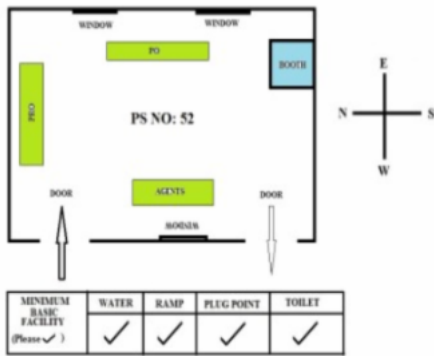

নির্বাচক নিবন্ধন আধিকারিকের স্বাক্ষর

Nazri Naksha

Google Map View

Polling Station Building Front View

Polling Station Front View

Cad View

Key MAP View

1 নাম : অমেদ আলি পিতার নাম: ছয়েদ আলি বাড়ির নং : n0091 বয়স : 55 লিঙ্গ : পুরুষ	HVD0937185 ফটো উপলব্ধ	2 নাম : সামসুর রহমান পিতার নাম: অমেদ আলি বাড়ির নং : n0091 বয়স : 34 লিঙ্গ : পুরুষ	AMT0422154 ফটো উপলব্ধ	3 নাম : মুসলিমা বিবি স্বামীর নাম: সামসুর রহমান বাড়ির নং : n0091 বয়স : 32 লিঙ্গ : মহিলা	AMT0964189 ফটো উপলব্ধ
4 নাম : নাজিমা বিবি স্বামীর নাম: অমেদ আলি মণ্ডল বাড়ির নং : n0091 বয়স : 53 লিঙ্গ : মহিলা	HVD0329912 ফটো উপলব্ধ	5 নাম : রবিউল মণ্ডল পিতার নাম: অমেদ আলি বাড়ির নং : n0091 বয়স : 42 লিঙ্গ : পুরুষ	HVD3716131 ফটো উপলব্ধ	6 নাম : সার্জিনা বিবি স্বামীর নাম: রবিউল মণ্ডল বাড়ির নং : n0091 বয়স : 36 লিঙ্গ : মহিলা	AMT0552661 ফটো উপলব্ধ
7 নাম : জাহানারা বিবি স্বামীর নাম: দীন আলি মণ্ডল বাড়ির নং : n0069 বয়স : 57 লিঙ্গ : মহিলা	HVD0329466 ফটো উপলব্ধ	8 নাম : রমিছা বিবি স্বামীর নাম: আজিবাবার বাড়ির নং : n0156 বয়স : 60 লিঙ্গ : মহিলা	HVD2851509 ফটো উপলব্ধ	9 নাম : মনিরুল ইসলাম পিতার নাম: কেদামত আলি মণ্ডল বাড়ির নং : n0156 বয়স : 36 লিঙ্গ : পুরুষ	AMT0289512 ফটো উপলব্ধ
10 নাম : ফিরোজ মণ্ডল পিতার নাম: আবুল হোসেন মণ্ডল বাড়ির নং : n0150 বয়স : 33 লিঙ্গ : পুরুষ	AMT0422444 ফটো উপলব্ধ	11 নাম : পারবিন সুলতানা স্বামীর নাম: মোফাজ্জেল হক বাড়ির নং : n0150 বয়স : 44 লিঙ্গ : মহিলা	HVD2851988 ফটো উপলব্ধ	12 নাম : মোফাজ্জেল হক মণ্ডল পিতার নাম: মোনাজাত আলী মণ্ডল বাড়ির নং : n0150 বয়স : 51 লিঙ্গ : পুরুষ	HVD0331439 ফটো উপলব্ধ
13 নাম : তাজমীরা খাতুন পিতার নাম: আবুল হোসেন বাড়ির নং : n0150 বয়স : 39 লিঙ্গ : মহিলা	HVD3818531 ফটো উপলব্ধ	14 নাম : মোরজিনা বিবি স্বামীর নাম: আবুল হোসেন বাড়ির নং : n0150 বয়স : 53 লিঙ্গ : মহিলা	HVD2852002 ফটো উপলব্ধ	15 নাম : আব্দুল খালেক মণ্ডল পিতার নাম: আবুল হোসেন মণ্ডল বাড়ির নং : n0150 বয়স : 31 লিঙ্গ : পুরুষ	AMT0831578 ফটো উপলব্ধ
16 নাম : পারভিনা খাতুন পিতার নাম: হাজির আলি মণ্ডল বাড়ির নং : n0148 বয়স : 35 লিঙ্গ : মহিলা	AMT0422469 ফটো উপলব্ধ	17 নাম : সেরিনা বিবি স্বামীর নাম: সাজহান আদ্বি (খ্রিস্টু) বাড়ির নং : n0228 বয়স : 38 লিঙ্গ : মহিলা	HVD3273307 ফটো উপলব্ধ	18 নাম : মোসলিমা খাতুন স্বামীর নাম: মহাম্মদ মণ্ডল বাড়ির নং : n0228 বয়স : 38 লিঙ্গ : মহিলা	HVD3273349 ফটো উপলব্ধ
19 নাম : ফারুক আহমেদ পিতার নাম: নেপ্তার আলি মণ্ডল বাড়ির নং : n0228 বয়স : 39 লিঙ্গ : পুরুষ	HVD2852697 ফটো উপলব্ধ	20 নাম : পারভীন সুলতানা স্বামীর নাম: সিরাজুল ইসলাম বাড়ির নং : n0228 বয়স : 40 লিঙ্গ : মহিলা	HVD2851574 ফটো উপলব্ধ	21 নাম : আমিরুল ইসলাম পিতার নাম: হোসেন আলি মণ্ডল বাড়ির নং : n0228 বয়স : 45 লিঙ্গ : পুরুষ	HVD2348217 ফটো উপলব্ধ
22 নাম : মাসুমা খাতুন স্বামীর নাম: মোঃ লুৎফুর রহমান বাড়ির নং : n0228 বয়স : 51 লিঙ্গ : মহিলা	AMT0039578 ফটো উপলব্ধ	23 নাম : মোঃ আশাদুল ইসলাম পিতার নাম: ইউনুছ আলি মণ্ডল বাড়ির নং : n0228 বয়স : 56 লিঙ্গ : পুরুষ	HVD0330407 ফটো উপলব্ধ	24 নাম : জামিলা খাতুন পিতার নাম: মজিবত মণ্ডল বাড়ির নং : n0228 বয়স : 61 লিঙ্গ : মহিলা	HVD0329003 ফটো উপলব্ধ
25 নাম : মাসকুরা খাতুন স্বামীর নাম: সাইদুল ইসলাম বাড়ির নং : n0227 বয়স : 37 লিঙ্গ : মহিলা	CXW3364825 ফটো উপলব্ধ	26 নাম : সাবিনা খাতুন স্বামীর নাম: আলাউদ্দিন মণ্ডল বাড়ির নং : n0219 বয়স : 37 লিঙ্গ : মহিলা	CXW3365921 ফটো উপলব্ধ	27 নাম : সাবিনা ইয়াসমিন স্বামীর নাম: ফারুক হাসান বাড়ির নং : n0217 বয়স : 38 লিঙ্গ : মহিলা	AMT0690644 ফটো উপলব্ধ
28 নাম : মমতাজ বিবি স্বামীর নাম: আব্দুল্লা মণ্ডল বাড়ির নং : n0214 বয়স : 43 লিঙ্গ : মহিলা	AMT0289678 ফটো উপলব্ধ	29 নাম : রাবিয়া খাতুন (বিবি) স্বামীর নাম: আকমলুল ইসলাম বাড়ির নং : n0213 বয়স : 40 লিঙ্গ : মহিলা	AMT0289660 ফটো উপলব্ধ	30 নাম : হালিমা বিবি স্বামীর নাম: মোঃ জাহাঙ্গীর হোসেন বাড়ির নং : n0212 বয়স : 42 লিঙ্গ : মহিলা	AMT0289652 ফটো উপলব্ধ