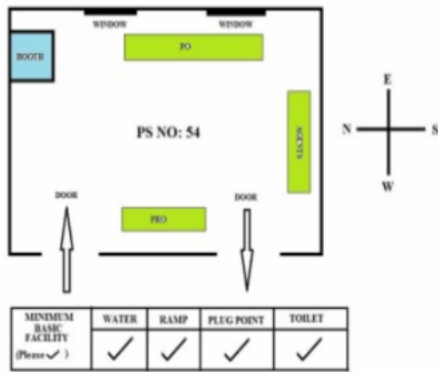

নির্বাচক নিবন্ধন আধিকারিকের স্বাক্ষর

Nazri Naksha

Google Map View

Polling Station Building Front View

Polling Station Front View

Cad View

Key MAP View

বিধানসভা নির্বাচনক্ষেত্রের নং, নাম : 125-বসিরহাট উত্তর
ভাগ নং, নাম : 1-গোবিলা পূর্বপাড়া