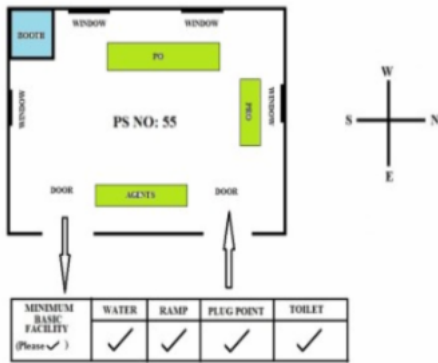

নির্বাচক নিবন্ধন আধিকারিকের স্বাক্ষর

Nazri Naksha

Google Map View

Polling Station Building Front View

Polling Station Front View

Cad View

Key MAP View

1 নাম : আজগার আলি মন্ডল পিতার নাম : আজগার আলি মন্ডল বাড়ির নং : n0010 বয়স : 37 লিঙ্গ : পুরুষ	AMT0041467 ফটো উপলব্ধ	2 নাম : মমতাজ খাতুন স্বামীর নাম : আজগার আলি মন্ডল বাড়ির নং : n0010 বয়স : 34 লিঙ্গ : মহিলা	AMT0691691 ফটো উপলব্ধ	3 নাম : নাহিদা সুলতানা স্বামীর নাম : সেলিম গাজী বাড়ির নং : এন0119 বয়স : 26 লিঙ্গ : মহিলা	AMT1257724 ফটো উপলব্ধ
4 নাম : সেলিম গাজী পিতার নাম : ছত্তার আলি গাজী বাড়ির নং : এন0119 বয়স : 29 লিঙ্গ : পুরুষ	AMT1120344 ফটো উপলব্ধ	5 নাম : মোঃ জাহিদ হোসেন মণ্ডল পিতার নাম : মোঃ গোলাম এহিয়া মণ্ডল বাড়ির নং : n0026 বয়স : 28 লিঙ্গ : পুরুষ	AMT1045780 ফটো উপলব্ধ	6 নাম : ফারহানা ইয়াসমিন স্বামীর নাম : জলাল উদ্দিন বাড়ির নং : n0094 বয়স : 28 লিঙ্গ : মহিলা	AMT1045715 ফটো উপলব্ধ
7 নাম : নুরুল হাসান পিতার নাম : রেজমান মণ্ডল বাড়ির নং : n0084 বয়স : 30 লিঙ্গ : পুরুষ	AMT1045632 ফটো উপলব্ধ	8 নাম : আলোম আলি পিতার নাম : সালিম আলি বাড়ির নং : n0007 বয়স : 37 লিঙ্গ : পুরুষ	AMT0041723 ফটো উপলব্ধ	9 নাম : আবুল কালাম মন্ডল পিতার নাম : আব্দুস সালাম মন্ডল বাড়ির নং : n0007 বয়স : 40 লিঙ্গ : পুরুষ	HVD3256336 ফটো উপলব্ধ
10 নাম : মমতাজ বিবি স্বামীর নাম : ছালাম মণ্ডল বাড়ির নং : n0007 বয়স : 55 লিঙ্গ : মহিলা	HVD0116640 ফটো উপলব্ধ	11 নাম : ইসমাতারা বিবি স্বামীর নাম : মহিফুল ইসলাম বাড়ির নং : n0046 বয়স : 35 লিঙ্গ : মহিলা	AMT0424580 ফটো উপলব্ধ	12 নাম : মহিফুল ইসলাম মন্ডল পিতার নাম : আব্দুল নইম মন্ডল বাড়ির নং : n0046 বয়স : 40 লিঙ্গ : পুরুষ	AMT0424325 ফটো উপলব্ধ
13 নাম : মনিরুল ইসলাম পিতার নাম : আয়েপ আলি বাড়ির নং : n0046 বয়স : 41 লিঙ্গ : পুরুষ	AMT0215368 ফটো উপলব্ধ	14 নাম : হাফিজা খাতুন বিবি স্বামীর নাম : মনিরুল ইসলাম বাড়ির নং : n0046 বয়স : 40 লিঙ্গ : মহিলা	AMT0423723 ফটো উপলব্ধ	15 নাম : রাহিমা বিবি স্বামীর নাম : আলাউদ্দিন মন্ডল বাড়ির নং : n0046 বয়স : 56 লিঙ্গ : মহিলা	HVD0115600 ফটো উপলব্ধ
16 নাম : ফজিলা বিবি স্বামীর নাম : ইয়াকুব মন্ডল বাড়ির নং : n0046 বয়স : 60 লিঙ্গ : মহিলা	HVD0115592 ফটো উপলব্ধ	17 নাম : ছালেহা বিবি স্বামীর নাম : আয়েপ মন্ডল বাড়ির নং : n0046 বয়স : 61 লিঙ্গ : মহিলা	HVD0115584 ফটো উপলব্ধ	18 নাম : আলাউদ্দিন মন্ডল পিতার নাম : মেকতার মন্ডল বাড়ির নং : n0046 বয়স : 61 লিঙ্গ : পুরুষ	HVD0115634 ফটো উপলব্ধ
19 নাম : আরিজুল মন্ডল পিতার নাম : ইয়াকুব মন্ডল বাড়ির নং : n0046 বয়স : 35 লিঙ্গ : পুরুষ	AMT0215327 ফটো উপলব্ধ	20 নাম : ইয়াকুব মন্ডল পিতার নাম : মেকতার মন্ডল বাড়ির নং : n0046 বয়স : 66 লিঙ্গ : পুরুষ	HVD0115626 ফটো উপলব্ধ	21 নাম : জরিনাবিবি স্বামীর নাম : গোলাম এহিয়া মণ্ডল বাড়ির নং : n0026 বয়স : 61 লিঙ্গ : মহিলা	HVD0116624 ফটো উপলব্ধ
22 নাম : এ কে এম মনিরুজ্জামান পিতার নাম : আঃ ছাত্তার মণ্ডল বাড়ির নং : n0066 বয়স : 66 লিঙ্গ : পুরুষ	HVD2785871 ফটো উপলব্ধ	23 নাম : সরিফুল ইসলাম পিতার নাম : রজব আলি মণ্ডল বাড়ির নং : n0060 বয়স : 31 লিঙ্গ : পুরুষ	AMT0692459 ফটো উপলব্ধ	24 নাম : আসুরা বিবি স্বামীর নাম : রুজব আলি মণ্ডল বাড়ির নং : n0060 বয়স : 45 লিঙ্গ : মহিলা	HVD2786028 ফটো উপলব্ধ
25 নাম : মোঃ রফিকুল ইসলাম পিতার নাম : মেহের আলি মন্ডল বাড়ির নং : n0062 বয়স : 31 লিঙ্গ : পুরুষ	AMT0692285 ফটো উপলব্ধ	26 নাম : মোঃ তরিকুল ইসলাম পিতার নাম : মেহের আলি মন্ডল বাড়ির নং : n0062 বয়স : 36 লিঙ্গ : পুরুষ	AMT0423798 ফটো উপলব্ধ	27 নাম : রাবিয়া খাতুন বিবি স্বামীর নাম : সরিফুল ইসলাম বাড়ির নং : n0062 বয়স : 38 লিঙ্গ : মহিলা	AMT0423780 ফটো উপলব্ধ
28 নাম : সরিফুল ইসলাম মায়ের নাম : মেহের আলি বাড়ির নং : n0062 বয়স : 43 লিঙ্গ : পুরুষ	HVD3699758 ফটো উপলব্ধ	29 নাম : সরিফা বিবি স্বামীর নাম : মেহের আলি মন্ডল বাড়ির নং : n0062 বয়স : 60 লিঙ্গ : মহিলা	HVD1334895 ফটো উপলব্ধ	30 নাম : রুপালি খাতুন বিবি স্বামীর নাম : ফারুক উদ্দিন বাড়ির নং : 198 বয়স : 36 লিঙ্গ : মহিলা	AMT0691972 ফটো উপলব্ধ