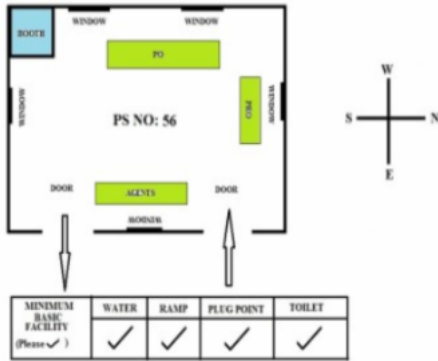

নির্বাচক নিবন্ধন আধিকারিকের স্বাক্ষর

Nazri Naksha

Google Map View

Polling Station Building Front View

Polling Station Front View

Cad View

Key MAP View

1 নাম : সফিকুল মোল্লা পিতার নাম : আহম্মদ মোল্লা বাড়ির নং : n0108 বয়স : 31 লিঙ্গ : পুরুষ	AMT0693218 ফটো উপলব্ধ	2 নাম : টুঙ্গা বিবি স্বামীর নাম : মুনিরুল ইসলাম মোল্লা বাড়ির নং : n0108 বয়স : 35 লিঙ্গ : মহিলা	AMT0693176 ফটো উপলব্ধ	3 নাম : হালিমা বিবি স্বামীর নাম : আহম্মদ মোল্লা বাড়ির নং : n0108 বয়স : 59 লিঙ্গ : মহিলা	HVD0096917 ফটো উপলব্ধ
4 নাম : আজহারউদ্দিন বিশ্বাস পিতার নাম : গোলামহর বিশ্বাস বাড়ির নং : n0014 বয়স : 29 লিঙ্গ : পুরুষ	AMT1045954 ফটো উপলব্ধ	5 নাম : মামনি বিবি স্বামীর নাম : মুনিরুল মোল্লা বাড়ির নং : n0174 বয়স : 38 লিঙ্গ : মহিলা	AMT1045905 ফটো উপলব্ধ	6 নাম : সেখ সরিফুল আমিন পিতার নাম : সেখ গোলামনবী বাড়ির নং : n0180 বয়স : 32 লিঙ্গ : পুরুষ	AMT0695312 ফটো উপলব্ধ
7 নাম : কওছার আলি সাপুই পিতার নাম : শুকুর সাপুই বাড়ির নং : n0142 বয়স : 34 লিঙ্গ : পুরুষ	AMT0554048 ফটো উপলব্ধ	8 নাম : সাহিদা বিবি স্বামীর নাম : ফকির আলি সাপুই বাড়ির নং : n0142 বয়স : 32 লিঙ্গ : মহিলা	AMT0692962 ফটো উপলব্ধ	9 নাম : শুকুর সাপুই পিতার নাম : এসারত সাপুই বাড়ির নং : n0142 বয়স : 57 লিঙ্গ : পুরুষ	HVD1860857 ফটো উপলব্ধ
10 নাম : শাকিলা বিবি স্বামীর নাম : শুকুর সাপুই বাড়ির নং : n0142 বয়স : 60 লিঙ্গ : মহিলা	HVD0093781 ফটো উপলব্ধ	11 নাম : হিল ফুল সাপুই পিতার নাম : নজরুল সাপুই বাড়ির নং : n0136 বয়স : 32 লিঙ্গ : পুরুষ	AMT0554162 ফটো উপলব্ধ	12 নাম : ইসমাতারা বিবি স্বামীর নাম : কুদ্দুস সাপুই বাড়ির নং : n0136 বয়স : 32 লিঙ্গ : মহিলা	AMT0692913 ফটো উপলব্ধ
13 নাম : কুলতুম সাপুই পিতার নাম : এনায়েত সাপুই বাড়ির নং : n0136 বয়স : 34 লিঙ্গ : পুরুষ	AMT0554105 ফটো উপলব্ধ	14 নাম : মনজুরা বিবি স্বামীর নাম : মিজানুর সাপুই বাড়ির নং : n0136 বয়স : 39 লিঙ্গ : মহিলা	HVD3439429 ফটো উপলব্ধ	15 নাম : মিজানুর সাপুই পিতার নাম : এনায়েত সাপুই বাড়ির নং : n0136 বয়স : 54 লিঙ্গ : পুরুষ	HVD0097253 ফটো উপলব্ধ
16 নাম : মাস্কুরা বিবি স্বামীর নাম : নজরুল সাপুই বাড়ির নং : n0136 বয়স : 55 লিঙ্গ : মহিলা	HVD0097295 ফটো উপলব্ধ	17 নাম : সব্যসাচী সাপুই পিতার নাম : মকবুল সাপুই বাড়ির নং : n0136 বয়স : 30 লিঙ্গ : পুরুষ	AMT0832691 ফটো উপলব্ধ	18 নাম : মনোয়ারা বিবি স্বামীর নাম : মকবুল সাপুই বাড়ির নং : n0136 বয়স : 52 লিঙ্গ : মহিলা	HVD0097279 ফটো উপলব্ধ
19 নাম : নাসরিন সুলতানা পিতার নাম : লুৎফার বিশ্বাস বাড়ির নং : n0007 বয়স : 29 লিঙ্গ : মহিলা	AMT0965012 ফটো উপলব্ধ	20 নাম : মাজিদা বিবি স্বামীর নাম : লুৎফার বিশ্বাস বাড়ির নং : n0007 বয়স : 54 লিঙ্গ : মহিলা	HVD0093740 ফটো উপলব্ধ	21 নাম : লুৎফার বিশ্বাস পিতার নাম : আমির আলি বিশ্বাস বাড়ির নং : n0007 বয়স : 59 লিঙ্গ : পুরুষ	HVD0093732 ফটো উপলব্ধ
22 নাম : রহিমা খাতুন স্বামীর নাম : রবিয়াল বিশ্বাস বাড়ির নং : n0007 বয়স : 38 লিঙ্গ : মহিলা	AMT0554667 ফটো উপলব্ধ	23 নাম : রবিয়াল বিশ্বাস মায়ের নাম : মাফুরা বিবি বাড়ির নং : n0007 বয়স : 37 লিঙ্গ : পুরুষ	AMT0042101 ফটো উপলব্ধ	24 নাম : আনোয়ারা খাতুন পিতার নাম : মনোহর বিশ্বাস বাড়ির নং : n0014 বয়স : 35 লিঙ্গ : মহিলা	AMT0832741 ফটো উপলব্ধ
25 নাম : দুলি বিবি স্বামীর নাম : মনোহর বিশ্বাস বাড়ির নং : n0014 বয়স : 74 লিঙ্গ : মহিলা	WB/14/095/054549 ফটো উপলব্ধ	26 নাম : মিন্টু মন্ডল পিতার নাম : ইয়াদ আলি মন্ডল বাড়ির নং : n0076 বয়স : 53 লিঙ্গ : পুরুষ	HVD0093765 ফটো উপলব্ধ	27 নাম : নেচারন বিবি স্বামীর নাম : ইয়াদ আলি মন্ডল বাড়ির নং : n0076 বয়স : 76 লিঙ্গ : মহিলা	HVD0093757 ফটো উপলব্ধ
28 নাম : মিলন মন্ডল পিতার নাম : আব্দুল মাজেদ মন্ডল বাড়ির নং : n0044 বয়স : 30 লিঙ্গ : পুরুষ	AMT0693184 ফটো উপলব্ধ	29 নাম : বাপি মন্ডল পিতার নাম : মোকহেদ মন্ডল বাড়ির নং : n0026 বয়স : 34 লিঙ্গ : পুরুষ	AMT0554253 ফটো উপলব্ধ	30 নাম : মরিয়মবিবি স্বামীর নাম : মোকহেদ মন্ডল বাড়ির নং : n0026 বয়স : 63 লিঙ্গ : মহিলা	HVD0093724 ফটো উপলব্ধ