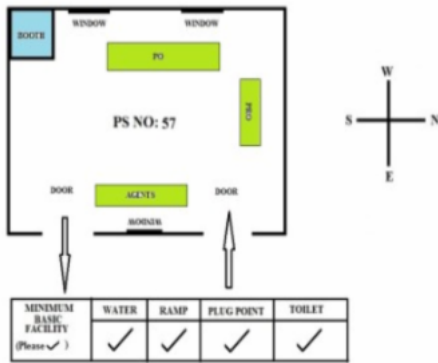

নির্বাচক নিবন্ধন আধিকারিকের স্বাক্ষর

Nazri Naksha

Google Map View

Polling Station Building Front View

Polling Station Front View

Cad View

Key MAP View

1 নাম : সুজয় কুমার বিশ্বাস পিতার নাম: জয়দেব বিশ্বাস বাড়ির নং : n0030 বয়স : 42 লিঙ্গ : পুরুষ	HVD2780294 ফটো উপলব্ধ	2 নাম : সুপ্রভাত বিশ্বাস পিতার নাম: জয়দেব বিশ্বাস বাড়ির নং : n0030 বয়স : 47 লিঙ্গ : পুরুষ	HVD1858026 ফটো উপলব্ধ	3 নাম : নয়ানী বিশ্বাস স্বামীর নাম: জয়দেব বাড়ির নং : n0030 বয়স : 67 লিঙ্গ : মহিলা	HVD1335058 ফটো উপলব্ধ
4 নাম : বেলাহার বিবি স্বামীর নাম: গোলামবারী মোল্লা বাড়ির নং : n0094 বয়স : 78 লিঙ্গ : মহিলা	HVD0031518 ফটো উপলব্ধ	5 নাম : শেফালী বিবি স্বামীর নাম: রফিকুল বিশ্বাস বাড়ির নং : n0101 বয়স : 37 লিঙ্গ : মহিলা	AMT0042606 ফটো উপলব্ধ	6 নাম : রফিকুল ইসলাম বিশ্বাস পিতার নাম: রজব আলি বিশ্বাস বাড়ির নং : n0101 বয়স : 40 লিঙ্গ : পুরুষ	HVD2780229 ফটো উপলব্ধ
7 নাম : কামাল হোসেন বিশ্বাস পিতার নাম: রজব আলি বিশ্বাস বাড়ির নং : n0101 বয়স : 40 লিঙ্গ : পুরুষ	HVD3254802 ফটো উপলব্ধ	8 নাম : ময়নাবিবি স্বামীর নাম: রজব আলি বিশ্বাস বাড়ির নং : n0101 বয়স : 53 লিঙ্গ : মহিলা	HVD0098376 ফটো উপলব্ধ	9 নাম : জবেদা বিবি স্বামীর নাম: খতিব আলি মণ্ডল বাড়ির নং : n0041 বয়স : 36 লিঙ্গ : মহিলা	AMT0693440 ফটো উপলব্ধ
10 নাম : খতিব আলি মন্ডল পিতার নাম: কাসেম মন্ডল বাড়ির নং : n0041 বয়স : 40 লিঙ্গ : পুরুষ	HVD2780682 ফটো উপলব্ধ	11 নাম : জাহানারা বিবি স্বামীর নাম: আজগার আলি মন্ডল বাড়ির নং : n0041 বয়স : 42 লিঙ্গ : মহিলা	HVD2779924 ফটো উপলব্ধ	12 নাম : সুলতানা বিবি মন্ডল স্বামীর নাম: জিয়ার মন্ডল বাড়ির নং : n0041 বয়স : 44 লিঙ্গ : মহিলা	AMT0042622 ফটো উপলব্ধ
13 নাম : জিয়ার মন্ডল পিতার নাম: কাসেম মন্ডল বাড়ির নং : n0041 বয়স : 52 লিঙ্গ : পুরুষ	HVD0098640 ফটো উপলব্ধ	14 নাম : অজিফা বিবি স্বামীর নাম: কাসেম আলি মণ্ডল বাড়ির নং : n0041 বয়স : 69 লিঙ্গ : মহিলা	HVD0098632 ফটো উপলব্ধ	15 নাম : সাদ্দাম মন্ডল পিতার নাম: ইসমাইল মন্ডল বাড়ির নং : n0048 বয়স : 26 লিঙ্গ : পুরুষ	AMT1355858 ফটো উপলব্ধ
16 নাম : সেরিনা বিবি স্বামীর নাম: ইসমাইল মন্ডল বাড়ির নং : n0048 বয়স : 40 লিঙ্গ : মহিলা	AMT0693382 ফটো উপলব্ধ	17 নাম : এব্রাহিম মন্ডল পিতার নাম: ইসমাইল মন্ডল বাড়ির নং : n0048 বয়স : 29 লিঙ্গ : পুরুষ	AMT0965145 ফটো উপলব্ধ	18 নাম : মমতাজ বিবি (খাতুন) মন্ডল স্বামীর নাম: ইসমাইল মন্ডল বাড়ির নং : n0048 বয়স : 46 লিঙ্গ : মহিলা	HVD3803053 ফটো উপলব্ধ
19 নাম : ইসমাইল মন্ডল পিতার নাম: সিরাজ মন্ডল বাড়ির নং : n0048 বয়স : 56 লিঙ্গ : পুরুষ	HVD0098863 ফটো উপলব্ধ	20 নাম : আয়শা বিবি স্বামীর নাম: সিরাজ মণ্ডল বাড়ির নং : n0048 বয়স : 73 লিঙ্গ : মহিলা	HVD0098889 ফটো উপলব্ধ	21 নাম : কারিমা খাতুন বিবি স্বামীর নাম: ইব্রাহিম মন্ডল বাড়ির নং : এন0048 বয়স : 29 লিঙ্গ : মহিলা	AMT1355866 ফটো উপলব্ধ
22 নাম : রাবিয়া খাতুন স্বামীর নাম: রাবেদুল ইসলাম মণ্ডল বাড়ির নং : n0048 বয়স : 27 লিঙ্গ : মহিলা	AMT1471192 ফটো উপলব্ধ	23 নাম : কাদের মন্ডল পিতার নাম: রজেক মন্ডল বাড়ির নং : n0045 বয়স : 37 লিঙ্গ : পুরুষ	AMT0425652 ফটো উপলব্ধ	24 নাম : রমিছাবিবি স্বামীর নাম: মতিয়ার রহমান মন্ডল বাড়ির নং : n0064 বয়স : 71 লিঙ্গ : মহিলা	HVD0098699 ফটো উপলব্ধ
25 নাম : ইসরাইল মন্ডল পিতার নাম: সিরাজ মন্ডল বাড়ির নং : n0048 বয়স : 52 লিঙ্গ : পুরুষ	HVD0098871 ফটো উপলব্ধ	26 নাম : মইদুল মন্ডল পিতার নাম: মতিয়ার রহমান মন্ডল বাড়ির নং : n0064 বয়স : 53 লিঙ্গ : পুরুষ	HVD0098681 ফটো উপলব্ধ	27 নাম : মইদুল ইসলাম মন্ডল পিতার নাম: মতিয়ার রহমান মন্ডল বাড়ির নং : n0064 বয়স : 55 লিঙ্গ : পুরুষ	HVD0098673 ফটো উপলব্ধ
28 নাম : সুলতানা পারভিন স্বামীর নাম: আবদুল মননান বাড়ির নং : এন00112 বয়স : 24 লিঙ্গ : মহিলা	AMT1562644 ফটো উপলব্ধ	29 নাম : সুজ্যোৎস্না বিশ্বাস স্বামীর নাম: সুজিত কুমার বিশ্বাস বাড়ির নং : n0030 বয়স : 24 লিঙ্গ : মহিলা	AMT1611318 ফটো উপলব্ধ	30 নাম : আব্দুল মাহান পিতার নাম: আতিয়ার রহমান মণ্ডল বাড়ির নং : n0107 বয়স : 32 লিঙ্গ : পুরুষ	AMT0693598 ফটো উপলব্ধ