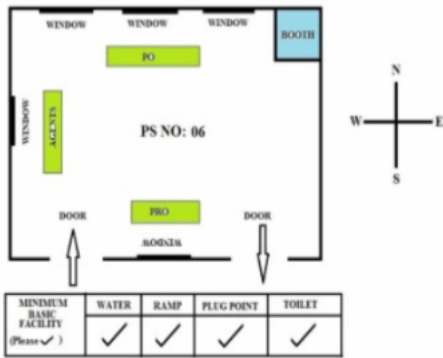

নির্বাচক নিবন্ধন আধিকারিকের স্বাক্ষর

Nazri Naksha

Google Map View

Polling Station Building Front View

Polling Station Front View

Cad View

Key MAP View

1 নাম : চায়না বিবি স্বামীর নাম: নুরজামান গাজী বাড়ির নং : n0204 বয়স : 31 লিঙ্গ : মহিলা	AMT0665562 ফটো উপলব্ধ	2 নাম : মনোয়ারা বেগম স্বামীর নাম: মোমজ্জেদ আলি গাজী বাড়ির নং : n0015 বয়স : 51 লিঙ্গ : মহিলা	HVD1330737 ফটো উপলব্ধ	3 নাম : সাহানারা বিবি স্বামীর নাম: রবিউল ইসলাম মণ্ডল বাড়ির নং : n0015 বয়স : 55 লিঙ্গ : মহিলা	HVD0052548 ফটো উপলব্ধ
4 নাম : মোমজ্জেদ আলী গাজী পিতার নাম: মসিরউদ্দিন গাজী বাড়ির নং : n0015 বয়স : 59 লিঙ্গ : পুরুষ	HVD0052522 ফটো উপলব্ধ	5 নাম : মফিজুল মণ্ডল স্বামীর নাম: মফিজুল আলি মণ্ডল বাড়ির নং : n0024 বয়স : 37 লিঙ্গ : পুরুষ	AMT0665505 ফটো উপলব্ধ	6 নাম : মফিজুল মণ্ডল পিতার নাম: মফিজুল আলি মণ্ডল বাড়ির নং : n0024 বয়স : 37 লিঙ্গ : পুরুষ	AMT0533612 ফটো উপলব্ধ
7 নাম : আব্দুল্লা আল ফারুক পিতার নাম: আব্দুল মোতালেব মন্ডল বাড়ির নং : 123 বয়স : 38 লিঙ্গ : পুরুষ	HVD3797800 ফটো উপলব্ধ	8 নাম : আব্দুল্লা মামুন পিতার নাম: মোহাম্মদ আলি বাড়ির নং : n0024 বয়স : 38 লিঙ্গ : মহিলা	AMT0267211 ফটো উপলব্ধ	9 নাম : বিবি মাফুজা স্বামীর নাম: মোতালেব মণ্ডল বাড়ির নং : n0024 বয়স : 53 লিঙ্গ : মহিলা	HVD0053157 ফটো উপলব্ধ
10 নাম : মোতালেব মন্ডল পিতার নাম: আলোম মন্ডল বাড়ির নং : n0024 বয়স : 67 লিঙ্গ : পুরুষ	HVD0053124 ফটো উপলব্ধ	11 নাম : মোহাম্মদ মন্ডল পিতার নাম: আলোম মন্ডল বাড়ির নং : n0024 বয়স : 75 লিঙ্গ : পুরুষ	HVD0053116 ফটো উপলব্ধ	12 নাম : আজাউর রহমান পিতার নাম: বজলুর রহমান বাড়ির নং : n0017 বয়স : 32 লিঙ্গ : পুরুষ	AMT0665422 ফটো উপলব্ধ
13 নাম : বেগম হালিমা স্বামীর নাম: বজলুর রহমান বিশ্বাস বাড়ির নং : n0017 বয়স : 53 লিঙ্গ : মহিলা	HVD0052829 ফটো উপলব্ধ	14 নাম : বজলুর রহমান বিশ্বাস পিতার নাম: তোহিদ বিশ্বাস বাড়ির নং : n0017 বয়স : 59 লিঙ্গ : পুরুষ	HVD0052811 ফটো উপলব্ধ	15 নাম : মনিরুল মন্ডল মায়ের নাম: ছালেহা বিবি মন্ডল বাড়ির নং : n0098 বয়স : 31 লিঙ্গ : পুরুষ	AMT0809020 ফটো উপলব্ধ
16 নাম : আমিরুল মন্ডল মায়ের নাম: নুরুল মন্ডল বাড়ির নং : n0098 বয়স : 31 লিঙ্গ : পুরুষ	AMT0665406 ফটো উপলব্ধ	17 নাম : আছিরুদ্দিন পিতার নাম: নূর মহম্মদ বাড়ির নং : n0098 বয়স : 35 লিঙ্গ : পুরুষ	AMT0665091 ফটো উপলব্ধ	18 নাম : ফারুক মন্ডল মায়ের নাম: আছির বিবি বাড়ির নং : n0098 বয়স : 32 লিঙ্গ : পুরুষ	AMT0809053 ফটো উপলব্ধ
19 নাম : মামুদ মায়ের নাম: আছির বিবি বাড়ির নং : n0098 বয়স : 36 লিঙ্গ : পুরুষ	AMT0004812 ফটো উপলব্ধ	20 নাম : তানজিলা খাতুন (বিবি) স্বামীর নাম: রফিকুল বাড়ির নং : n0098 বয়স : 33 লিঙ্গ : মহিলা	AMT0808741 ফটো উপলব্ধ	21 নাম : রফিকুল মায়ের নাম: আছির বিবি বাড়ির নং : n0098 বয়স : 38 লিঙ্গ : পুরুষ	AMT0004804 ফটো উপলব্ধ
22 নাম : নাসিরউদ্দিন মণ্ডল পিতার নাম: নূর মহম্মদ মণ্ডল বাড়ির নং : n0098 বয়স : 43 লিঙ্গ : পুরুষ	HVD3694171 ফটো উপলব্ধ	23 নাম : অহীরান বিবি পিতার নাম: সুলোমান মন্ডল বাড়ির নং : n0098 বয়স : 65 লিঙ্গ : মহিলা	HVD0054296 ফটো উপলব্ধ	24 নাম : ছালেহা বিবি স্বামীর নাম: নূরমহম্মদ মণ্ডল বাড়ির নং : n0098 বয়স : 69 লিঙ্গ : মহিলা	HVD0054312 ফটো উপলব্ধ
25 নাম : রেশমা পারভীন স্বামীর নাম: মোহাম্মদ ফয়েজুল হোসেন বাড়ির নং : n0094 বয়স : 38 লিঙ্গ : মহিলা	AMT0004887 ফটো উপলব্ধ	26 নাম : হালিমা বিবি স্বামীর নাম: নূর ইসলাম মণ্ডল বাড়ির নং : n0033 বয়স : 50 লিঙ্গ : মহিলা	HVD0052233 ফটো উপলব্ধ	27 নাম : নূর ইসলাম মন্ডল পিতার নাম: দীনমহম্মদ মন্ডল বাড়ির নং : n0033 বয়স : 57 লিঙ্গ : পুরুষ	HVD0052241 ফটো উপলব্ধ
28 নাম : মোঃ সাইফুল ইসলাম গাজী পিতার নাম: মোঃ আবদুল সাত্তার গাজী বাড়ির নং : n0004 বয়স : 42 লিঙ্গ : পুরুষ	HVD2257889 ফটো উপলব্ধ	29 নাম : ছপুরা বেগম স্বামীর নাম: ইয়ার আলি মণ্ডল বাড়ির নং : n0035 বয়স : 71 লিঙ্গ : মহিলা	HVD0053199 ফটো উপলব্ধ	30 নাম : মাদার আলি মায়ের নাম: জিয়ারা বিবি বাড়ির নং : n0028 বয়স : 40 লিঙ্গ : পুরুষ	AMT0004796 ফটো উপলব্ধ