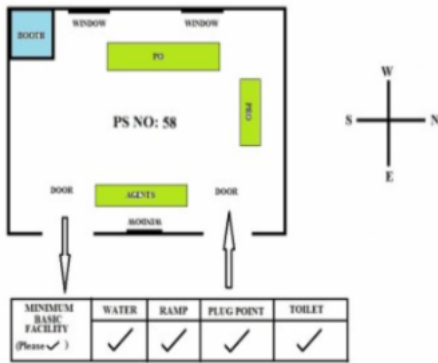

নির্বাচক নিবন্ধন আধিকারিকের স্বাক্ষর

Nazri Naksha

Google Map View

Polling Station Building Front View

Polling Station Front View

Cad View

Key MAP View

1 নাম : মমতাজ খাতুন বিবি স্বামীর নাম : সাহাজান মন্ডল বাড়ির নং : n0023 বয়স : 41 লিঙ্গ : মহিলা	AMT0044297 ফটো উপলব্ধ	2 নাম : সাহাজান মন্ডল পিতার নাম : মোকছেদ আলি মন্ডল বাড়ির নং : n0023 বয়স : 48 লিঙ্গ : পুরুষ	HVD2284685 ফটো উপলব্ধ	3 নাম : খাদিজা বিবি মোল্লা স্বামীর নাম : রসিদ মোল্লা বাড়ির নং : n0023 বয়স : 49 লিঙ্গ : মহিলা	HVD3440310 ফটো উপলব্ধ
4 নাম : রোমজান আলি মন্ডল পিতার নাম : মোকছেদ আলি মন্ডল বাড়ির নং : n0023 বয়স : 52 লিঙ্গ : পুরুষ	HVD0107854 ফটো উপলব্ধ	5 নাম : রত্না দত্ত স্বামীর নাম : প্রিয়নাথ দত্ত বাড়ির নং : n0023 বয়স : 42 লিঙ্গ : মহিলা	HVD3440302 ফটো উপলব্ধ	6 নাম : প্রিয়নাথ দত্ত পিতার নাম : সত্যচরণ দত্ত বাড়ির নং : n0023 বয়স : 54 লিঙ্গ : পুরুষ	HVD1334010 ফটো উপলব্ধ
7 নাম : অনিমা দত্ত স্বামীর নাম : সোমনাথ দত্ত বাড়ির নং : n0023 বয়স : 45 লিঙ্গ : মহিলা	HVD2784072 ফটো উপলব্ধ	8 নাম : সোমনাথ দত্ত পিতার নাম : সত্যচরণ দত্ত বাড়ির নং : n0023 বয়স : 56 লিঙ্গ : পুরুষ	HVD0107813 ফটো উপলব্ধ	9 নাম : আঞ্জুমান নেছা বিবি স্বামীর নাম : মোকছেদ আলি বাড়ির নং : n0023 বয়স : 66 লিঙ্গ : মহিলা	HVD0107847 ফটো উপলব্ধ
10 নাম : মরিয়ম (খাতুন) বিবি স্বামীর নাম : আবেদ আলি মন্ডল বাড়ির নং : n0101 বয়স : 41 লিঙ্গ : মহিলা	AMT0044032 ফটো উপলব্ধ	11 নাম : সামিম আকতার পিতার নাম : নুর আলি বাড়ির নং : n0154 বয়স : 32 লিঙ্গ : পুরুষ	AMT0426908 ফটো উপলব্ধ	12 নাম : নুর আলি পিতার নাম : আলি আলি বাড়ির নং : n0154 বয়স : 65 লিঙ্গ : পুরুষ	HVD0111625 ফটো উপলব্ধ
13 নাম : আরিফা বিবি স্বামীর নাম : মিরাজুল ইসলাম বাড়ির নং : n0241 বয়স : 39 লিঙ্গ : মহিলা	AMT0427237 ফটো উপলব্ধ	14 নাম : জাহানারা বিবি স্বামীর নাম : সাহাজান সর্দার বাড়ির নং : n0238 বয়স : 43 লিঙ্গ : মহিলা	AMT0043836 ফটো উপলব্ধ	15 নাম : কামনুর নাহার খাতুন স্বামীর নাম : আনহার আলি গাজী বাড়ির নং : n0228 বয়স : 33 লিঙ্গ : মহিলা	AMT0427336 ফটো উপলব্ধ
16 নাম : রেবিনা বেগম স্বামীর নাম : জয়েদ আলি বাড়ির নং : n0198 বয়স : 49 লিঙ্গ : মহিলা	AMT0965293 ফটো উপলব্ধ	17 নাম : তাহেরা (খাতুন) বিবি স্বামীর নাম : জাকির হোসেন বাড়ির নং : n0185 বয়স : 32 লিঙ্গ : মহিলা	AMT0694398 ফটো উপলব্ধ	18 নাম : জাকির হোসেন পিতার নাম : জান মহম্মদ মন্ডল বাড়ির নং : n0185 বয়স : 34 লিঙ্গ : পুরুষ	AMT0427427 ফটো উপলব্ধ
19 নাম : আর্জমিরা বিবি স্বামীর নাম : আব্দুর রসিদ মণ্ডল বাড়ির নং : n0185 বয়স : 61 লিঙ্গ : মহিলা	HVD0107326 ফটো উপলব্ধ	20 নাম : মর্জিনা বিবি স্বামীর নাম : জানমহম্মদ মণ্ডল বাড়ির নং : n0185 বয়স : 63 লিঙ্গ : মহিলা	HVD0107318 ফটো উপলব্ধ	21 নাম : জেসমিনা বিবি স্বামীর নাম : আব্দুল ওহাব মন্ডল বাড়ির নং : n0207 বয়স : 53 লিঙ্গ : মহিলা	HVD0110825 ফটো উপলব্ধ
22 নাম : আব্দুল ওহাব মন্ডল পিতার নাম : হেমন্ত আলি মন্ডল বাড়ির নং : n0207 বয়স : 59 লিঙ্গ : পুরুষ	HVD0110809 ফটো উপলব্ধ	23 নাম : রিজিয়াবিবি স্বামীর নাম : হেমাতি আলি মণ্ডল বাড়ির নং : n0207 বয়স : 81 লিঙ্গ : মহিলা	HVD0110817 ফটো উপলব্ধ	24 নাম : কামালউদ্দিন মন্ডল পিতার নাম : আব্দুল ওহাব মন্ডল বাড়ির নং : এন0207 বয়স : 20 লিঙ্গ : পুরুষ	AMT1693282 ফটো উপলব্ধ
25 নাম : টুনু বিবি স্বামীর নাম : রফিক মোল্লা বাড়ির নং : n0130 বয়স : 61 লিঙ্গ : মহিলা	HVD0111914 ফটো উপলব্ধ	26 নাম : আনোয়ারাবিবি স্বামীর নাম : সোহরার মণ্ডল বাড়ির নং : n0130 বয়স : 81 লিঙ্গ : মহিলা	HVD0111906 ফটো উপলব্ধ	27 নাম : আলাউদ্দিন মোল্লা পিতার নাম : ওয়াকিল আলি মোল্লা বাড়ির নং : n0130 বয়স : 44 লিঙ্গ : পুরুষ	HVD3440690 ফটো উপলব্ধ
28 নাম : জাহানারা বিবি স্বামীর নাম : আলাউদ্দিন মোল্লা বাড়ির নং : n0130 বয়স : 43 লিঙ্গ : মহিলা	AMT0293761 ফটো উপলব্ধ	29 নাম : ছালাউদ্দিন পিতার নাম : ওয়াকিল আলি মোল্লা বাড়ির নং : n0130 বয়স : 42 লিঙ্গ : পুরুষ	HVD3804010 ফটো উপলব্ধ	30 নাম : আমিনা বিবি স্বামীর নাম : ছালাউদ্দিন বাড়ির নং : n0130 বয়স : 40 লিঙ্গ : মহিলা	AMT0044081 ফটো উপলব্ধ