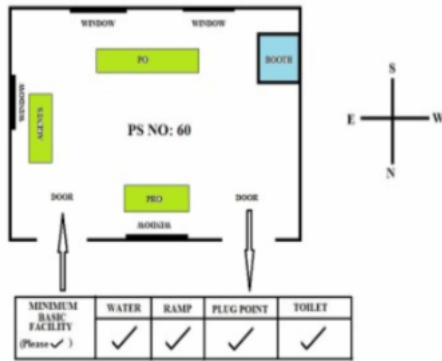

নির্বাচক নিবন্ধন আধিকারিকের স্বাক্ষর

Nazri Naksha

Google Map View

Polling Station Building Front View

Polling Station Front View

Cad View

Key MAP View

1 নাম : সফিকুল ইসলাম মন্ডল পিতার নাম: নূর মহম্মাদ মন্ডল বাড়ির নং : n0005 বয়স : 38 লিঙ্গ : পুরুষ	HVD3255098 ফটো উপলব্ধ	2 নাম : রওসানারা বিবি মন্ডল স্বামীর নাম: নজরুল ইসলাম মন্ডল বাড়ির নং : n0005 বয়স : 39 লিঙ্গ : মহিলা	HVD3254927 ফটো উপলব্ধ	3 নাম : নজরুল ইসলাম মন্ডল পিতার নাম: নূর মহম্মাদ মন্ডল বাড়ির নং : n0005 বয়স : 54 লিঙ্গ : পুরুষ	HVD0101147 ফটো উপলব্ধ
4 নাম : মর্জিনা বিবি স্বামীর নাম: নূর মহম্মাদ মন্ডল বাড়ির নং : n0005 বয়স : 69 লিঙ্গ : মহিলা	HVD0101162 ফটো উপলব্ধ	5 নাম : রজিনা বিবি স্বামীর নাম: আব্বাস উদ্দিন মন্ডল বাড়ির নং : n0111 বয়স : 39 লিঙ্গ : মহিলা	HVD3702974 ফটো উপলব্ধ	6 নাম : মৌসুমি পারভীন স্বামীর নাম: আজিবুল মন্ডল বাড়ির নং : n0048 বয়স : 29 লিঙ্গ : মহিলা	AMT0966077 ফটো উপলব্ধ
7 নাম : আজিবুল মন্ডল পিতার নাম: শুরুর আলি মন্ডল বাড়ির নং : n0048 বয়স : 33 লিঙ্গ : পুরুষ	AMT0695171 ফটো উপলব্ধ	8 নাম : বাপ্পা মন্ডল পিতার নাম: শুরুর আলি মন্ডল বাড়ির নং : n0048 বয়স : 36 লিঙ্গ : পুরুষ	AMT0695163 ফটো উপলব্ধ	9 নাম : সহিদুল ইসলাম মোল্লা পিতার নাম: সুবিদ আলি মোল্লা বাড়ির নং : n0059 বয়স : 47 লিঙ্গ : পুরুষ	HVD1335181 ফটো উপলব্ধ
10 নাম : রেহেনা খাতুন পিতার নাম: জয়নদ্দিন মোল্লা বাড়ির নং : n0057 বয়স : 40 লিঙ্গ : মহিলা	HVD3439486 ফটো উপলব্ধ	11 নাম : মনোয়ারা (খাতুন) বিবি স্বামীর নাম: আয়নুল মোল্লা বাড়ির নং : n0057 বয়স : 46 লিঙ্গ : মহিলা	AMT0695361 ফটো উপলব্ধ	12 নাম : আয়নুল মোল্লা পিতার নাম: জয়নদ্দিন মোল্লা বাড়ির নং : n0057 বয়স : 63 লিঙ্গ : পুরুষ	HVD0100016 ফটো উপলব্ধ
13 নাম : তুহিনা বিবি স্বামীর নাম: মাফজার মনি বাড়ির নং : n0034 বয়স : 51 লিঙ্গ : মহিলা	HVD0100123 ফটো উপলব্ধ	14 নাম : রেহেনা খাতুন (বিবি) স্বামীর নাম: সাবুর আলি মনি বাড়ির নং : n0032 বয়স : 37 লিঙ্গ : মহিলা	HVD3803152 ফটো উপলব্ধ	15 নাম : সাসের আলি মনি পিতার নাম: রইছদ্দিন মনি বাড়ির নং : n0032 বয়স : 43 লিঙ্গ : পুরুষ	HVD2283554 ফটো উপলব্ধ
16 নাম : সাবুর আলি মনি পিতার নাম: রইছদ্দিন মনি বাড়ির নং : n0032 বয়স : 44 লিঙ্গ : পুরুষ	HVD2283547 ফটো উপলব্ধ	17 নাম : বাবুর আলি মনি পিতার নাম: রইছদ্দিন মনি বাড়ির নং : n0032 বয়স : 51 লিঙ্গ : পুরুষ	HVD0100701 ফটো উপলব্ধ	18 নাম : ফুলজানবিবি স্বামীর নাম: রইছদ্দিন মনি বাড়ির নং : n0032 বয়স : 66 লিঙ্গ : মহিলা	HVD0100719 ফটো উপলব্ধ
19 নাম : কহিনুর (খাতুন) বিবি মন্ডল স্বামীর নাম: রবিউল ইসলাম মন্ডল বাড়ির নং : n0011 বয়স : 37 লিঙ্গ : মহিলা	AMT0555862 ফটো উপলব্ধ	20 নাম : মায়ানুর বিবি স্বামীর নাম: তরিকুল ইসলাম মন্ডল বাড়ির নং : n0011 বয়স : 38 লিঙ্গ : মহিলা	AMT0043778 ফটো উপলব্ধ	21 নাম : তরিকুল ইসলাম মন্ডল মায়ের নাম: জামেলা বিবি বাড়ির নং : n0011 বয়স : 40 লিঙ্গ : পুরুষ	HVD3254992 ফটো উপলব্ধ
22 নাম : আলাউদ্দিন মন্ডল পিতার নাম: শুরুর আলি মন্ডল বাড়ির নং : n0048 বয়স : 41 লিঙ্গ : পুরুষ	HVD3698537 ফটো উপলব্ধ	23 নাম : সাহারা বিবি মনি স্বামীর নাম: বাবুর আলি মনি বাড়ির নং : n0085 বয়স : 46 লিঙ্গ : মহিলা	HVD2282259 ফটো উপলব্ধ	24 নাম : মোঃ সাহাবুদ্দিন মনি পিতার নাম: বাবুর আলি মনি বাড়ির নং : n0040 বয়স : 35 লিঙ্গ : পুরুষ	AMT0293068 ফটো উপলব্ধ
25 নাম : মাসকুরা মুন্সী স্বামীর নাম: আমীর আলী মুন্সী বাড়ির নং : n0043 বয়স : 55 লিঙ্গ : মহিলা	HVD3439635 ফটো উপলব্ধ	26 নাম : গিয়াসউদ্দিন মুন্সী পিতার নাম: খায়ের মুন্সী বাড়ির নং : n0043 বয়স : 40 লিঙ্গ : পুরুষ	AMT0695106 ফটো উপলব্ধ	27 নাম : জালালউদ্দিন মুন্সী পিতার নাম: খায়ের মুন্সী বাড়ির নং : n0043 বয়স : 49 লিঙ্গ : পুরুষ	HVD3439643 ফটো উপলব্ধ
28 নাম : নাসীর আলী মুন্সী পিতার নাম: খায়ের মুন্সী বাড়ির নং : n0043 বয়স : 59 লিঙ্গ : পুরুষ	HVD1860576 ফটো উপলব্ধ	29 নাম : কুতুব উদ্দিন মুন্সী মায়ের নাম: আচিয়া বিবি বাড়ির নং : n0043 বয়স : 55 লিঙ্গ : পুরুষ	HVD2781268 ফটো উপলব্ধ	30 নাম : সালাউদ্দিন মনি মায়ের নাম: আলেকজান বিবি বাড়ির নং : n0031 বয়স : 30 লিঙ্গ : পুরুষ	AMT0834606 ফটো উপলব্ধ