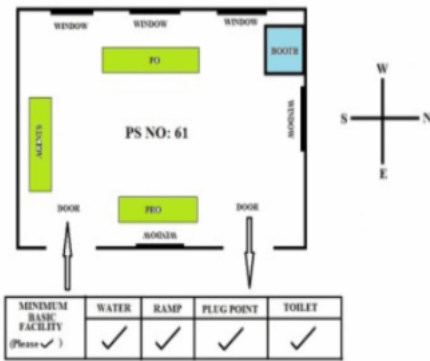

নির্বাচক নিবন্ধন আধিকারিকের স্বাক্ষর

Nazri Naksha

Google Map View

Polling Station Building Front View

Polling Station Front View

Cad View

Key MAP View

| | | | | | |
|--|--------------------------------|---|--------------------------------|---|--------------------------|
| 1 নাম : খাদিজা খাতুন স্বামীর নাম: মুস্তাক আলি গাজী বাড়ির নং : n0155 বয়স : 44 লিঙ্গ : মহিলা | AMT0048504 ফটো উপলব্ধ | 2 নাম : আমানুল্লা গোলাদার পিতার নাম: আব্দুল সামাদ বাড়ির নং : n0013 বয়স : 39 লিঙ্গ : পুরুষ | HVD2783884 ফটো উপলব্ধ | 3 নাম : মাসুদার রহমান পিতার নাম: মতিয়ার রহমান বাড়ির নং : n0038 বয়স : 54 লিঙ্গ : পুরুষ | AMT1383546 ফটো উপলব্ধ |
| 4 নাম : মাহাবুবুর রহমান পিতার নাম: মতিয়ার রহমান বাড়ির নং : n0038 বয়স : 33 লিঙ্গ : পুরুষ | AMT0556605 ফটো উপলব্ধ | 5 নাম : আব্দুল আজিজ পিতার নাম: খবিরদ্দিন আহমেদ বাড়ির নং : n0050 বয়স : 73 লিঙ্গ : পুরুষ | HVD0107003 ফটো উপলব্ধ | 6 নাম : নাহিদ পারভীন স্বামীর নাম: আব্দুল আজিজ বাড়ির নং : n0050 বয়স : 56 লিঙ্গ : মহিলা | HVD2284347 ফটো উপলব্ধ |
| 7 নাম : মালিকা বেগম স্বামীর নাম: আবদুল্লাহ আল মাসুম বাড়ির নং : n0051 বয়স : 62 লিঙ্গ : মহিলা | HVD1333467 ফটো উপলব্ধ | 8 নাম : সেলিমা বিবি স্বামীর নাম: মুন্না গোলদার বাড়ির নং : n0033 বয়স : 34 লিঙ্গ : মহিলা | AMT0294322 ফটো উপলব্ধ | 9 নাম : মুন্না গোলদার পিতার নাম: আবুতালেব গোলদার বাড়ির নং : n0033 বয়স : 35 লিঙ্গ : পুরুষ | AMT0215848 ফটো উপলব্ধ |
| 10 নাম : অজুফা বিবি স্বামীর নাম: মোস্তাকিন গোলদার বাড়ির নং : n0033 বয়স : 42 লিঙ্গ : মহিলা | HVD3698891 ফটো উপলব্ধ | 11 নাম : মোস্তাকিন গোলদার পিতার নাম: আবু তালেব গোলদার বাড়ির নং : n0033 বয়স : 43 লিঙ্গ : পুরুষ | HVD2284339 ফটো উপলব্ধ | 12 নাম : হালিমা বিবি স্বামীর নাম: আবুতালেব গোলদার বাড়ির নং : n0033 বয়স : 67 লিঙ্গ : মহিলা | HVD0105247 ফটো উপলব্ধ |
| 13 নাম : আরিজুল রহমান গোলদার পিতার নাম: আতিয়ার রহমান গোলদার বাড়ির নং : n0041 বয়স : 34 লিঙ্গ : পুরুষ | AMT0427849 ফটো উপলব্ধ | 14 নাম : আফরোজা বিবি স্বামীর নাম: মিজানুর রহমান গোলদার বাড়ির নং : n0041 বয়স : 38 লিঙ্গ : মহিলা | HVD3698867 ফটো উপলব্ধ | 15 নাম : মিজানুর রহমান গোলদার পিতার নাম: আতিয়ার রহমান গোলদার বাড়ির নং : n0041 বয়স : 47 লিঙ্গ : পুরুষ | AMT1373331 ফটো উপলব্ধ |
| 16 নাম : হাফিজুর রহমান পিতার নাম: আজিজুর রহমান বাড়ির নং : n0040 বয়স : 51 লিঙ্গ : পুরুষ | WB/14/095/060034 ফটো উপলব্ধ | 17 নাম : সাকেরাবিবি স্বামীর নাম: মুজিবুর গোলদার বাড়ির নং : n0037 বয়স : 76 লিঙ্গ : মহিলা | HVD0105361 ফটো উপলব্ধ | 18 নাম : সামিয়ুন মল্লিক পিতার নাম: আব্দুল বারী মল্লিক বাড়ির নং : n0166 বয়স : 41 লিঙ্গ : পুরুষ | HVD3698719 ফটো উপলব্ধ |
| 19 নাম : সাহিনা সুলতানা পিতার নাম: আব্দুল বারী মল্লিক বাড়ির নং : n0166 বয়স : 42 লিঙ্গ : মহিলা | AMT0427708 ফটো উপলব্ধ | 20 নাম : শর্মিলা কাবাসী স্বামীর নাম: শুভেন্দু কাবাসী বাড়ির নং : n0166 বয়স : 47 লিঙ্গ : মহিলা | HVD3439957 ফটো উপলব্ধ | 21 নাম : খালিদ বিন আমিন পিতার নাম: আব্দুল্লা আল আমিন বাড়ির নং : n0091 বয়স : 35 লিঙ্গ : পুরুষ | AMT0294520 ফটো উপলব্ধ |
| 22 নাম : আলোয়া বিবি স্বামীর নাম: মোঃ মহিউদ্দিন আফছার বাড়ির নং : n0078 বয়স : 60 লিঙ্গ : মহিলা | HVD0106773 ফটো উপলব্ধ | 23 নাম : মোঃ মহিউদ্দিন আফছার পিতার নাম: মুস্তাক আলি মণ্ডল বাড়ির নং : n0078 বয়স : 65 লিঙ্গ : পুরুষ | HVD0106765 ফটো উপলব্ধ | 24 নাম : আব্দুল্লা আল হালিম পিতার নাম: রওনাক আলি বাড়ির নং : n0147 বয়স : 37 লিঙ্গ : পুরুষ | AMT0695619 ফটো উপলব্ধ |
| 25 নাম : মমতাজ বেগম মন্ডল স্বামীর নাম: সাহেব আলি মন্ডল বাড়ির নং : n0124 বয়স : 58 লিঙ্গ : মহিলা | HVD3440153 ফটো উপলব্ধ | 26 নাম : রাবেয়া বিবি স্বামীর নাম: মোক ছেদ আলি মণ্ডল বাড়ির নং : n0124 বয়স : 81 লিঙ্গ : মহিলা | WB/14/095/060019 ফটো উপলব্ধ | 27 নাম : নারগীস বিবি স্বামীর নাম: সাহাজান আলি মন্ডল বাড়ির নং : n0123 বয়স : 38 লিঙ্গ : মহিলা | HVD3803434 ফটো উপলব্ধ |
| 28 নাম : সাহাজান আলি মণ্ডল পিতার নাম: আনোয়ার আলী মণ্ডল বাড়ির নং : n0123 বয়স : 46 লিঙ্গ : পুরুষ | HVD2782530 ফটো উপলব্ধ | 29 নাম : ছায়রানু বিবি স্বামীর নাম: আনোয়ার আলি মণ্ডল বাড়ির নং : n0123 বয়স : 66 লিঙ্গ : মহিলা | HVD0106104 ফটো উপলব্ধ | 30 নাম : তাছলিমা বিবি স্বামীর নাম: জাহাঙ্গীর মন্ডল বাড়ির নং : n0123 বয়স : 36 লিঙ্গ : মহিলা | AMT0215913 ফটো উপলব্ধ |