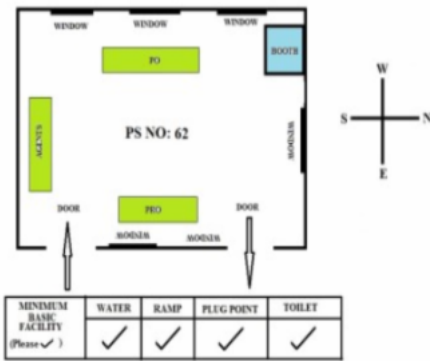

নির্বাচক নিবন্ধন আধিকারিকের স্বাক্ষর

Nazri Naksha

Google Map View

Polling Station Building Front View

Polling Station Front View

Cad View

Key MAP View

1 নাম : সহরজান বিবি স্বামীর নাম: ছামাদ আলি মন্ডল বাড়ির নং : n0054 বয়স : 91 লিঙ্গ : মহিলা	HVD2776581 ফটো উপলব্ধ	2 নাম : আমজেদ আলি পিতার নাম: আতর আলি গাজী বাড়ির নং : n0026 বয়স : 34 লিঙ্গ : পুরুষ	AMT0428607 ফটো উপলব্ধ	3 নাম : তনুজা বিবি স্বামীর নাম: ইউছোপ আলি গাজী বাড়ির নং : n0026 বয়স : 36 লিঙ্গ : মহিলা	AMT0427906 ফটো উপলব্ধ
4 নাম : ইউসোপ আলি মন্ডল পিতার নাম: ইয়ার আলি মন্ডল বাড়ির নং : n0026 বয়স : 42 লিঙ্গ : পুরুষ	HVD3437811 ফটো উপলব্ধ	5 নাম : রাজ্জাক মণ্ডল পিতার নাম: মোঃ সাহাজ্জাদীন মন্ডল বাড়ির নং : n0026 বয়স : 43 লিঙ্গ : পুরুষ	AMT0696146 ফটো উপলব্ধ	6 নাম : জাহেরাবিবি স্বামীর নাম: ইয়ার আলি গাজী বাড়ির নং : n0026 বয়স : 56 লিঙ্গ : মহিলা	HVD0084947 ফটো উপলব্ধ
7 নাম : পুটুবিবি স্বামীর নাম: আতর গাজী বাড়ির নং : n0026 বয়স : 56 লিঙ্গ : মহিলা	HVD0084939 ফটো উপলব্ধ	8 নাম : ইয়ারআলি গাজী পিতার নাম: রাহাতুল্লা গাজী বাড়ির নং : n0026 বয়স : 59 লিঙ্গ : পুরুষ	HVD0084921 ফটো উপলব্ধ	9 নাম : আতর আলি গাজী পিতার নাম: রাহাতুল্লা গাজী বাড়ির নং : n0026 বয়স : 62 লিঙ্গ : পুরুষ	HVD0084913 ফটো উপলব্ধ
10 নাম : হাসান মন্ডল পিতার নাম: ছামছুর আলি মন্ডল বাড়ির নং : n0051 বয়স : 51 লিঙ্গ : পুরুষ	HVD0086215 ফটো উপলব্ধ	11 নাম : আকিলা বিবি স্বামীর নাম: ছামছুর আলি মন্ডল বাড়ির নং : n0051 বয়স : 69 লিঙ্গ : মহিলা	HVD1334556 ফটো উপলব্ধ	12 নাম : মোছাঃ মামনি বেগম মন্ডল স্বামীর নাম: মোঃ আবদুল্লা আল মাহমুদ মণ্ডল বাড়ির নং : n0048 বয়স : 47 লিঙ্গ : মহিলা	HVD1859420 ফটো উপলব্ধ
13 নাম : মোমেনা বেগম স্বামীর নাম: বাবর আলি মন্ডল বাড়ির নং : n0048 বয়স : 86 লিঙ্গ : মহিলা	HVD0085688 ফটো উপলব্ধ	14 নাম : মোঃ আশিক সিল্লা পিতার নাম: মোঃ আসরাফ আলি বাড়ির নং : n0279 বয়স : 30 লিঙ্গ : পুরুষ	AMT0834994 ফটো উপলব্ধ	15 নাম : খাদিজা বিবি স্বামীর নাম: হাদিসুর রহমান মন্ডল বাড়ির নং : n0048 বয়স : 33 লিঙ্গ : মহিলা	AMT0428854 ফটো উপলব্ধ
16 নাম : হাফিজুর ইসলাম পিতার নাম: মোঃ হেদ আলি মন্ডল বাড়ির নং : 0104 বয়স : 36 লিঙ্গ : পুরুষ	AMT0428094 ফটো উপলব্ধ	17 নাম : পদ্মা বিবি (খাতুন) স্বামীর নাম: মোসারেফ মন্ডল বাড়ির নং : n0279 বয়স : 36 লিঙ্গ : মহিলা	AMT0428797 ফটো উপলব্ধ	18 নাম : তানজুরা বিবি স্বামীর নাম: তরিকুল মন্ডল বাড়ির নং : n0279 বয়স : 37 লিঙ্গ : মহিলা	AMT0428029 ফটো উপলব্ধ
19 নাম : আব্দুল খালেক মন্ডল পিতার নাম: গয়ছদ্দিন মন্ডল বাড়ির নং : n0279 বয়স : 39 লিঙ্গ : পুরুষ	HVD2777746 ফটো উপলব্ধ	20 নাম : সুমিতা মণ্ডল স্বামীর নাম: দেবজিৎ মণ্ডল বাড়ির নং : n0279 বয়স : 42 লিঙ্গ : মহিলা	HVD3697703 ফটো উপলব্ধ	21 নাম : মোঃ আবদুল্লা আল মাহমুদ পিতার নাম: বাবর আলি মন্ডল বাড়ির নং : 0048 বয়স : 57 লিঙ্গ : পুরুষ	HVD0085670 ফটো উপলব্ধ
22 নাম : মোজিলা বিবি স্বামীর নাম: রফিক আলি বাড়ির নং : n0158 বয়স : 41 লিঙ্গ : মহিলা	AMT0427856 ফটো উপলব্ধ	23 নাম : ফতেমা খাতুন পিতার নাম: জামত আলি বাড়ির নং : n0155 বয়স : 43 লিঙ্গ : মহিলা	AMT0045625 ফটো উপলব্ধ	24 নাম : পাপিয়া মণ্ডল পিতার নাম: প্রহ্লাদ মণ্ডল বাড়ির নং : n0063 বয়স : 32 লিঙ্গ : মহিলা	AMT0695791 ফটো উপলব্ধ
25 নাম : প্রসেনজিত মণ্ডল পিতার নাম: প্রহ্লাদ মণ্ডল বাড়ির নং : n0063 বয়স : 34 লিঙ্গ : পুরুষ	AMT0427997 ফটো উপলব্ধ	26 নাম : মুজিবর রহমান পিতার নাম: জোবেদ আলি মণ্ডল বাড়ির নং : n0063 বয়স : 34 লিঙ্গ : পুরুষ	AMT0427989 ফটো উপলব্ধ	27 নাম : ছায়রা খাতুন স্বামীর নাম: রফিকুল মণ্ডল বাড়ির নং : n0063 বয়স : 31 লিঙ্গ : মহিলা	AMT0696021 ফটো উপলব্ধ
28 নাম : রফিকুল মণ্ডল পিতার নাম: জোবেদ আলি মণ্ডল বাড়ির নং : n0063 বয়স : 38 লিঙ্গ : পুরুষ	AMT0427971 ফটো উপলব্ধ	29 নাম : রূপাজান বিবি স্বামীর নাম: জোবেদ মণ্ডল বাড়ির নং : n0063 বয়স : 59 লিঙ্গ : মহিলা	HVD1334093 ফটো উপলব্ধ	30 নাম : প্রহ্লাদ মন্ডল পিতার নাম: শান্তিরাম মন্ডল বাড়ির নং : n0063 বয়স : 66 লিঙ্গ : পুরুষ	HVD1332758 ফটো উপলব্ধ