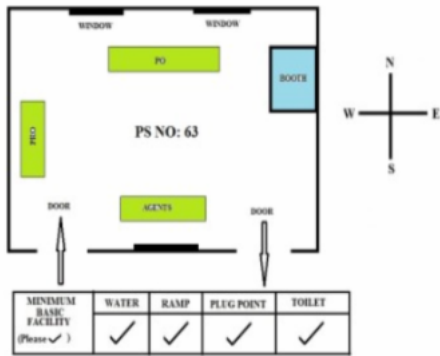

নির্বাচক নিবন্ধন আধিকারিকের স্বাক্ষর

Nazri Naksha

Google Map View

Polling Station Building Front View

Polling Station Front View

Cad View

Key MAP View

1 নাম : মোস্তাকিন মন্ডল মায়ের নাম : আভিরন বিবি বাড়ির নং : n0014 বয়স : 31 লিঙ্গ : পুরুষ	AMT0835710 ফটো উপলব্ধ	2 নাম : ছালেমা খাতুন বিবি স্বামীর নাম : মুহম্মদ হোসেন বাড়ির নং : n0014 বয়স : 34 লিঙ্গ : মহিলা	AMT0696757 ফটো উপলব্ধ	3 নাম : মহম্মদ হোসেন পিতার নাম : মোঃ ইমাম বক্কর বাড়ির নং : n0014 বয়স : 46 লিঙ্গ : মহিলা	AMT0557454 ফটো উপলব্ধ
4 নাম : অভিরনবিবি স্বামীর নাম : ইমামবক্কর মণ্ডল বাড়ির নং : n0014 বয়স : 67 লিঙ্গ : মহিলা	WB/14/095/069648 ফটো উপলব্ধ	5 নাম : ফেরদোসি বিবি স্বামীর নাম : আব্দুল ছালেম সেখ বাড়ির নং : n0066 বয়স : 37 লিঙ্গ : মহিলা	AMT0216234 ফটো উপলব্ধ	6 নাম : পারুলি খাতুন পিতার নাম : মুজিবুর রহমান বাড়ির নং : n0038 বয়স : 39 লিঙ্গ : মহিলা	AMT0216200 ফটো উপলব্ধ
7 নাম : জহিরুল কাজী পিতার নাম : মুজিবুর রহমান কাজী বাড়ির নং : n0038 বয়স : 31 লিঙ্গ : পুরুষ	AMT0696674 ফটো উপলব্ধ	8 নাম : সরিফা বিবি স্বামীর নাম : মুফতী আব্দুল রসিদ বাড়ির নং : n0025 বয়স : 54 লিঙ্গ : মহিলা	HVD0118752 ফটো উপলব্ধ	9 নাম : মুফতি মেহেদী হাসান পিতার নাম : মুফতি আব্দুল রসিদ বাড়ির নং : n0025 বয়স : 33 লিঙ্গ : পুরুষ	AMT0696690 ফটো উপলব্ধ
10 নাম : মুফতী আব্দুল হাকিম পিতার নাম : মুফতী আব্দুল বারী বাড়ির নং : n0027 বয়স : 80 লিঙ্গ : পুরুষ	HVD3442035 ফটো উপলব্ধ	11 নাম : রহিমা বিবি স্বামীর নাম : আব্দুল হাকিম মুফতী বাড়ির নং : n0027 বয়স : 73 লিঙ্গ : মহিলা	HVD3442043 ফটো উপলব্ধ	12 নাম : মুফতি আব্দুল হান্নান পিতার নাম : মুফতি আব্দুল হাকিম বাড়ির নং : n0027 বয়স : 41 লিঙ্গ : পুরুষ	HVD1337484 ফটো উপলব্ধ
13 নাম : মুফতী আব্দুল আজিজ পিতার নাম : মুফতী আব্দুল হাকিম বাড়ির নং : n0027 বয়স : 34 লিঙ্গ : পুরুষ	AMT0835702 ফটো উপলব্ধ	14 নাম : ফতেমা বিবি স্বামীর নাম : আব্দুল হান্নান মুফতি বাড়ির নং : n0027 বয়স : 42 লিঙ্গ : মহিলা	HVD3256575 ফটো উপলব্ধ	15 নাম : মুফতী আজিজুল পিতার নাম : মুফতী আব্দুল হাকিম বাড়ির নং : n0027 বয়স : 32 লিঙ্গ : পুরুষ	AMT0966663 ফটো উপলব্ধ
16 নাম : সাহিনুর (খাতুন) বিবি স্বামীর নাম : মাকলুকার রহমান সেখ বাড়ির নং : n0070 বয়স : 37 লিঙ্গ : মহিলা	AMT0295436 ফটো উপলব্ধ	17 নাম : মুফতি আব্দুল জলিল পিতার নাম : মুফতি আব্দুল হান্নান বাড়ির নং : n0027 বয়স : 29 লিঙ্গ : পুরুষ	AMT1047901 ফটো উপলব্ধ	18 নাম : রোজিনা খাতুন বিবি স্বামীর নাম : মোস্তাকিন মন্ডল বাড়ির নং : n0015 বয়স : 33 লিঙ্গ : মহিলা	AMT1411727 ফটো উপলব্ধ
19 নাম : ফিরোজ মন্ডল মায়ের নাম : আভিরন বিবি বাড়ির নং : N0015 বয়স : 29 লিঙ্গ : পুরুষ	AMT1412717 ফটো উপলব্ধ	20 নাম : জহির উদ্দিন মন্ডল পিতার নাম : মোহম্মদ হোসেন বাড়ির নং : এন0014 বয়স : 20 লিঙ্গ : পুরুষ	AMT1728328 ফটো উপলব্ধ	21 নাম : সামিনা খাতুন বিবি স্বামীর নাম : আরসাদ আলি মণ্ডল বাড়ির নং : n0025 বয়স : 36 লিঙ্গ : মহিলা	AMT0429092 ফটো উপলব্ধ
22 নাম : রিস্পা খাতুন স্বামীর নাম : হাসানুর মন্ডল বাড়ির নং : n0242 বয়স : 28 লিঙ্গ : মহিলা	AMT1306646 ফটো উপলব্ধ	23 নাম : আব্দুল মোল্যা পিতার নাম : রহিম মোল্যা বাড়ির নং : n0038 বয়স : 44 লিঙ্গ : পুরুষ	SHZ0218503 ফটো উপলব্ধ	24 নাম : নুরজাহান খাতুন স্বামীর নাম : আব্দুল জলিল মুফতি বাড়ির নং : এন0027 বয়স : 26 লিঙ্গ : মহিলা	AMT1553379 ফটো উপলব্ধ
25 নাম : মুফতি আব্দুল জামাল পিতার নাম : মুফতি আব্দুল হান্নান বাড়ির নং : এন0027 বয়স : 23 লিঙ্গ : পুরুষ	AMT1530211 ফটো উপলব্ধ	26 নাম : সংগীতা নিয়োগী পিতার নাম : সুভাষ নিয়োগী বাড়ির নং : এন0101 বয়স : 22 লিঙ্গ : মহিলা	AMT1611755 ফটো উপলব্ধ	27 নাম : ফতেমা খাতুন স্বামীর নাম : জহিরুল কাজী বাড়ির নং : এন0038 বয়স : 27 লিঙ্গ : মহিলা	AMT1619097 ফটো উপলব্ধ
28 নাম : বিউটি খাতুন স্বামীর নাম : মুফতী আজিজুল্যা বাড়ির নং : n0027 বয়স : 28 লিঙ্গ : মহিলা	SKE1309251 ফটো উপলব্ধ	29 নাম : সেখ আমিনুরজ্জামান পিতার নাম : সেখ নুরুল আমিন বাড়ির নং : এন0037 বয়স : 29 লিঙ্গ : পুরুষ	AMT1479773 ফটো উপলব্ধ	30 নাম : সেখ আনারজ্জামান পিতার নাম : সেখ নুরুল আমিন বাড়ির নং : n0037 বয়স : 39 লিঙ্গ : পুরুষ	HVD3256583 ফটো উপলব্ধ