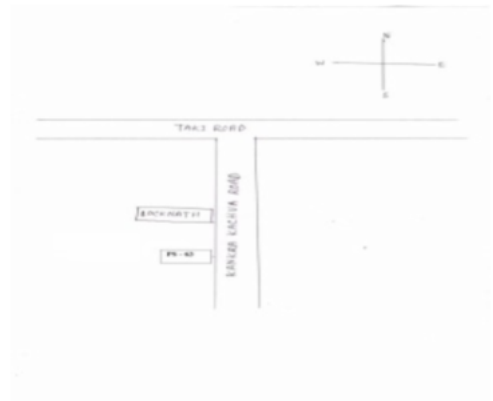

নির্বাচক নিবন্ধন আধিকারিকের স্বাক্ষর

Nazri Naksha

Google Map View

Polling Station Building Front View

Polling Station Front View

Cad View

Key MAP View

1 নাম : মোস্তাকিন মন্ডল মায়ের নাম : আভিরন বিবি বাড়ির নং : n0014 বয়স : 31 লিঙ্গ : পুরুষ	AMT0835710 ফটো উপলব্ধ	2 নাম : ছালেমা খাতুন বিবি স্বামীর নাম : মুহম্মদ হোসেন বাড়ির নং : n0014 বয়স : 34 লিঙ্গ : মহিলা	AMT0696757 ফটো উপলব্ধ	3 নাম : মহম্মদ হোসেন পিতার নাম : মোঃ ইমাম বক্কর বাড়ির নং : n0014 বয়স : 46 লিঙ্গ : মহিলা	AMT0557454 ফটো উপলব্ধ
4 নাম : অভিরনবিবি স্বামীর নাম : ইমামবক্কর মণ্ডল বাড়ির নং : n0014 বয়স : 67 লিঙ্গ : মহিলা	WB/14/095/069648 ফটো উপলব্ধ	5 নাম : ফেরদোসি বিবি স্বামীর নাম : আব্দুল ছালেম সেখ বাড়ির নং : n0066 বয়স : 37 লিঙ্গ : মহিলা	AMT0216234 ফটো উপলব্ধ	6 নাম : পারুলি খাতুন পিতার নাম : মুজিবুর রহমান বাড়ির নং : n0038 বয়স : 39 লিঙ্গ : মহিলা	AMT0216200 ফটো উপলব্ধ
7 নাম : জহিরুল কাজী পিতার নাম : মুজিবুর রহমান কাজী বাড়ির নং : n0038 বয়স : 31 লিঙ্গ : পুরুষ	AMT0696674 ফটো উপলব্ধ	8 নাম : সরিফা বিবি স্বামীর নাম : মুফতী আব্দুল রসিদ বাড়ির নং : n0025 বয়স : 54 লিঙ্গ : মহিলা	HVD0118752 ফটো উপলব্ধ	9 নাম : মুফতি মেহেদী হাসান পিতার নাম : মুফতি আব্দুল রসিদ বাড়ির নং : n0025 বয়স : 33 লিঙ্গ : পুরুষ	AMT0696690 ফটো উপলব্ধ
10 নাম : মুফতী আব্দুল হাকিম পিতার নাম : মুফতী আব্দুল বারী বাড়ির নং : n0027 বয়স : 80 লিঙ্গ : পুরুষ	HVD3442035 ফটো উপলব্ধ	11 নাম : রহিমা বিবি স্বামীর নাম : আব্দুল হাকিম মুফতী বাড়ির নং : n0027 বয়স : 73 লিঙ্গ : মহিলা	HVD3442043 ফটো উপলব্ধ	12 নাম : মুফতি আব্দুল হান্নান পিতার নাম : মুফতি আব্দুল হাকিম বাড়ির নং : n0027 বয়স : 41 লিঙ্গ : পুরুষ	HVD1337484 ফটো উপলব্ধ
13 নাম : মুফতী আব্দুল আজিজ পিতার নাম : মুফতী আব্দুল হাকিম বাড়ির নং : n0027 বয়স : 34 লিঙ্গ : পুরুষ	AMT0835702 ফটো উপলব্ধ	14 নাম : ফতেমা বিবি স্বামীর নাম : আব্দুল হান্নান মুফতি বাড়ির নং : n0027 বয়স : 42 লিঙ্গ : মহিলা	HVD3256575 ফটো উপলব্ধ	15 নাম : মুফতী আজিজুল পিতার নাম : মুফতী আব্দুল হাকিম বাড়ির নং : n0027 বয়স : 32 লিঙ্গ : পুরুষ	AMT0966663 ফটো উপলব্ধ
16 নাম : সাহিনুর (খাতুন) বিবি স্বামীর নাম : মাকলুকার রহমান সেখ বাড়ির নং : n0070 বয়স : 37 লিঙ্গ : মহিলা	AMT0295436 ফটো উপলব্ধ	17 নাম : মুফতি আব্দুল জলিল পিতার নাম : মুফতি আব্দুল হান্নান বাড়ির নং : n0027 বয়স : 29 লিঙ্গ : পুরুষ	AMT1047901 ফটো উপলব্ধ	18 নাম : রোজিনা খাতুন বিবি স্বামীর নাম : মোস্তাকিন মন্ডল বাড়ির নং : n0015 বয়স : 33 লিঙ্গ : মহিলা	AMT1411727 ফটো উপলব্ধ
19 নাম : ফিরোজ মন্ডল মায়ের নাম : আভিরন বিবি বাড়ির নং : N0015 বয়স : 29 লিঙ্গ : পুরুষ	AMT1412717 ফটো উপলব্ধ	20 নাম : জহির উদ্দিন মন্ডল পিতার নাম : মোহম্মদ হোসেন বাড়ির নং : এন0014 বয়স : 20 লিঙ্গ : পুরুষ	AMT1728328 ফটো উপলব্ধ	21 নাম : সামিনা খাতুন বিবি স্বামীর নাম : আরসাদ আলি মণ্ডল বাড়ির নং : n0025 বয়স : 36 লিঙ্গ : মহিলা	AMT0429092 ফটো উপলব্ধ
22 নাম : রিস্পা খাতুন স্বামীর নাম : হাসানুর মন্ডল বাড়ির নং : n0242 বয়স : 28 লিঙ্গ : মহিলা	AMT1306646 ফটো উপলব্ধ	23 নাম : আব্দুল মোল্যা পিতার নাম : রহিম মোল্যা বাড়ির নং : n0038 বয়স : 44 লিঙ্গ : পুরুষ	SHZ0218503 ফটো উপলব্ধ	24 নাম : নুরজাহান খাতুন স্বামীর নাম : আব্দুল জলিল মুফতি বাড়ির নং : এন0027 বয়স : 26 লিঙ্গ : মহিলা	AMT1553379 ফটো উপলব্ধ
25 নাম : মুফতি আব্দুল জামাল পিতার নাম : মুফতি আব্দুল হান্নান বাড়ির নং : এন0027 বয়স : 23 লিঙ্গ : পুরুষ	AMT1530211 ফটো উপলব্ধ	26 নাম : সংগীতা নিয়োগী পিতার নাম : সুভাষ নিয়োগী বাড়ির নং : এন0101 বয়স : 22 লিঙ্গ : মহিলা	AMT1611755 ফটো উপলব্ধ	27 নাম : ফতেমা খাতুন স্বামীর নাম : জহিরুল কাজী বাড়ির নং : এন0038 বয়স : 27 লিঙ্গ : মহিলা	AMT1619097 ফটো উপলব্ধ
28 নাম : বিউটি খাতুন স্বামীর নাম : মুফতী আজিজুল্যা বাড়ির নং : n0027 বয়স : 28 লিঙ্গ : মহিলা	SKE1309251 ফটো উপলব্ধ	29 নাম : সেখ আমিনুরজ্জামান পিতার নাম : সেখ নুরুল আমিন বাড়ির নং : এন0037 বয়স : 29 লিঙ্গ : পুরুষ	AMT1479773 ফটো উপলব্ধ	30 নাম : সেখ আনারজ্জামান পিতার নাম : সেখ নুরুল আমিন বাড়ির নং : n0037 বয়স : 39 লিঙ্গ : পুরুষ	HVD3256583 ফটো উপলব্ধ