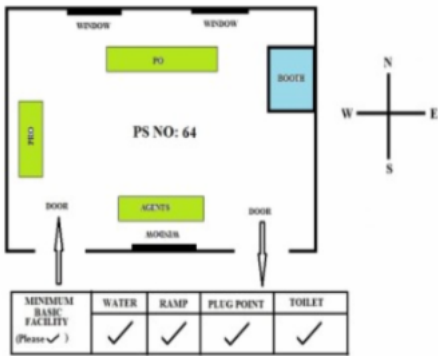

নির্বাচক নিবন্ধন আধিকারিকের স্বাক্ষর

Nazri Naksha

Google Map View

Polling Station Building Front View

Polling Station Front View

Cad View

Key MAP View

1 নাম : বাবুর আলি মোল্যা পিতার নাম: হোয়েদ মোল্যা বাড়ির নং : n0030 বয়স : 53 লিঙ্গ : পুরুষ	HVD0119917 ফটো উপলব্ধ	2 নাম : কামারুল মোল্যা পিতার নাম: বাবুর আলি মোল্যা বাড়ির নং : n0030 বয়স : 33 লিঙ্গ : পুরুষ	AMT0557686 ফটো উপলব্ধ	3 নাম : মেহেরন বিবি স্বামীর নাম: বাবুর আলি মোল্যা বাড়ির নং : n0030 বয়স : 49 লিঙ্গ : মহিলা	HVD0119933 ফটো উপলব্ধ
4 নাম : সায়েকুল মোল্যা পিতার নাম: আমির আলি মোল্যা বাড়ির নং : এন0028 বয়স : 42 লিঙ্গ : পুরুষ	AMT0295519 ফটো উপলব্ধ	5 নাম : আমিরুল ইসলাম মোল্যা পিতার নাম: খেজে, র আলি মোল্যা বাড়ির নং : n0027 বয়স : 35 লিঙ্গ : পুরুষ	AMT0295535 ফটো উপলব্ধ	6 নাম : জিয়ারুল ইসলাম মায়ের নাম: ছুপিয়া বিবি বাড়ির নং : n0037 বয়স : 30 লিঙ্গ : পুরুষ	AMT0836346 ফটো উপলব্ধ
7 নাম : রাবিয়া বিবি স্বামীর নাম: খেজে, র আলি মোল্যা বাড়ির নং : n0027 বয়স : 66 লিঙ্গ : মহিলা	HVD0119891 ফটো উপলব্ধ	8 নাম : মাসকুরা বিবি স্বামীর নাম: রাসেল বাড়ির নং : n0110 বয়স : 36 লিঙ্গ : মহিলা	AMT0295865 ফটো উপলব্ধ	9 নাম : রাইলাবিবি স্বামীর নাম: হোয়েদ মোল্যা বাড়ির নং : n0030 বয়স : 77 লিঙ্গ : মহিলা	HVD0119925 ফটো উপলব্ধ
10 নাম : ছুপিয়া বিবি স্বামীর নাম: রফিকুল ইসলাম মোল্যা বাড়ির নং : n0037 বয়স : 57 লিঙ্গ : মহিলা	HVD0120188 ফটো উপলব্ধ	11 নাম : রবিউল মোল্লা পিতার নাম: নূর ইসলাম মোল্লা বাড়ির নং : n0001 বয়স : 36 লিঙ্গ : পুরুষ	AMT0697060 ফটো উপলব্ধ	12 নাম : রেহেনা বিবি স্বামীর নাম: রবিউল মোল্লা বাড়ির নং : n0001 বয়স : 36 লিঙ্গ : মহিলা	AMT0966960 ফটো উপলব্ধ
13 নাম : কালাম সর্দার পিতার নাম: খালেক সর্দার বাড়ির নং : n0001 বয়স : 31 লিঙ্গ : পুরুষ	AMT0836395 ফটো উপলব্ধ	14 নাম : পাপিয়া বিবি স্বামীর নাম: সের আফগান মোল্লা বাড়ির নং : এন0004 বয়স : 28 লিঙ্গ : মহিলা	AMT1358738 ফটো উপলব্ধ	15 নাম : জিন্নাতুন নেছা স্বামীর নাম: সফি, ক. ল মোল্লা বাড়ির নং : N0001 বয়স : 25 লিঙ্গ : মহিলা	AMT1450766 ফটো উপলব্ধ
16 নাম : এরিনা বিবি স্বামীর নাম: মীর হাসান আলি মোল্লা বাড়ির নং : n0109 বয়স : 48 লিঙ্গ : মহিলা	AMT0295451 ফটো উপলব্ধ	17 নাম : দোলতারা বিবি স্বামীর নাম: বাবুর আলি মোল্লা বাড়ির নং : n0028 বয়স : 50 লিঙ্গ : মহিলা	HVD0119479 ফটো উপলব্ধ	18 নাম : আরজিনা বিবি স্বামীর নাম: তরিকুল মোল্যা বাড়ির নং : এন0027 বয়স : 42 লিঙ্গ : মহিলা	HVD2787067 ফটো উপলব্ধ
19 নাম : মোস্তফা ফারুক মায়ের নাম: শুকজান বিবি বাড়ির নং : এন0028 বয়স : 28 লিঙ্গ : পুরুষ	AMT1156330 ফটো উপলব্ধ	20 নাম : শাহরুক মোল্লা পিতার নাম: তরিকুল মোল্লা বাড়ির নং : এন0027 বয়স : 23 লিঙ্গ : পুরুষ	AMT1525419 ফটো উপলব্ধ	21 নাম : রাসেদ গাজী পিতার নাম: মানিক গাজী বাড়ির নং : n0111 বয়স : 46 লিঙ্গ : পুরুষ	HVD2787265 ফটো উপলব্ধ
22 নাম : তরিকুল মোল্লা পিতার নাম: শুকচাঁদ মোল্লা বাড়ির নং : এন0027 বয়স : 50 লিঙ্গ : পুরুষ	HVD2289478 ফটো উপলব্ধ	23 নাম : খালেক সরদার পিতার নাম: আব্দুল সরদার বাড়ির নং : এন0201 বয়স : 57 লিঙ্গ : পুরুষ	HVD0119974 ফটো উপলব্ধ	24 নাম : হালিমা বিবি স্বামীর নাম: খালেক সরদার বাড়ির নং : এন0201 বয়স : 49 লিঙ্গ : মহিলা	HVD0119982 ফটো উপলব্ধ
25 নাম : মাসকুরা বিবি স্বামীর নাম: কালাম সর্দার বাড়ির নং : এন0201 বয়স : 27 লিঙ্গ : মহিলা	AMT1156298 ফটো উপলব্ধ	26 নাম : হাফিজুল সরদার পিতার নাম: খালেক সরদার বাড়ির নং : এন0201 বয়স : 23 লিঙ্গ : পুরুষ	AMT1486109 ফটো উপলব্ধ	27 নাম : ছালাম সরদার পিতার নাম: খালেক সরদার বাড়ির নং : এন0201 বয়স : 31 লিঙ্গ : পুরুষ	AMT1156264 ফটো উপলব্ধ
28 নাম : আবদুল মুকিদ গাজী পিতার নাম: রাসেদ গাজী বাড়ির নং : এন0111 বয়স : 23 লিঙ্গ : পুরুষ	AMT1666478 ফটো উপলব্ধ	29 নাম : হবিবা সুলতান স্বামীর নাম: কামারুল মোল্লা বাড়ির নং : n0030 বয়স : 25 লিঙ্গ : মহিলা	AMT1414481 ফটো উপলব্ধ	30 নাম : ছরিফা বিবি স্বামীর নাম: নূরইসলাম মোল্লা বাড়ির নং : n0001 বয়স : 60 লিঙ্গ : মহিলা	HVD0119966 ফটো উপলব্ধ