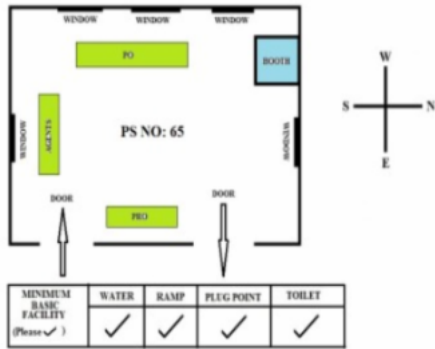

নির্বাচক নিবন্ধন আধিকারিকের স্বাক্ষর

Nazri Naksha

Google Map View

Polling Station Building Front View

Polling Station Front View

Cad View

Key MAP View

1 নাম : ইলিয়াস আলি মুন্সি পিতার নাম: ছৈলদ্দিন মুন্সি বাড়ির নং : n0059 বয়স : 69 লিঙ্গ : পুরুষ	HVD2798577 ফটো উপলব্ধ	2 নাম : হাবিবুল্লা মুন্সি পিতার নাম: ইলিয়াস আলি মুন্সি বাড়ির নং : n0059 বয়স : 46 লিঙ্গ : পুরুষ	HVD2798585 ফটো উপলব্ধ	3 নাম : তপুরা বিবি স্বামীর নাম: ইলিয়াছ মুন্সী বাড়ির নং : n0059 বয়স : 61 লিঙ্গ : মহিলা	HVD0153866 ফটো উপলব্ধ
4 নাম : জরিনা বিবি স্বামীর নাম: ইমাম মুন্সী বাড়ির নং : n0059 বয়স : 91 লিঙ্গ : মহিলা	HVD2798569 ফটো উপলব্ধ	5 নাম : ঈভানা পারভীন স্বামীর নাম: আলি হাসান বাড়ির নং : n0054 বয়স : 32 লিঙ্গ : মহিলা	AMT0836767 ফটো উপলব্ধ	6 নাম : নাসরিন নাহার স্বামীর নাম: সেলিম আলি বাড়ির নং : n0017 বয়স : 34 লিঙ্গ : মহিলা	AMT0558403 ফটো উপলব্ধ
7 নাম : সেলিম আলি পিতার নাম: আব্দুল আলি বাড়ির নং : n0017 বয়স : 40 লিঙ্গ : পুরুষ	HVD3259496 ফটো উপলব্ধ	8 নাম : রমিছাবিবি স্বামীর নাম: ছাদেক মণ্ডল বাড়ির নং : n0024 বয়স : 65 লিঙ্গ : মহিলা	HVD0154146 ফটো উপলব্ধ	9 নাম : কামাল হোসেন পিতার নাম: ছাদেক মণ্ডল বাড়ির নং : n0024 বয়স : 40 লিঙ্গ : পুরুষ	HVD3807435 ফটো উপলব্ধ
10 নাম : মহিদুল ইসলাম মন্ডল পিতার নাম: কেতাব আলি বাড়ির নং : n0018 বয়স : 40 লিঙ্গ : পুরুষ	AMT0048017 ফটো উপলব্ধ	11 নাম : সেরিনা খাতুন বিবি স্বামীর নাম: সহিদুল ইসলাম মন্ডল বাড়ির নং : n0018 বয়স : 43 লিঙ্গ : মহিলা	AMT0430223 ফটো উপলব্ধ	12 নাম : সহিদুল ইসলাম মন্ডল পিতার নাম: কেতাব আলি মণ্ডল বাড়ির নং : n0018 বয়স : 46 লিঙ্গ : পুরুষ	HVD2798643 ফটো উপলব্ধ
13 নাম : ওহিদাবিবি স্বামীর নাম: কেতাব মণ্ডল বাড়ির নং : n0018 বয়স : 61 লিঙ্গ : মহিলা	HVD0153882 ফটো উপলব্ধ	14 নাম : জামেনা বিবি স্বামীর নাম: রসিদ আলি মন্ডল বাড়ির নং : n0015 বয়স : 54 লিঙ্গ : মহিলা	HVD0153932 ফটো উপলব্ধ	15 নাম : শোভেজান বিবি স্বামীর নাম: নুরআলি মণ্ডল বাড়ির নং : n0015 বয়স : 76 লিঙ্গ : মহিলা	HVD0153924 ফটো উপলব্ধ
16 নাম : নাসিমা বিবি স্বামীর নাম: আজহারুল ইসলাম বাড়ির নং : n0041 বয়স : 32 লিঙ্গ : মহিলা	AMT0697383 ফটো উপলব্ধ	17 নাম : আজহারুল ইসলাম পিতার নাম: নুর ইসলাম মণ্ডল বাড়ির নং : n0041 বয়স : 36 লিঙ্গ : পুরুষ	AMT0430207 ফটো উপলব্ধ	18 নাম : সালেমা খাতুন স্বামীর নাম: মহঃ আব্দুল্লা আল ফারুক বাড়ির নং : N0041 বয়স : 33 লিঙ্গ : মহিলা	AMT0836833 ফটো উপলব্ধ
19 নাম : মোছা তাজমিরা খাতুন বিবি স্বামীর নাম: হাফিজুল রহমান বাড়ির নং : n0041 বয়স : 39 লিঙ্গ : মহিলা	AMT0047928 ফটো উপলব্ধ	20 নাম : মহিবুল ইসলাম পিতার নাম: নুর ইসলাম বাড়ির নং : n0041 বয়স : 39 লিঙ্গ : পুরুষ	AMT0296087 ফটো উপলব্ধ	21 নাম : রোকেয়া বেগম পিতার নাম: মহঃ নুর এনসান বাড়ির নং : n0041 বয়স : 41 লিঙ্গ : মহিলা	HVD2802577 ফটো উপলব্ধ
22 নাম : রহিমা বেগম স্বামীর নাম: মহঃ নুর এনসান আলি বাড়ির নং : n0041 বয়স : 61 লিঙ্গ : মহিলা	HVD0154575 ফটো উপলব্ধ	23 নাম : মহঃ নুর এনসান আলি পিতার নাম: সালেম আলি বাড়ির নং : n0041 বয়স : 71 লিঙ্গ : পুরুষ	HVD0154567 ফটো উপলব্ধ	24 নাম : তুহিনা বিবি স্বামীর নাম: আলি উদ্দিন মন্ডল বাড়ির নং : n0021 বয়স : 37 লিঙ্গ : মহিলা	AMT0216283 ফটো উপলব্ধ
25 নাম : আমিনা খাতুন স্বামীর নাম: নাসির উদ্দিন মণ্ডল বাড়ির নং : n0021 বয়স : 47 লিঙ্গ : মহিলা	HVD3702552 ফটো উপলব্ধ	26 নাম : নাসিরউদ্দিন মন্ডল পিতার নাম: আহম্মাদ মন্ডল বাড়ির নং : n0021 বয়স : 50 লিঙ্গ : পুরুষ	HVD0153858 ফটো উপলব্ধ	27 নাম : আমেনাবিবি স্বামীর নাম: আহম্মাদ মণ্ডল বাড়ির নং : n0021 বয়স : 73 লিঙ্গ : মহিলা	AMT1760727 ফটো উপলব্ধ
28 নাম : আশুমা খাতুন বিবি স্বামীর নাম: হাসানুর জামান মন্ডল বাড়ির নং : n0044 বয়স : 36 লিঙ্গ : মহিলা	AMT0558452 ফটো উপলব্ধ	29 নাম : কামরুজ্জামান মন্ডল পিতার নাম: এছরাইল মন্ডল বাড়ির নং : n0004 বয়স : 49 লিঙ্গ : পুরুষ	HVD2799104 ফটো উপলব্ধ	30 নাম : রহিমান খাতুন স্বামীর নাম: মসুদ আলি বাড়ির নং : n0004 বয়স : 35 লিঙ্গ : মহিলা	AMT0558361 ফটো উপলব্ধ