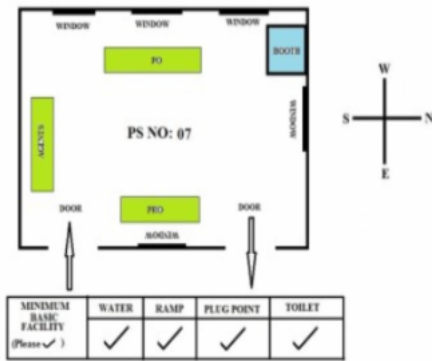

নির্বাচক নিবন্ধন আধিকারিকের স্বাক্ষর

Nazri Naksha

Google Map View

Polling Station Building Front View

Polling Station Front View

Cad View

Key MAP View

বিধানসভা নির্বাচনক্ষেত্রের নং, নাম : 125-বসিরহাট উত্তর
ভাগ নং, নাম : 1-পানিগোবরা পশ্চিম পাড়া