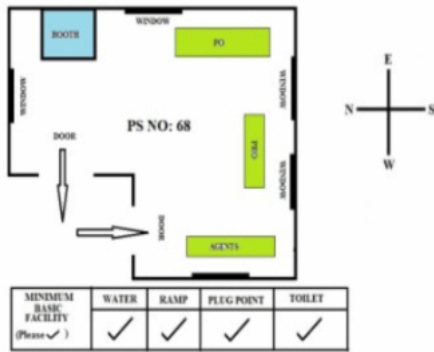

নির্বাচক নিবন্ধন আধিকারিকের স্বাক্ষর

Nazri Naksha

Google Map View

Polling Station Building Front View

Polling Station Front View

Cad View

Key MAP View

1 নাম : মইদুল ইসলাম পিতার নাম : এসরাফিল মন্ডল বাড়ির নং : n0082 বয়স : 34 লিঙ্গ : পুরুষ	AMT0559518 ফটো উপলব্ধ	2 নাম : মফিদুল ইসলাম পিতার নাম : এসরাফিল মন্ডল বাড়ির নং : n0082 বয়স : 36 লিঙ্গ : মহিলা	AMT0297242 ফটো উপলব্ধ	3 নাম : সাবিনা খাতুন বিবি পিতার নাম : মোঃ মাদার আলি বাড়ির নং : n0100 বয়স : 34 লিঙ্গ : পুরুষ	AMT0698605 ফটো উপলব্ধ
4 নাম : মোঃ মাদার আলি পিতার নাম : ইয়াকুব মন্ডল বাড়ির নং : n0100 বয়স : 35 লিঙ্গ : পুরুষ	AMT0559617 ফটো উপলব্ধ	5 নাম : ছালেমা বিবি স্বামীর নাম : আসরাফ আলি মন্ডল বাড়ির নং : n0100 বয়স : 39 লিঙ্গ : মহিলা	AMT0049387 ফটো উপলব্ধ	6 নাম : আসরাফ আলি মন্ডল পিতার নাম : ইয়াকুব মন্ডল বাড়ির নং : n0100 বয়স : 45 লিঙ্গ : পুরুষ	HVD1336700 ফটো উপলব্ধ
7 নাম : জাহানারা বিবি স্বামীর নাম : ইউছোপ আলি বাড়ির নং : 200 বয়স : 35 লিঙ্গ : মহিলা	AMT0559708 ফটো উপলব্ধ	8 নাম : ইউছোপ আলি পিতার নাম : ইয়াকুব আলি বাড়ির নং : 200 বয়স : 39 লিঙ্গ : পুরুষ	HVD3805678 ফটো উপলব্ধ	9 নাম : আনোয়ারা বিবি স্বামীর নাম : ইয়াকুব আলি বাড়ির নং : n0100 বয়স : 61 লিঙ্গ : মহিলা	HVD0135624 ফটো উপলব্ধ
10 নাম : মনিরুল মন্ডল পিতার নাম : এসরাফিল মন্ডল বাড়ির নং : n0082 বয়স : 24 লিঙ্গ : পুরুষ	AMT1415066 ফটো উপলব্ধ	11 নাম : রাকিবুল মেম্বু পিতার নাম : রকিবুল মোল্লা বাড়ির নং : n0091 বয়স : 25 লিঙ্গ : পুরুষ	AMT1407436 ফটো উপলব্ধ	12 নাম : এসারাত মোল্যা পিতার নাম : বেলাত মোল্যা বাড়ির নং : n0091 বয়স : 54 লিঙ্গ : পুরুষ	HVD0137844 ফটো উপলব্ধ
13 নাম : সুপিয়া খাতুন বিবি পিতার নাম : বেলাত মোল্যা বাড়ির নং : N0091 বয়স : 40 লিঙ্গ : মহিলা	AMT0837948 ফটো উপলব্ধ	14 নাম : ইসমাইল মোল্যা পিতার নাম : বেলাত মোল্যা বাড়ির নং : N0091 বয়স : 31 লিঙ্গ : পুরুষ	AMT0838052 ফটো উপলব্ধ	15 নাম : সাহিদা খাতুন বিবি স্বামীর নাম : ইসমাইল মোল্যা বাড়ির নং : N0091 বয়স : 32 লিঙ্গ : মহিলা	AMT0838011 ফটো উপলব্ধ
16 নাম : রমিচাবিবি স্বামীর নাম : বেলাত মোল্লা বাড়ির নং : n0091 বয়স : 69 লিঙ্গ : মহিলা	HVD2293843 ফটো উপলব্ধ	17 নাম : তাহমিনা স্বামীর নাম : এসারাত মোল্লা বাড়ির নং : n0091 বয়স : 51 লিঙ্গ : মহিলা	HVD0137851 ফটো উপলব্ধ	18 নাম : রবিউল মোল্লা পিতার নাম : বেলাত আলি মোল্লা বাড়ির নং : n0091 বয়স : 41 লিঙ্গ : পুরুষ	HVD3700770 ফটো উপলব্ধ
19 নাম : আরবিনা বিবি স্বামীর নাম : রবিউল মোল্লা বাড়ির নং : n0091 বয়স : 40 লিঙ্গ : মহিলা	AMT0559757 ফটো উপলব্ধ	20 নাম : টুঙ্গা অধিকারী নাথ স্বামীর নাম : সমীর নাথ বাড়ির নং : n0203 বয়স : 29 লিঙ্গ : মহিলা	XZP1751858 ফটো উপলব্ধ	21 নাম : আজমিরা খাতুন স্বামীর নাম : রহিম মিস্ত্রি বাড়ির নং : n0139 বয়স : 36 লিঙ্গ : মহিলা	AMT0270280 ফটো উপলব্ধ
22 নাম : মনোয়ারা বিবি স্বামীর নাম : জাহান মন্ডল বাড়ির নং : n0135 বয়স : 42 লিঙ্গ : মহিলা	AMT0431015 ফটো উপলব্ধ	23 নাম : রিনা খাতুন বিবি পিতার নাম : বেলাত মোল্লা বাড়ির নং : N0091 বয়স : 36 লিঙ্গ : মহিলা	AMT0837955 ফটো উপলব্ধ	24 নাম : আব্বাস আলি পিতার নাম : আসরাফ আলি মন্ডল বাড়ির নং : n0100 বয়স : 28 লিঙ্গ : পুরুষ	AMT1125293 ফটো উপলব্ধ
25 নাম : তুহিনা খাতুন (বিবি) স্বামীর নাম : মইদুল ইসলাম বাড়ির নং : n0082 বয়স : 37 লিঙ্গ : মহিলা	AMT1125301 ফটো উপলব্ধ	26 নাম : মাসুরা বিবি স্বামীর নাম : এসরাফিল মন্ডল বাড়ির নং : n0082 বয়স : 43 লিঙ্গ : মহিলা	AMT1125343 ফটো উপলব্ধ	27 নাম : মমতাজ বিবি স্বামীর নাম : ফিরোজ মন্ডল বাড়ির নং : n0178 বয়স : 35 লিঙ্গ : মহিলা	AMT0558973 ফটো উপলব্ধ
28 নাম : সাবিনা বিবি স্বামীর নাম : মইবুল ইসলাম সরদার বাড়ির নং : n0178 বয়স : 38 লিঙ্গ : মহিলা	AMT0559294 ফটো উপলব্ধ	29 নাম : রনজিলা খাতুন (বিবি) স্বামীর নাম : সফিকুল ইসলাম বাড়ির নং : n0185 বয়স : 55 লিঙ্গ : মহিলা	AMT0049270 ফটো উপলব্ধ	30 নাম : আজমা বিবি স্বামীর নাম : ফিরোজ মন্ডল বাড়ির নং : n0187 বয়স : 34 লিঙ্গ : মহিলা	AMT0559351 ফটো উপলব্ধ