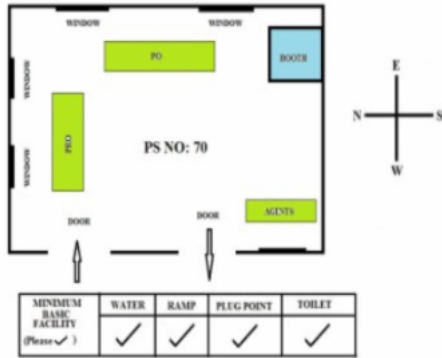

নির্বাচক নিবন্ধন আধিকারিকের স্বাক্ষর

Nazri Naksha

Google Map View

Polling Station Building Front View

Polling Station Front View

Cad View

Key MAP View

1 নাম : রুম্পা দেবনাথ (রায়) স্বামীর নাম: সুমন রায় বাড়ির নং : n0177 বয়স : 34 লিঙ্গ : মহিলা	AMT1157759 ফটো উপলব্ধ	2 নাম : পাপিয়া স্বামীর নাম: প্রদ্যোৎ কুমার দেওয়ান বাড়ির নং : n0002 বয়স : 43 লিঙ্গ : মহিলা	BFZ1257278 ফটো উপলব্ধ	3 নাম : বাসন্তী গাইন স্বামীর নাম: গনেশ গাইন বাড়ির নং : n0001 বয়স : 56 লিঙ্গ : মহিলা	HVD2291946 ফটো উপলব্ধ
4 নাম : বলাই চন্দ্র গোলদার পিতার নাম: লক্ষ্মণ গোলদার বাড়ির নং : n0051 বয়স : 25 লিঙ্গ : পুরুষ	AMT1329028 ফটো উপলব্ধ	5 নাম : অমিত গোলদার পিতার নাম: তাপস গোলদার বাড়ির নং : n0005 বয়স : 34 লিঙ্গ : পুরুষ	AMT0432096 ফটো উপলব্ধ	6 নাম : টুম্পা গোলদার স্বামীর নাম: মানস কুমার গোলদার বাড়ির নং : n0005 বয়স : 40 লিঙ্গ : মহিলা	HVD3700507 ফটো উপলব্ধ
7 নাম : সাধনা গোলদার স্বামীর নাম: অজয় গোলদার বাড়ির নং : n0005 বয়স : 48 লিঙ্গ : মহিলা	HVD2291961 ফটো উপলব্ধ	8 নাম : মানস গোলদার পিতার নাম: সুনীল গোলদার বাড়ির নং : n0005 বয়স : 44 লিঙ্গ : পুরুষ	HVD3443504 ফটো উপলব্ধ	9 নাম : নমিতা গোলদার স্বামীর নাম: তাপস গোলদার বাড়ির নং : n0005 বয়স : 51 লিঙ্গ : মহিলা	HVD0128447 ফটো উপলব্ধ
10 নাম : তাপস গোলদার পিতার নাম: সুনীল গোলদার বাড়ির নং : n0005 বয়স : 59 লিঙ্গ : পুরুষ	HVD2789766 ফটো উপলব্ধ	11 নাম : জ্যোৎস্না গোলদার স্বামীর নাম: সুনীল গোলদার বাড়ির নং : n0005 বয়স : 79 লিঙ্গ : মহিলা	HVD0128439 ফটো উপলব্ধ	12 নাম : লক্ষণ গোলদার পিতার নাম: সনৎ গোলদার বাড়ির নং : n0004 বয়স : 51 লিঙ্গ : পুরুষ	HVD2789774 ফটো উপলব্ধ
13 নাম : চন্দনা গোলদার স্বামীর নাম: লক্ষণ গোলদার বাড়ির নং : n0003 বয়স : 43 লিঙ্গ : মহিলা	HVD3257169 ফটো উপলব্ধ	14 নাম : অজয় গোলদার পিতার নাম: সনৎ গোলদার বাড়ির নং : n0003 বয়স : 61 লিঙ্গ : পুরুষ	HVD0128462 ফটো উপলব্ধ	15 নাম : দুর্গা গোলদার স্বামীর নাম: সনৎ গোলদার বাড়ির নং : n0003 বয়স : 61 লিঙ্গ : মহিলা	HVD0128454 ফটো উপলব্ধ
16 নাম : পিয়ালী গোলদার পিতার নাম: অজয় গোলদার বাড়ির নং : 0003 বয়স : 26 লিঙ্গ : মহিলা	AMT1270362 ফটো উপলব্ধ	17 নাম : সমীর গোলদার পিতার নাম: অজয় গোলদার বাড়ির নং : n0003 বয়স : 28 লিঙ্গ : পুরুষ	AMT1049378 ফটো উপলব্ধ	18 নাম : মিতা দত্ত স্বামীর নাম: অভিজিৎ দত্ত বাড়ির নং : n0007 বয়স : 36 লিঙ্গ : মহিলা	AMT0431940 ফটো উপলব্ধ
19 নাম : সবিতা দত্ত স্বামীর নাম: জয়দেব দত্ত বাড়ির নং : n0006 বয়স : 48 লিঙ্গ : মহিলা	HVD0128504 ফটো উপলব্ধ	20 নাম : শ্যামসুন্দর দত্ত পিতার নাম: তারাপদ দত্ত বাড়ির নং : n0006 বয়স : 55 লিঙ্গ : পুরুষ	HVD0128488 ফটো উপলব্ধ	21 নাম : দীপালি দত্ত স্বামীর নাম: রাম দত্ত বাড়ির নং : n0007 বয়স : 51 লিঙ্গ : মহিলা	HVD0128538 ফটো উপলব্ধ
22 নাম : অভিজিৎ দত্ত পিতার নাম: নিরাপদ দত্ত বাড়ির নং : n0007 বয়স : 47 লিঙ্গ : পুরুষ	HVD1859867 ফটো উপলব্ধ	23 নাম : দোলন দত্ত স্বামীর নাম: বিশুজিৎ দত্ত বাড়ির নং : n0007 বয়স : 38 লিঙ্গ : মহিলা	AMT0431957 ফটো উপলব্ধ	24 নাম : বিশুজিৎ দত্ত পিতার নাম: নিরাপদ দত্ত বাড়ির নং : n0007 বয়স : 54 লিঙ্গ : পুরুষ	WB/14/095/075054 ফটো উপলব্ধ
25 নাম : সরস্বতী দত্ত স্বামীর নাম: নিরাপদ দত্ত বাড়ির নং : n0007 বয়স : 66 লিঙ্গ : মহিলা	HVD0128512 ফটো উপলব্ধ	26 নাম : নিরাপদ দত্ত পিতার নাম: যোগিন্দ্র দত্ত বাড়ির নং : n0007 বয়স : 83 লিঙ্গ : পুরুষ	HVD1859115 ফটো উপলব্ধ	27 নাম : প্রদীপ দত্ত পিতার নাম: জয়দেব দত্ত বাড়ির নং : n0006 বয়স : 33 লিঙ্গ : পুরুষ	AMT0432047 ফটো উপলব্ধ
28 নাম : সুরজিৎ দত্ত পিতার নাম: শ্যামসুন্দর দত্ত বাড়ির নং : এন0006 বয়স : 23 লিঙ্গ : পুরুষ	AMT1481662 ফটো উপলব্ধ	29 নাম : টুম্পা মন্ডল স্বামীর নাম: সুকোমল মন্ডল বাড়ির নং : 0048 বয়স : 42 লিঙ্গ : মহিলা	HVD2789782 ফটো উপলব্ধ	30 নাম : কাপ্তিক চন্দ্র দত্ত পিতার নাম: তারাপদ দত্ত বাড়ির নং : n0006 বয়স : 51 লিঙ্গ : পুরুষ	HVD1859131 ফটো উপলব্ধ