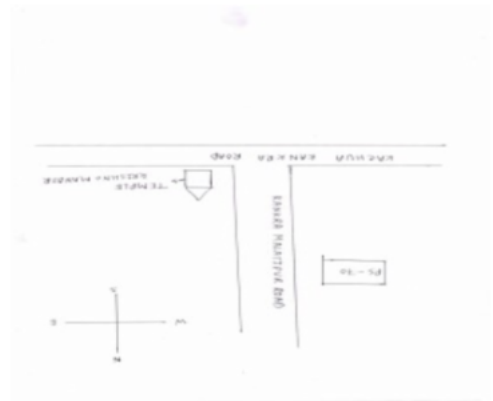

নির্বাচক নিবন্ধন আধিকারিকের স্বাক্ষর

Nazri Naksha

Google Map View

Polling Station Building Front View

Polling Station Front View

Cad View

Key MAP View

1 নাম : রুম্পা দেবনাথ (রায়) স্বামীর নাম: সুমন রায় বাড়ির নং : n0177 বয়স : 34 লিঙ্গ : মহিলা	AMT1157759 ফটো উপলব্ধ	2 নাম : পাপিয়া স্বামীর নাম: প্রদ্যোৎ কুমার দেওয়ান বাড়ির নং : n0002 বয়স : 43 লিঙ্গ : মহিলা	BFZ1257278 ফটো উপলব্ধ	3 নাম : বাসন্তী গাইন স্বামীর নাম: গনেশ গাইন বাড়ির নং : n0001 বয়স : 56 লিঙ্গ : মহিলা	HVD2291946 ফটো উপলব্ধ
4 নাম : বলাই চন্দ্র গোলদার পিতার নাম: লক্ষ্মণ গোলদার বাড়ির নং : n0051 বয়স : 25 লিঙ্গ : পুরুষ	AMT1329028 ফটো উপলব্ধ	5 নাম : অমিত গোলদার পিতার নাম: তাপস গোলদার বাড়ির নং : n0005 বয়স : 34 লিঙ্গ : পুরুষ	AMT0432096 ফটো উপলব্ধ	6 নাম : টুম্পা গোলদার স্বামীর নাম: মানস কুমার গোলদার বাড়ির নং : n0005 বয়স : 40 লিঙ্গ : মহিলা	HVD3700507 ফটো উপলব্ধ
7 নাম : সাধনা গোলদার স্বামীর নাম: অজয় গোলদার বাড়ির নং : n0005 বয়স : 48 লিঙ্গ : মহিলা	HVD2291961 ফটো উপলব্ধ	8 নাম : মানস গোলদার পিতার নাম: সুনীল গোলদার বাড়ির নং : n0005 বয়স : 44 লিঙ্গ : পুরুষ	HVD3443504 ফটো উপলব্ধ	9 নাম : নমিতা গোলদার স্বামীর নাম: তাপস গোলদার বাড়ির নং : n0005 বয়স : 51 লিঙ্গ : মহিলা	HVD0128447 ফটো উপলব্ধ
10 নাম : তাপস গোলদার পিতার নাম: সুনীল গোলদার বাড়ির নং : n0005 বয়স : 59 লিঙ্গ : পুরুষ	HVD2789766 ফটো উপলব্ধ	11 নাম : জ্যোৎস্না গোলদার স্বামীর নাম: সুনীল গোলদার বাড়ির নং : n0005 বয়স : 79 লিঙ্গ : মহিলা	HVD0128439 ফটো উপলব্ধ	12 নাম : লক্ষণ গোলদার পিতার নাম: সনৎ গোলদার বাড়ির নং : n0004 বয়স : 51 লিঙ্গ : পুরুষ	HVD2789774 ফটো উপলব্ধ
13 নাম : চন্দনা গোলদার স্বামীর নাম: লক্ষণ গোলদার বাড়ির নং : n0003 বয়স : 43 লিঙ্গ : মহিলা	HVD3257169 ফটো উপলব্ধ	14 নাম : অজয় গোলদার পিতার নাম: সনৎ গোলদার বাড়ির নং : n0003 বয়স : 61 লিঙ্গ : পুরুষ	HVD0128462 ফটো উপলব্ধ	15 নাম : দুর্গা গোলদার স্বামীর নাম: সনৎ গোলদার বাড়ির নং : n0003 বয়স : 61 লিঙ্গ : মহিলা	HVD0128454 ফটো উপলব্ধ
16 নাম : পিয়ালী গোলদার পিতার নাম: অজয় গোলদার বাড়ির নং : 0003 বয়স : 26 লিঙ্গ : মহিলা	AMT1270362 ফটো উপলব্ধ	17 নাম : সমীর গোলদার পিতার নাম: অজয় গোলদার বাড়ির নং : n0003 বয়স : 28 লিঙ্গ : পুরুষ	AMT1049378 ফটো উপলব্ধ	18 নাম : মিতা দত্ত স্বামীর নাম: অভিজিৎ দত্ত বাড়ির নং : n0007 বয়স : 36 লিঙ্গ : মহিলা	AMT0431940 ফটো উপলব্ধ
19 নাম : সবিতা দত্ত স্বামীর নাম: জয়দেব দত্ত বাড়ির নং : n0006 বয়স : 48 লিঙ্গ : মহিলা	HVD0128504 ফটো উপলব্ধ	20 নাম : শ্যামসুন্দর দত্ত পিতার নাম: তারাপদ দত্ত বাড়ির নং : n0006 বয়স : 55 লিঙ্গ : পুরুষ	HVD0128488 ফটো উপলব্ধ	21 নাম : দীপালি দত্ত স্বামীর নাম: রাম দত্ত বাড়ির নং : n0007 বয়স : 51 লিঙ্গ : মহিলা	HVD0128538 ফটো উপলব্ধ
22 নাম : অভিজিৎ দত্ত পিতার নাম: নিরাপদ দত্ত বাড়ির নং : n0007 বয়স : 47 লিঙ্গ : পুরুষ	HVD1859867 ফটো উপলব্ধ	23 নাম : দোলন দত্ত স্বামীর নাম: বিশুজিৎ দত্ত বাড়ির নং : n0007 বয়স : 38 লিঙ্গ : মহিলা	AMT0431957 ফটো উপলব্ধ	24 নাম : বিশুজিৎ দত্ত পিতার নাম: নিরাপদ দত্ত বাড়ির নং : n0007 বয়স : 54 লিঙ্গ : পুরুষ	WB/14/095/075054 ফটো উপলব্ধ
25 নাম : সরস্বতী দত্ত স্বামীর নাম: নিরাপদ দত্ত বাড়ির নং : n0007 বয়স : 66 লিঙ্গ : মহিলা	HVD0128512 ফটো উপলব্ধ	26 নাম : নিরাপদ দত্ত পিতার নাম: যোগিন্দ্র দত্ত বাড়ির নং : n0007 বয়স : 83 লিঙ্গ : পুরুষ	HVD1859115 ফটো উপলব্ধ	27 নাম : প্রদীপ দত্ত পিতার নাম: জয়দেব দত্ত বাড়ির নং : n0006 বয়স : 33 লিঙ্গ : পুরুষ	AMT0432047 ফটো উপলব্ধ
28 নাম : সুরজিৎ দত্ত পিতার নাম: শ্যামসুন্দর দত্ত বাড়ির নং : এন0006 বয়স : 23 লিঙ্গ : পুরুষ	AMT1481662 ফটো উপলব্ধ	29 নাম : টুম্পা মন্ডল স্বামীর নাম: সুকোমল মন্ডল বাড়ির নং : 0048 বয়স : 42 লিঙ্গ : মহিলা	HVD2789782 ফটো উপলব্ধ	30 নাম : কাপ্তিক চন্দ্র দত্ত পিতার নাম: তারাপদ দত্ত বাড়ির নং : n0006 বয়স : 51 লিঙ্গ : পুরুষ	HVD1859131 ফটো উপলব্ধ