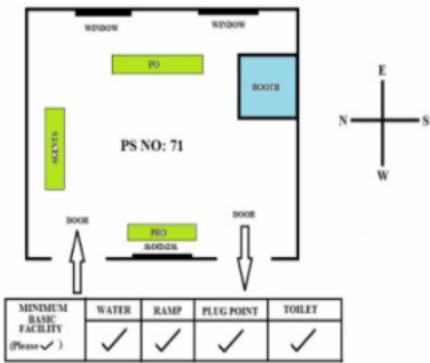

নির্বাচক নিবন্ধন আধিকারিকের স্বাক্ষর

Nazri Naksha

Google Map View

Polling Station Building Front View

Polling Station Front View

Cad View

Key MAP View

1 নাম : ফতেমাবিবি স্বামীর নাম: কেলামত আলি মণ্ডল বাড়ির নং : n0062 বয়স : 71 লিঙ্গ : মহিলা	HVD0138834 ফটো উপলব্ধ	2 নাম : বিউটি খাতুন স্বামীর নাম: মোঃ মনিরুল হোসেন বাড়ির নং : n0060 বয়স : 36 লিঙ্গ : মহিলা	AMT0699355 ফটো উপলব্ধ	3 নাম : জাকিরহোসেন মন্ডল পিতার নাম: মমিনআলি মন্ডল বাড়ির নং : n0060 বয়স : 55 লিঙ্গ : পুরুষ	HVD2792174 ফটো উপলব্ধ
4 নাম : মাহবুবাবিবি স্বামীর নাম: মমিনআলি মণ্ডল বাড়ির নং : n0060 বয়স : 74 লিঙ্গ : মহিলা	HVD3444197 ফটো উপলব্ধ	5 নাম : ফিরোজা খাতুন বিবি স্বামীর নাম: হাফিজুল মন্ডল বাড়ির নং : n0080 বয়স : 43 লিঙ্গ : মহিলা	HVD3264397 ফটো উপলব্ধ	6 নাম : নাজিমুল ইসলাম পিতার নাম: মহিদুলইসলাম মন্ডল বাড়ির নং : n0028 বয়স : 29 লিঙ্গ : পুরুষ	AMT0968222 ফটো উপলব্ধ
7 নাম : আর্জিনা বিবি স্বামীর নাম: তরিকুল ইসলাম মণ্ডল বাড়ির নং : n0028 বয়স : 40 লিঙ্গ : মহিলা	AMT0298075 ফটো উপলব্ধ	8 নাম : রওশনারাবিবি স্বামীর নাম: মহিদুলইসলাম মণ্ডল বাড়ির নং : n0028 বয়স : 51 লিঙ্গ : মহিলা	HVD0138073 ফটো উপলব্ধ	9 নাম : মোহাম্মদ তরিকুল মন্ডল মায়ের নাম: ছুপিয়া বিবি বাড়ির নং : n0028 বয়স : 44 লিঙ্গ : পুরুষ	HVD3700861 ফটো উপলব্ধ
10 নাম : ছুপিয়া বিবি স্বামীর নাম: জমাতআলি মণ্ডল বাড়ির নং : n0028 বয়স : 77 লিঙ্গ : মহিলা	HVD0138081 ফটো উপলব্ধ	11 নাম : আরিফা বিবি স্বামীর নাম: আলাউদ্দিন মন্ডল বাড়ির নং : 0003 বয়স : 41 লিঙ্গ : মহিলা	HVD3258332 ফটো উপলব্ধ	12 নাম : আনারুল ইসলাম পিতার নাম: মোঃ আনহার আলি বাড়ির নং : n0261 বয়স : 40 লিঙ্গ : পুরুষ	HVD2792125 ফটো উপলব্ধ
13 নাম : সাইমা খাতুন বিবি স্বামীর নাম: আফসার রব মণ্ডল বাড়ির নং : 0028 বয়স : 34 লিঙ্গ : মহিলা	AMT0453027 ফটো উপলব্ধ	14 নাম : পাপিয়া বিবি স্বামীর নাম: মোছাদেক আলি বাড়ির নং : n0073 বয়স : 38 লিঙ্গ : মহিলা	AMT0050963 ফটো উপলব্ধ	15 নাম : রুমা দাস পিতার নাম: রামপদ দাস বাড়ির নং : পাট নং-73 নং-0001 বয়স : 28 লিঙ্গ : মহিলা	YDY1260355 ফটো উপলব্ধ
16 নাম : জাহানারা বিবি স্বামীর নাম: লাল মামুদ মন্ডল বাড়ির নং : n0047 বয়স : 52 লিঙ্গ : মহিলা	AMT0216689 ফটো উপলব্ধ	17 নাম : রুবিনা বিবি স্বামীর নাম: শরিফুল ইসলাম বাড়ির নং : n0046 বয়স : 34 লিঙ্গ : মহিলা	AMT0560474 ফটো উপলব্ধ	18 নাম : তারিকুল ইসলাম পিতার নাম: আতিয়ার মন্ডল বাড়ির নং : n0046 বয়স : 36 লিঙ্গ : পুরুষ	AMT0216622 ফটো উপলব্ধ
19 নাম : শরিফুল ইসলাম পিতার নাম: আতিয়ার রহমান বাড়ির নং : n0046 বয়স : 39 লিঙ্গ : পুরুষ	HVD3257847 ফটো উপলব্ধ	20 নাম : রিজিয়া বিবি স্বামীর নাম: সাহাবুদ্দিন মন্ডল বাড়ির নং : n0046 বয়স : 38 লিঙ্গ : মহিলা	HVD3805868 ফটো উপলব্ধ	21 নাম : সাহাবুদ্দিন মন্ডল পিতার নাম: আতিয়ার রহমান মন্ডল বাড়ির নং : n0046 বয়স : 39 লিঙ্গ : পুরুষ	HVD3700812 ফটো উপলব্ধ
22 নাম : রাহিলাবিবি স্বামীর নাম: আতিয়ার মণ্ডল বাড়ির নং : n0046 বয়স : 67 লিঙ্গ : মহিলা	HVD0138677 ফটো উপলব্ধ	23 নাম : মুজিবর মন্ডল পিতার নাম: আতিয়ার মন্ডল বাড়ির নং : n0046 বয়স : 49 লিঙ্গ : পুরুষ	HVD0138669 ফটো উপলব্ধ	24 নাম : মোঃ কওছার আলি পিতার নাম: জি.য়াদ আলি মন্ডল বাড়ির নং : n0050 বয়স : 55 লিঙ্গ : পুরুষ	HVD2792208 ফটো উপলব্ধ
25 নাম : সরবানুবিবি স্বামীর নাম: জিয়াদআলি মণ্ডল বাড়ির নং : n0050 বয়স : 73 লিঙ্গ : মহিলা	HVD0138867 ফটো উপলব্ধ	26 নাম : কালু মন্ডল পিতার নাম: লাল মামুদ মন্ডল বাড়ির নং : 0047 বয়স : 33 লিঙ্গ : পুরুষ	AMT0838722 ফটো উপলব্ধ	27 নাম : নাজিমা বিবি স্বামীর নাম: বেলাত আলি দয়্যদার বাড়ির নং : n0078 বয়স : 48 লিঙ্গ : মহিলা	AMT0432211 ফটো উপলব্ধ
28 নাম : আমিনুর ইসলাম মায়ের নাম: নাছেরা বিবি বাড়ির নং : n0048 বয়স : 33 লিঙ্গ : পুরুষ	AMT0432427 ফটো উপলব্ধ	29 নাম : নাছেরা বিবি স্বামীর নাম: সওকাত মন্ডল বাড়ির নং : n0048 বয়স : 69 লিঙ্গ : মহিলা	HVD0138263 ফটো উপলব্ধ	30 নাম : আমিনা বিবি স্বামীর নাম: ফারুক আলি মন্ডল বাড়ির নং : 0143 বয়স : 44 লিঙ্গ : মহিলা	HVD2793503 ফটো উপলব্ধ