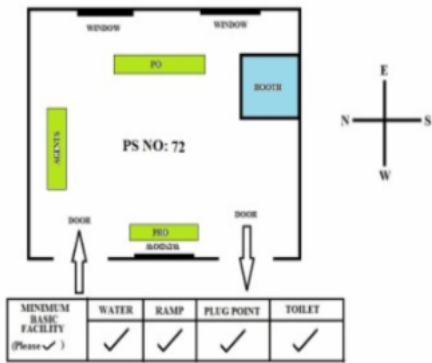

নির্বাচক নিবন্ধন আধিকারিকের স্বাক্ষর

Nazri Naksha

Google Map View

Polling Station Building Front View

Polling Station Front View

Cad View

Key MAP View

1 নাম : সামসুন নাহার স্বামীর নাম: মেহেদী হাসান বাড়ির নং : 0144 বয়স : 28 লিঙ্গ : মহিলা	AMT1226018 ফটো উপলব্ধ	2 নাম : আয়েশা খাতুন পিতার নাম: মোমাইউদ্দিন সরদার বাড়ির নং : n0176 বয়স : 36 লিঙ্গ : মহিলা	AMT0050971 ফটো উপলব্ধ	3 নাম : নউসারুল পিতার নাম: মোস্তাফা সরদার বাড়ির নং : n0175 বয়স : 35 লিঙ্গ : পুরুষ	AMT0432385 ফটো উপলব্ধ
4 নাম : সিরিফা খাতুন মায়ের নাম: আজদা বিবি বাড়ির নং : n0169 বয়স : 36 লিঙ্গ : মহিলা	AMT0519322 ফটো উপলব্ধ	5 নাম : মোহরা বিবি স্বামীর নাম: রুহিউল সরদার বাড়ির নং : n0173 বয়স : 35 লিঙ্গ : মহিলা	AMT0298216 ফটো উপলব্ধ	6 নাম : আজাহার উদ্দিন পিতার নাম: এনারুল সরদার বাড়ির নং : n0164 বয়স : 33 লিঙ্গ : পুরুষ	AMT0560664 ফটো উপলব্ধ
7 নাম : রওশনারাবিবি স্বামীর নাম: এনারুলহক সরদার বাড়ির নং : n0163 বয়স : 51 লিঙ্গ : মহিলা	HVD0138206 ফটো উপলব্ধ	8 নাম : রাবিয়া বেগম স্বামীর নাম: সাহাজাহান আলি বাড়ির নং : n0091 বয়স : 42 লিঙ্গ : মহিলা	HVD2793842 ফটো উপলব্ধ	9 নাম : সাহাজাহান আলি পিতার নাম: আব্দার আলি বাড়ির নং : n0091 বয়স : 58 লিঙ্গ : পুরুষ	HVD0143800 ফটো উপলব্ধ
10 নাম : রায়হান ইসলাম পিতার নাম: নজরুল ইসলাম বাড়ির নং : 0090 বয়স : 30 লিঙ্গ : পুরুষ	AMT0839274 ফটো উপলব্ধ	11 নাম : নাজবুল ইসলাম পিতার নাম: নজরুল ইসলাম বাড়ির নং : n0090 বয়স : 34 লিঙ্গ : পুরুষ	AMT0432724 ফটো উপলব্ধ	12 নাম : তাজমিরা বিবি স্বামীর নাম: নজরুল ইসলাম বাড়ির নং : n0090 বয়স : 52 লিঙ্গ : মহিলা	HVD1338086 ফটো উপলব্ধ
13 নাম : বিলকিস বিবি স্বামীর নাম: শফিকুল ইসলাম সরদার বাড়ির নং : n0158 বয়স : 38 লিঙ্গ : মহিলা	AMT1158187 ফটো উপলব্ধ	14 নাম : শাকিলা খাতুন পিতার নাম: রুহিউল সরদার বাড়ির নং : n0172 বয়স : 44 লিঙ্গ : মহিলা	HVD3444866 ফটো উপলব্ধ	15 নাম : তাছলিম খাতুন বিবি স্বামীর নাম: আজাহার উদ্দিন সরদার বাড়ির নং : এন0164 বয়স : 25 লিঙ্গ : মহিলা	AMT1355221 ফটো উপলব্ধ
16 নাম : রোকেয়াবিবি স্বামীর নাম: রুহাল আমিন সরদার বাড়ির নং : n0168 বয়স : 59 লিঙ্গ : মহিলা	HVD0139147 ফটো উপলব্ধ	17 নাম : আকলিমা বিবি স্বামীর নাম: রেজাউল সরদার বাড়ির নং : n0160 বয়স : 32 লিঙ্গ : মহিলা	AMT1158203 ফটো উপলব্ধ	18 নাম : মোছা. আকলিমা খাতুন স্বামীর নাম: রায়হান ইসলাম বাড়ির নং : এন0090 বয়স : 26 লিঙ্গ : মহিলা	AMT1396050 ফটো উপলব্ধ
19 নাম : সাকিল সরদার পিতার নাম: রুহিউল সরদার বাড়ির নং : n0170 বয়স : 24 লিঙ্গ : পুরুষ	AMT1401579 ফটো উপলব্ধ	20 নাম : তানজিলা বিবি স্বামীর নাম: আহিউল মন্ডল বাড়ির নং : n0179 বয়স : 31 লিঙ্গ : মহিলা	AMT0833657 ফটো উপলব্ধ	21 নাম : জাহির সরদার পিতার নাম: রুহিউল সরদার বাড়ির নং : এন0170 বয়স : 22 লিঙ্গ : পুরুষ	AMT1613462 ফটো উপলব্ধ
22 নাম : মাহাজুরাবিবি স্বামীর নাম: ইমাম আলী সরদার বাড়ির নং : n0100 বয়স : 64 লিঙ্গ : মহিলা	HVD0143214 ফটো উপলব্ধ	23 নাম : মহিউদ্দিন সরদার পিতার নাম: ইমাম আলী সরদার বাড়ির নং : n0100 বয়স : 42 লিঙ্গ : পুরুষ	HVD2793537 ফটো উপলব্ধ	24 নাম : মেহেদী হাসান পিতার নাম: আসরাফ আলী সরদার বাড়ির নং : n0144 বয়স : 37 লিঙ্গ : পুরুষ	HVD3805918 ফটো উপলব্ধ
25 নাম : রওশনারা খাতুন পিতার নাম: জয়েদ আলি সরদার বাড়ির নং : n0146 বয়স : 34 লিঙ্গ : মহিলা	AMT0299198 ফটো উপলব্ধ	26 নাম : মসিদা খাতুন পিতার নাম: গোলাম মস্তাফা সরদার বাড়ির নং : n0094 বয়স : 44 লিঙ্গ : মহিলা	AMT0519314 ফটো উপলব্ধ	27 নাম : রাসিদুল সরদার পিতার নাম: গোলাম মস্তাফা সরদার বাড়ির নং : n0094 বয়স : 42 লিঙ্গ : পুরুষ	HVD2794170 ফটো উপলব্ধ
28 নাম : রাকিবুল সরদার পিতার নাম: রাসিদুল সরদার বাড়ির নং : এন0094 বয়স : 20 লিঙ্গ : পুরুষ	AMT1687763 ফটো উপলব্ধ	29 নাম : দিপালি খাতুন পিতার নাম: লুৎফার রহমান সরদার বাড়ির নং : পটি নং-74 বয়স : 29 লিঙ্গ : মহিলা	AMT1430487 ফটো উপলব্ধ	30 নাম : সাহানারা খাতুন স্বামীর নাম: নাজবুল ইসলাম বাড়ির নং : এন0090 বয়স : 25 লিঙ্গ : মহিলা	AMT1326925 ফটো উপলব্ধ