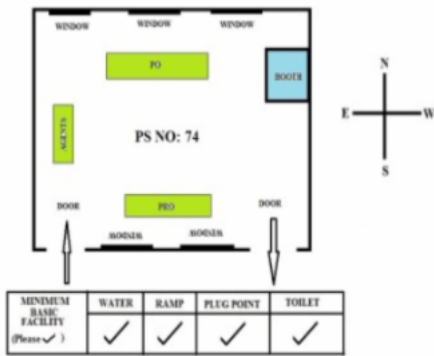

নির্বাচক নিবন্ধন আধিকারিকের স্বাক্ষর

Nazri Naksha

Google Map View

Polling Station Building Front View

Polling Station Front View

Cad View

Key MAP View

1 নাম : ওয়াশিম আক্রাম পিতার নাম: গোলাম রসুল মন্ডল বাড়ির নং : n0006 বয়স : 33 লিঙ্গ : পুরুষ ফটো উপলব্ধ	AMT0561480	2 নাম : বাপী মণ্ডল পিতার নাম: গোলাম রহুল মণ্ডল বাড়ির নং : n0006 বয়স : 39 লিঙ্গ : পুরুষ ফটো উপলব্ধ	HVD3702008	3 নাম : ফজিলা বিবি স্বামীর নাম: গোলাম রসুল মণ্ডল বাড়ির নং : n0006 বয়স : 59 লিঙ্গ : মহিলা ফটো উপলব্ধ	HVD1342286
4 নাম : মফিজুল মণ্ডল পিতার নাম: হাফিজুল মণ্ডল বাড়ির নং : n0007 বয়স : 28 লিঙ্গ : পুরুষ ফটো উপলব্ধ	AMT1050988	5 নাম : রাবেয়াবিবি স্বামীর নাম: আকবর মোল্যা বাড়ির নং : 104 বয়স : 55 লিঙ্গ : মহিলা ফটো উপলব্ধ	HVD0141887	6 নাম : আসুরা খাতুন স্বামীর নাম: মোঃ নাসিরুদ্দিন মন্ডল বাড়ির নং : এন0047 বয়স : 25 লিঙ্গ : মহিলা ফটো উপলব্ধ	AMT1326982
7 নাম : রেহেনা বানু স্বামীর নাম: মোঃ সাইফুল তরফদার বাড়ির নং : N0060 বয়স : 28 লিঙ্গ : মহিলা ফটো উপলব্ধ	IY1753219	8 নাম : সাহানারা বিবি স্বামীর নাম: মহিউদ্দীন মন্ডল বাড়ির নং : N0043 বয়স : 29 লিঙ্গ : মহিলা ফটো উপলব্ধ	AMT1456573	9 নাম : রাজা মন্ডল পিতার নাম: দিয়ারুদ্দিন মন্ডল বাড়ির নং : N0049 বয়স : 31 লিঙ্গ : পুরুষ ফটো উপলব্ধ	AMT1470632
10 নাম : আব্দুল্লা বৈদ্য মায়ের নাম: ফাতেমা বিবি বাড়ির নং : 56 বয়স : 32 লিঙ্গ : পুরুষ ফটো উপলব্ধ	AMT0840603	11 নাম : রেহেনারা বিবি স্বামীর নাম: বাপী মন্ডল বাড়ির নং : এন0006 বয়স : 32 লিঙ্গ : মহিলা ফটো উপলব্ধ	AMT1531433	12 নাম : মোঃ নাসিরুদ্দিন মন্ডল পিতার নাম: আব্দুল আজিজ মন্ডল বাড়ির নং : এন0047 বয়স : 29 লিঙ্গ : পুরুষ ফটো উপলব্ধ	AMT0950188
13 নাম : রুকসানা পারভীন স্বামীর নাম: মিজানুর রহমান মন্ডল বাড়ির নং : N0033 বয়স : 29 লিঙ্গ : মহিলা ফটো উপলব্ধ	AMT1472794	14 নাম : জোহোরা খাতুন স্বামীর নাম: মইফুল তরফদার বাড়ির নং : এন0013 বয়স : 24 লিঙ্গ : মহিলা ফটো উপলব্ধ	AMT1541168	15 নাম : সামিম আক্তার পিতার নাম: রফিক মন্ডল বাড়ির নং : এন0042 বয়স : 23 লিঙ্গ : পুরুষ ফটো উপলব্ধ	AMT1549716
16 নাম : সাবিনা ইয়াসমিন স্বামীর নাম: মিজানুর রহমান মন্ডল বাড়ির নং : n0049 বয়স : 39 লিঙ্গ : মহিলা ফটো উপলব্ধ	AMT0300384	17 নাম : গিয়াসউদ্দিন মন্ডল পিতার নাম: আফতার মন্ডল বাড়ির নং : n0049 বয়স : 77 লিঙ্গ : পুরুষ ফটো উপলব্ধ	HVD0148353	18 নাম : মঞ্জুরা বিবি স্বামীর নাম: গিয়াসউদ্দিন মণ্ডল বাড়ির নং : n0049 বয়স : 79 লিঙ্গ : মহিলা ফটো উপলব্ধ	HVD0148346
19 নাম : রাহিমা খাতুন পিতার নাম: সুরেন্দ্র মন্ডল বাড়ির নং : n0036 বয়স : 35 লিঙ্গ : মহিলা ফটো উপলব্ধ	AMT0433136	20 নাম : আবেদ আলি পিতার নাম: সুরেন্দ্র মন্ডল বাড়ির নং : n0036 বয়স : 36 লিঙ্গ : পুরুষ ফটো উপলব্ধ	AMT0433110	21 নাম : নাজমা পারভীন স্বামীর নাম: কাদের আলি বাড়ির নং : 36 বয়স : 33 লিঙ্গ : মহিলা ফটো উপলব্ধ	AMT0840702
22 নাম : কাদের আলি পিতার নাম: সুরেন্দ্র মন্ডল বাড়ির নং : n0036 বয়স : 39 লিঙ্গ : পুরুষ ফটো উপলব্ধ	AMT0433086	23 নাম : তাজমিরা বিবি স্বামীর নাম: আবেদ আলি বাড়ির নং : n0036 বয়স : 40 লিঙ্গ : মহিলা ফটো উপলব্ধ	AMT0300368	24 নাম : মইফুল তরফদার পিতার নাম: নুর ইনছান তরফদার বাড়ির নং : n0060 বয়স : 32 লিঙ্গ : পুরুষ ফটো উপলব্ধ	AMT0701771
25 নাম : সাবিনা ইয়াসমিন স্বামীর নাম: মিজানুর জামান তরফদার বাড়ির নং : 310 বয়স : 33 লিঙ্গ : মহিলা ফটো উপলব্ধ	AMT0701961	26 নাম : জায়দুল তরফদার পিতার নাম: নুর ইনছান তরফদার বাড়ির নং : n0060 বয়স : 37 লিঙ্গ : পুরুষ ফটো উপলব্ধ	AMT0052480	27 নাম : গিয়াসউদ্দিন পিতার নাম: নুর ইনছান তরফদার বাড়ির নং : n0060 বয়স : 42 লিঙ্গ : পুরুষ ফটো উপলব্ধ	AMT0561472
28 নাম : হাসানুর জামান তরফদার পিতার নাম: নুর ইনছান তরফদার বাড়ির নং : 310 বয়স : 43 লিঙ্গ : পুরুষ ফটো উপলব্ধ	HVD3807070	29 নাম : মোঃ সাইফুল তরফদার পিতার নাম: নুর ইনছান তরফদার বাড়ির নং : n0060 বয়স : 33 লিঙ্গ : পুরুষ ফটো উপলব্ধ	AMT0701847	30 নাম : রিজিয়া বিবি স্বামীর নাম: নুর ইনছান তরফদার বাড়ির নং : n0060 বয়স : 58 লিঙ্গ : মহিলা ফটো উপলব্ধ	HVD3445509