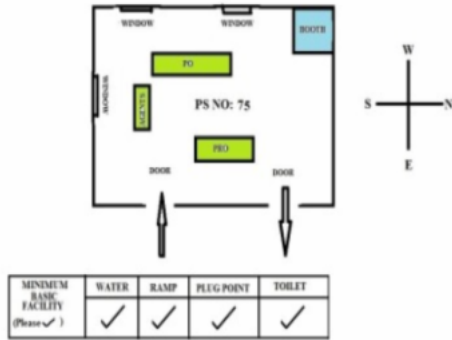

নির্বাচক নিবন্ধন আধিকারিকের স্বাক্ষর

Nazri Naksha

Google Map View

Polling Station Building Front View

Polling Station Front View

Cad View

Key MAP View

1 নাম : হাসিনা খাতুন পিতার নাম: অজেত আলি মণ্ডল বাড়ির নং : n0030 বয়স : 54 লিঙ্গ : মহিলা ফটো উপলব্ধ	HVD2797256	2 নাম : ওহাব আলি মন্ডল পিতার নাম: অজেত আলি মন্ডল বাড়ির নং : n0030 বয়স : 52 লিঙ্গ : পুরুষ ফটো উপলব্ধ	HVD0151175	3 নাম : রফিকুল ইসলাম মন্ডল পিতার নাম: অজেত আলি মন্ডল বাড়ির নং : n0030 বয়স : 50 লিঙ্গ : পুরুষ ফটো উপলব্ধ	HVD1337708
4 নাম : রেবেকা বিবি স্বামীর নাম: হোসেন মন্ডল বাড়ির নং : n0086 বয়স : 30 লিঙ্গ : মহিলা ফটো উপলব্ধ	AMT0969444	5 নাম : হোসেন মন্ডল পিতার নাম: অমত আলি বাড়ির নং : এন0086 বয়স : 35 লিঙ্গ : পুরুষ ফটো উপলব্ধ	AMT0433201	6 নাম : আমিনা বিবি স্বামীর নাম: রেজাউল মন্ডল বাড়ির নং : এন0086 বয়স : 49 লিঙ্গ : মহিলা ফটো উপলব্ধ	HVD1340280
7 নাম : সরিফুল মন্ডল পিতার নাম: অমত আলি মন্ডল বাড়ির নং : n0086 বয়স : 50 লিঙ্গ : পুরুষ ফটো উপলব্ধ	HVD0151183	8 নাম : রাবিয়া বিবি স্বামীর নাম: অমত আলি মণ্ডল বাড়ির নং : এন0086 বয়স : 69 লিঙ্গ : মহিলা ফটো উপলব্ধ	HVD1340264	9 নাম : সুলতানা বিবি স্বামীর নাম: হোসেন মন্ডল বাড়ির নং : n0132 বয়স : 38 লিঙ্গ : মহিলা ফটো উপলব্ধ	AMT0433235
10 নাম : কারিমা খাতুন পিতার নাম: আয়ুব আলি বাড়ির নং : n0106 বয়স : 33 লিঙ্গ : মহিলা ফটো উপলব্ধ	AMT0433474	11 নাম : রেহেনা বিবি স্বামীর নাম: জাকির হোসেন মন্ডল বাড়ির নং : n0106 বয়স : 37 লিঙ্গ : মহিলা ফটো উপলব্ধ	AMT0052761	12 নাম : সাবানা বিবি স্বামীর নাম: মিজানুর হোসেন মন্ডল বাড়ির নং : n0106 বয়স : 38 লিঙ্গ : মহিলা ফটো উপলব্ধ	HVD3259249
13 নাম : আরজমান বেগম মন্ডল স্বামীর নাম: সরিফুল মন্ডল বাড়ির নং : n0106 বয়স : 46 লিঙ্গ : মহিলা ফটো উপলব্ধ	AMT0433516	14 নাম : মিজানুর হোসেন মণ্ডল পিতার নাম: আয়ুব আলি মণ্ডল বাড়ির নং : n0106 বয়স : 47 লিঙ্গ : পুরুষ ফটো উপলব্ধ	HVD1339076	15 নাম : জাকির হোসেন মণ্ডল পিতার নাম: আয়ুব আলি মণ্ডল বাড়ির নং : n0106 বয়স : 47 লিঙ্গ : পুরুষ ফটো উপলব্ধ	HVD1340132
16 নাম : মাক্জা বিবি স্বামীর নাম: আইউব আলি মণ্ডল বাড়ির নং : n0106 বয়স : 62 লিঙ্গ : মহিলা ফটো উপলব্ধ	HVD1339894	17 নাম : তাজমিরা বিবি স্বামীর নাম: ফারুক মন্ডল বাড়ির নং : n0104 বয়স : 40 লিঙ্গ : মহিলা ফটো উপলব্ধ	AMT0433243	18 নাম : ফারুক মন্ডল পিতার নাম: মানিক মন্ডল বাড়ির নং : n0104 বয়স : 43 লিঙ্গ : পুরুষ ফটো উপলব্ধ	HVD1860618
19 নাম : রাজিয়া স্বামীর নাম: মাণিক মণ্ডল বাড়ির নং : n0104 বয়স : 58 লিঙ্গ : মহিলা ফটো উপলব্ধ	HVD0151381	20 নাম : সোনাভান বিবি স্বামীর নাম: আতিয়ার রহমান মণ্ডল বাড়ির নং : n0089 বয়স : 63 লিঙ্গ : মহিলা ফটো উপলব্ধ	HVD0150896	21 নাম : কামাল হোসেন পিতার নাম: রুশদ আলি বাড়ির নং : n0091 বয়স : 36 লিঙ্গ : পুরুষ ফটো উপলব্ধ	AMT0217299
22 নাম : আঞ্জুরাবিবি স্বামীর নাম: ইয়ার আলি মণ্ডল বাড়ির নং : n0037 বয়স : 98 লিঙ্গ : মহিলা ফটো উপলব্ধ	HVD1339928	23 নাম : ইয়ার আলি মন্ডল পিতার নাম: কোমর আলি মন্ডল বাড়ির নং : n0037 বয়স : 62 লিঙ্গ : পুরুষ ফটো উপলব্ধ	HVD0150912	24 নাম : মিজানুর রহমান পিতার নাম: ইয়ার আলি মন্ডল বাড়ির নং : n0037 বয়স : 37 লিঙ্গ : পুরুষ ফটো উপলব্ধ	AMT0433565
25 নাম : মনিরুল রহমান পিতার নাম: ইয়ার আলি মন্ডল বাড়ির নং : n0037 বয়স : 31 লিঙ্গ : পুরুষ ফটো উপলব্ধ	AMT0702134	26 নাম : মো আলম আলি পিতার নাম: হোসেন আলি মন্ডল বাড়ির নং : n0066 বয়স : 38 লিঙ্গ : পুরুষ ফটো উপলব্ধ	AMT0217323	27 নাম : মর্জিনা বিবি স্বামীর নাম: আনোয়ার আলি মণ্ডল বাড়ির নং : n0066 বয়স : 59 লিঙ্গ : মহিলা ফটো উপলব্ধ	HVD1338995
28 নাম : সাহানা বিবি স্বামীর নাম: হোসেন আলি মণ্ডল বাড়ির নং : এন0086 বয়স : 40 লিঙ্গ : মহিলা ফটো উপলব্ধ	AMT0433318	29 নাম : আয়েশা বিবি স্বামীর নাম: হোসেন মণ্ডল বাড়ির নং : এন0086 বয়স : 29 লিঙ্গ : মহিলা ফটো উপলব্ধ	AMT0969436	30 নাম : রেজাউল মণ্ডল পিতার নাম: অমবাত আলি মণ্ডল বাড়ির নং : n0086 বয়স : 53 লিঙ্গ : পুরুষ ফটো উপলব্ধ	HVD1340322