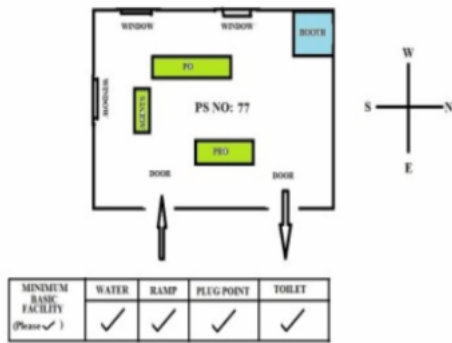

নির্বাচক নিবন্ধন আধিকারিকের স্বাক্ষর

Nazri Naksha

Google Map View

Polling Station Building Front View

Polling Station Front View

Cad View

Key MAP View

1 নাম : মফিববি স্বামীর নাম: হিরেশ মণ্ডল বাড়ির নং : n0042 বয়স : 53 লিঙ্গ : মহিলা	HVD1347293 ফটো উপলব্ধ	2 নাম : বার্না খাতুন স্বামীর নাম: আব্দুল মন্ডল বাড়ির নং : n0019 বয়স : 42 লিঙ্গ : মহিলা	AMT0562686 ফটো উপলব্ধ	3 নাম : আব্দুল মন্ডল পিতার নাম: খোদের আলি মণ্ডল বাড়ির নং : n0019 বয়স : 48 লিঙ্গ : পুরুষ	HVD0183517 ফটো উপলব্ধ
4 নাম : ইসারা খাতুন পিতার নাম: হিরেশ আলি মন্ডল বাড়ির নং : n0019 বয়স : 33 লিঙ্গ : মহিলা	AMT0703835 ফটো উপলব্ধ	5 নাম : তৈরন বিবি মন্ডল স্বামীর নাম: ইয়ার আলি মন্ডল বাড়ির নং : n0017 বয়স : 63 লিঙ্গ : মহিলা	HVD0182642 ফটো উপলব্ধ	6 নাম : রসিদ মন্ডল পিতার নাম: ইয়ার মন্ডল বাড়ির নং : n0110 বয়স : 48 লিঙ্গ : পুরুষ	HVD2810521 ফটো উপলব্ধ
7 নাম : আনজুরা খাতুন (বিবি) মায়ের নাম: জোলেমান বিবি বাড়ির নং : 115 বয়স : 40 লিঙ্গ : মহিলা	AMT0969907 ফটো উপলব্ধ	8 নাম : জোলেমান বিবি স্বামীর নাম: হারু মণ্ডল বাড়ির নং : 115 বয়স : 68 লিঙ্গ : মহিলা	HVD0183848 ফটো উপলব্ধ	9 নাম : আক্রম আলি মন্ডল পিতার নাম: ছাদ আলি মন্ডল বাড়ির নং : n0013 বয়স : 31 লিঙ্গ : পুরুষ	AMT0704262 ফটো উপলব্ধ
10 নাম : মোনজুরা খাতুন পিতার নাম: ছাদ আলি মণ্ডল বাড়ির নং : n0013 বয়স : 35 লিঙ্গ : মহিলা	AMT0301945 ফটো উপলব্ধ	11 নাম : আসরাফ আলি পিতার নাম: মুহাম্মদ মণ্ডল বাড়ির নং : n0013 বয়স : 35 লিঙ্গ : পুরুষ	AMT0704080 ফটো উপলব্ধ	12 নাম : ছাদ আলি মন্ডল পিতার নাম: রাজাউল্যা মন্ডল বাড়ির নং : n0013 বয়স : 56 লিঙ্গ : পুরুষ	HVD0182667 ফটো উপলব্ধ
13 নাম : মছিরনবিবি স্বামীর নাম: ছাদ মণ্ডল বাড়ির নং : n0013 বয়স : 58 লিঙ্গ : মহিলা	HVD0182659 ফটো উপলব্ধ	14 নাম : আয়তন বিবি স্বামীর নাম: বাসতুল্যা মণ্ডল বাড়ির নং : n0009 বয়স : 68 লিঙ্গ : মহিলা	HVD0183723 ফটো উপলব্ধ	15 নাম : ছুয়ান মন্ডল পিতার নাম: পদো মন্ডল বাড়ির নং : 4 বয়স : 35 লিঙ্গ : পুরুষ	AMT0842260 ফটো উপলব্ধ
16 নাম : জলদিবিবি স্বামীর নাম: পদ মণ্ডল বাড়ির নং : n0004 বয়স : 63 লিঙ্গ : মহিলা	HVD3450301 ফটো উপলব্ধ	17 নাম : রাইমা বিবি স্বামীর নাম: ইমাম আলি মন্ডল বাড়ির নং : n0025 বয়স : 38 লিঙ্গ : মহিলা	AMT0703488 ফটো উপলব্ধ	18 নাম : ইমাম আলী মন্ডল মায়ের নাম: কুলছা বিবি বাড়ির নং : 25 বয়স : 37 লিঙ্গ : পুরুষ	AMT0842211 ফটো উপলব্ধ
19 নাম : কুলছা বিবি স্বামীর নাম: আক্তার আলি মণ্ডল বাড়ির নং : n0025 বয়স : 62 লিঙ্গ : মহিলা	HVD1348416 ফটো উপলব্ধ	20 নাম : রওশন আলি পিতার নাম: মতি মন্ডল বাড়ির নং : n0044 বয়স : 80 লিঙ্গ : পুরুষ	HVD0183863 ফটো উপলব্ধ	21 নাম : নাছিরদিন মন্ডল পিতার নাম: রওশন মন্ডল বাড়ির নং : n0044 বয়স : 54 লিঙ্গ : পুরুষ	HVD2810539 ফটো উপলব্ধ
22 নাম : গোলাম মন্ডল পিতার নাম: রওশন মন্ডল বাড়ির নং : n0044 বয়স : 52 লিঙ্গ : পুরুষ	HVD0183871 ফটো উপলব্ধ	23 নাম : মাজেদা বিবি স্বামীর নাম: গোলাম মন্ডল বাড়ির নং : 44 বয়স : 40 লিঙ্গ : মহিলা	AMT0842088 ফটো উপলব্ধ	24 নাম : ইমাম বারী মন্ডল পিতার নাম: রওশন আলি মন্ডল বাড়ির নং : n0044 বয়স : 33 লিঙ্গ : পুরুষ	AMT0969956 ফটো উপলব্ধ
25 নাম : হাফিজুল মন্ডল পিতার নাম: আমরুল মন্ডল বাড়ির নং : এন0086 বয়স : 28 লিঙ্গ : পুরুষ	AMT1359579 ফটো উপলব্ধ	26 নাম : সেরিনা খাতুন পিতার নাম: আব্দুল মন্ডল বাড়ির নং : এন0019 বয়স : 25 লিঙ্গ : মহিলা	AMT1361377 ফটো উপলব্ধ	27 নাম : জাহানারা বিবি স্বামীর নাম: হিরেশ মন্ডল বাড়ির নং : n0138 বয়স : 41 লিঙ্গ : মহিলা	AMT0703587 ফটো উপলব্ধ
28 নাম : রসিদা খাতুন পিতার নাম: জিয়ারাফ আলি বাড়ির নং : n0042 বয়স : 28 লিঙ্গ : মহিলা	AMT1394683 ফটো উপলব্ধ	29 নাম : আমীর আলি পিতার নাম: জিয়ারাফ আলি বাড়ির নং : n0042 বয়স : 27 লিঙ্গ : পুরুষ	AMT1394675 ফটো উপলব্ধ	30 নাম : মাদারী বিবি স্বামীর নাম: ইয়াকুব মণ্ডল বাড়ির নং : n0086 বয়স : 73 লিঙ্গ : মহিলা	HVD3450277 ফটো উপলব্ধ