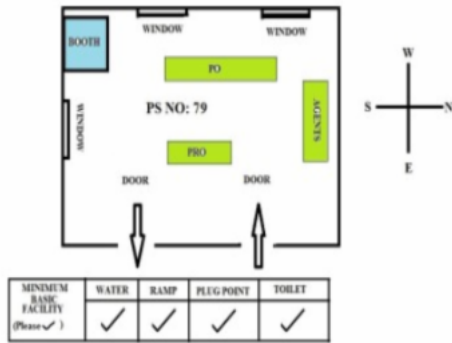

নির্বাচক নিবন্ধন আধিকারিকের স্বাক্ষর

Nazri Naksha

Google Map View

Polling Station Building Front View

Polling Station Front View

Cad View

Key MAP View

1 নাম : লিয়াকাত মন্ডল পিতার নাম: সিরাজ মন্ডল বাড়ির নং : n0033 বয়স : 33 লিঙ্গ : পুরুষ ফটো উপলব্ধ	AMT0563742	2 নাম : মহসিন মন্ডল পিতার নাম: ইউছোপ মন্ডল বাড়ির নং : n0033 বয়স : 53 লিঙ্গ : পুরুষ ফটো উপলব্ধ	HVD1349125	3 নাম : ছাপিয়া বিবি মন্ডল স্বামীর নাম: সিরাজ মন্ডল বাড়ির নং : n0033 বয়স : 56 লিঙ্গ : মহিলা ফটো উপলব্ধ	HVD0181578
4 নাম : সিরাজ মন্ডল পিতার নাম: ইউছোপ মন্ডল বাড়ির নং : n0033 বয়স : 62 লিঙ্গ : পুরুষ ফটো উপলব্ধ	HVD0181560	5 নাম : ছুপিয়া বিবি স্বামীর নাম: ইউছোপ মন্ডল বাড়ির নং : n0033 বয়স : 82 লিঙ্গ : মহিলা ফটো উপলব্ধ	HVD0181586	6 নাম : গিয়াসউদ্দিন মন্ডল পিতার নাম: নিজাম আলি মন্ডল বাড়ির নং : n0032 বয়স : 31 লিঙ্গ : পুরুষ ফটো উপলব্ধ	AMT0843938
7 নাম : সাহিনুর বিবি মন্ডল স্বামীর নাম: নিজাম মন্ডল বাড়ির নং : 177 বয়স : 50 লিঙ্গ : মহিলা ফটো উপলব্ধ	HVD0180828	8 নাম : নিজাম মন্ডল পিতার নাম: আমিন মন্ডল বাড়ির নং : n0032 বয়স : 54 লিঙ্গ : পুরুষ ফটো উপলব্ধ	HVD0180810	9 নাম : সেলিম মন্ডল পিতার নাম: আনহার মন্ডল বাড়ির নং : n0032 বয়স : 30 লিঙ্গ : পুরুষ ফটো উপলব্ধ	AMT0970384
10 নাম : আব্দুল রাজ্জাক মন্ডল পিতার নাম: আনহার মন্ডল বাড়ির নং : n0032 বয়স : 35 লিঙ্গ : পুরুষ ফটো উপলব্ধ	AMT0303826	11 নাম : আনহার মন্ডল পিতার নাম: সুরতআলি মন্ডল বাড়ির নং : n0032 বয়স : 64 লিঙ্গ : পুরুষ ফটো উপলব্ধ	HVD0180794	12 নাম : কারিমা বিবি স্বামীর নাম: মহসিন মন্ডল বাড়ির নং : n0033 বয়স : 44 লিঙ্গ : মহিলা ফটো উপলব্ধ	HVD3705597
13 নাম : মোফিজুল ইসলাম পিতার নাম: নজরুল ইসলাম বাড়ির নং : n0026 বয়স : 33 লিঙ্গ : পুরুষ ফটো উপলব্ধ	AMT0563866	14 নাম : মঞ্জুরা বিবি স্বামীর নাম: নজরুল ইসলাম বাড়ির নং : n0026 বয়স : 56 লিঙ্গ : মহিলা ফটো উপলব্ধ	HVD1349257	15 নাম : আহলাদি স্বামীর নাম: বাবর আলি মন্ডল বাড়ির নং : n0026 বয়স : 85 লিঙ্গ : মহিলা ফটো উপলব্ধ	HVD2809523
16 নাম : রফিকুল ইসলাম পিতার নাম: মোশাররাফ মন্ডল বাড়ির নং : n0030 বয়স : 44 লিঙ্গ : পুরুষ ফটো উপলব্ধ	HVD3261872	17 নাম : আনজুরা বিবি স্বামীর নাম: জিয়ারুল মন্ডল বাড়ির নং : n0030 বয়স : 53 লিঙ্গ : মহিলা ফটো উপলব্ধ	HVD0180851	18 নাম : জিয়ারুল মন্ডল পিতার নাম: সুরত মন্ডল বাড়ির নং : n0030 বয়স : 60 লিঙ্গ : পুরুষ ফটো উপলব্ধ	HVD0180869
19 নাম : মাসুরা বিবি স্বামীর নাম: মোসাররাফ মন্ডল বাড়ির নং : n0030 বয়স : 66 লিঙ্গ : মহিলা ফটো উপলব্ধ	HVD2809309	20 নাম : ফিরোজা বিবি স্বামীর নাম: আশরাফ মন্ডল বাড়ির নং : n0028 বয়স : 50 লিঙ্গ : মহিলা ফটো উপলব্ধ	HVD0181511	21 নাম : সাবির আলি মন্ডল পিতার নাম: নামদার মন্ডল বাড়ির নং : n0028 বয়স : 61 লিঙ্গ : পুরুষ ফটো উপলব্ধ	HVD3449865
22 নাম : রাবিয়া বিবি স্বামীর নাম: আহাদ আলি মন্ডল বাড়ির নং : n0028 বয়স : 71 লিঙ্গ : মহিলা ফটো উপলব্ধ	HVD0181503	23 নাম : মমতাজ বিবি স্বামীর নাম: ওমর মন্ডল বাড়ির নং : n0024 বয়স : 54 লিঙ্গ : মহিলা ফটো উপলব্ধ	HVD1349059	24 নাম : কেতাব আলি মন্ডল পিতার নাম: সুরত আলি মন্ডল বাড়ির নং : n0024 বয়স : 29 লিঙ্গ : পুরুষ ফটো উপলব্ধ	AMT0970509
25 নাম : ওমর আলি মন্ডল পিতার নাম: ওমাত মন্ডল বাড়ির নং : n0024 বয়স : 59 লিঙ্গ : পুরুষ ফটো উপলব্ধ	HVD0180844	26 নাম : রহিমান বিবি স্বামীর নাম: ওমাত মন্ডল বাড়ির নং : 169 বয়স : 78 লিঙ্গ : মহিলা ফটো উপলব্ধ	HVD0180836	27 নাম : ফিরোজা বিবি স্বামীর নাম: কাছেদ আলি মন্ডল বাড়ির নং : n0025 বয়স : 56 লিঙ্গ : মহিলা ফটো উপলব্ধ	HVD0181487
28 নাম : হাসানুর জামান পিতার নাম: কাছেদ আলি মন্ডল বাড়ির নং : n0025 বয়স : 34 লিঙ্গ : পুরুষ ফটো উপলব্ধ	AMT0563718	29 নাম : কাছেদ আলি মন্ডল পিতার নাম: আজিবর মন্ডল বাড়ির নং : n0025 বয়স : 59 লিঙ্গ : পুরুষ ফটো উপলব্ধ	HVD0181479	30 নাম : মোমেনা বিবি স্বামীর নাম: আজিবর মন্ডল বাড়ির নং : n0025 বয়স : 78 লিঙ্গ : মহিলা ফটো উপলব্ধ	HVD0181461