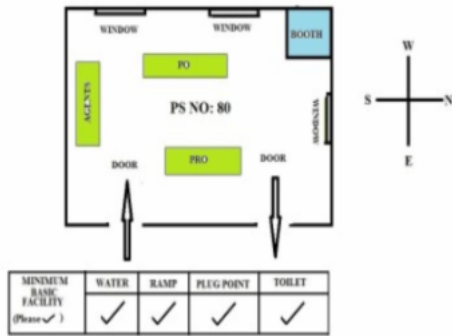

নির্বাচক নিবন্ধন আধিকারিকের স্বাক্ষর

Nazri Naksha

Google Map View

Polling Station Building Front View

Polling Station Front View

Cad View

Key MAP View

1	AMT1275361	ফটো উপলব্ধ	নাম : সুলেখা গোলদার স্বামীর নাম: সমিও গোলদার বাড়ির নং : 131 বয়স : 28 লিঙ্গ : মহিলা	2	HVD3450657	ফটো উপলব্ধ	নাম : তরুণ চক্রবর্তী পিতার নাম: তারকনাথ চক্রবর্তী বাড়ির নং : n0193 বয়স : 65 লিঙ্গ : পুরুষ	3	AMT1760891	ফটো উপলব্ধ	নাম : তুষার চক্রবর্তী পিতার নাম: তারকনাথ চক্রবর্তী বাড়ির নং : n0192 বয়স : 60 লিঙ্গ : পুরুষ
4	AMT0302182	ফটো উপলব্ধ	নাম : হেমলতা জোয়ারদার স্বামীর নাম: সঞ্জয় জোয়ারদার বাড়ির নং : n0199 বয়স : 35 লিঙ্গ : মহিলা	5	AMT0970541	ফটো উপলব্ধ	নাম : সঞ্জয় জোয়ারদার পিতার নাম: রমেশ জোয়ারদার বাড়ির নং : n0199 বয়স : 40 লিঙ্গ : পুরুষ	6	AMT0562678	ফটো উপলব্ধ	নাম : সঞ্জীব জোয়ারদার পিতার নাম: রমেশ জোয়ারদার বাড়ির নং : n0183 বয়স : 35 লিঙ্গ : পুরুষ
7	AMT1125889	ফটো উপলব্ধ	নাম : খুকুমনি জোয়ারদার স্বামীর নাম: রমেশ জোয়ারদার বাড়ির নং : n0183 বয়স : 80 লিঙ্গ : মহিলা	8	AMT0562819	ফটো উপলব্ধ	নাম : কার্তিক দাস পিতার নাম: নিত্যানন্দ দাস বাড়ির নং : n0194 বয়স : 37 লিঙ্গ : পুরুষ	9	AMT1161082	ফটো উপলব্ধ	নাম : তুলি বাছাড় স্বামীর নাম: গৌর চন্দ্র বাছাড় বাড়ির নং : n0264 বয়স : 30 লিঙ্গ : মহিলা
10	AMT1161074	ফটো উপলব্ধ	নাম : সুজাতা বিশ্বাস স্বামীর নাম: প্রকাশ বিশ্বাস বাড়ির নং : n0263 বয়স : 34 লিঙ্গ : মহিলা	11	AMT1620616	ফটো উপলব্ধ	নাম : আকাশ বিশ্বাস পিতার নাম: মনোতোষ বিশ্বাস বাড়ির নং : 54 বয়স : 22 লিঙ্গ : পুরুষ	12	AMT1620632	ফটো উপলব্ধ	নাম : বিশাল চন্দ্র বিশ্বাস পিতার নাম: সন্তোষ বিশ্বাস বাড়ির নং : 54 বয়স : 23 লিঙ্গ : পুরুষ
13	AMT1671932	ফটো উপলব্ধ	নাম : সুদীপ্তা বিশ্বাস পিতার নাম: সুবল বিশ্বাস বাড়ির নং : 128 বয়স : 21 লিঙ্গ : মহিলা	14	AMT0302174	ফটো উপলব্ধ	নাম : গোপাল মণ্ডল পিতার নাম: চিত্তরঞ্জন মণ্ডল বাড়ির নং : n0201 বয়স : 35 লিঙ্গ : পুরুষ	15	ZDE0677492	ফটো উপলব্ধ	নাম : তনুশ্রী মন্ডল রায় স্বামীর নাম: সুমন রায় বাড়ির নং : 0104 বয়স : 32 লিঙ্গ : মহিলা
16	AMT1160894	ফটো উপলব্ধ	নাম : সরস্বতী মণ্ডল স্বামীর নাম: লব মণ্ডল বাড়ির নং : n0241 বয়স : 34 লিঙ্গ : মহিলা	17	YGV1142124	ফটো উপলব্ধ	নাম : শম্পা মণ্ডল স্বামীর নাম: সুকুমার মণ্ডল বাড়ির নং : n0249 বয়স : 50 লিঙ্গ : মহিলা	18	AMT1160969	ফটো উপলব্ধ	নাম : নিতাই মুণ্ডা পিতার নাম: রামহরি মুণ্ডা বাড়ির নং : n0250 বয়স : 27 লিঙ্গ : পুরুষ
19	AMT1160951	ফটো উপলব্ধ	নাম : ফুলমণি মুণ্ডা পিতার নাম: সাইবান মুণ্ডা বাড়ির নং : n0248 বয়স : 29 লিঙ্গ : মহিলা	20	I1Y1015890	ফটো উপলব্ধ	নাম : প্রতিমা মুণ্ডা স্বামীর নাম: বিপ্ত মুণ্ডা বাড়ির নং : n0243 বয়স : 33 লিঙ্গ : মহিলা	21	AMT1160910	ফটো উপলব্ধ	নাম : উজ্জল মুণ্ডা পিতার নাম: জগেন মুণ্ডা বাড়ির নং : n0244 বয়স : 29 লিঙ্গ : পুরুষ
22	AMT1617802	ফটো উপলব্ধ	নাম : অনিতা মুন্ডা পিতার নাম: রামহরি মুন্ডা বাড়ির নং : 36 বয়স : 25 লিঙ্গ : মহিলা	23	AMT1349109	ফটো উপলব্ধ	নাম : অঞ্জলি মুন্ডা স্বামীর নাম: রামপদ মুন্ডা বাড়ির নং : এন0040 বয়স : 36 লিঙ্গ : মহিলা	24	AMT1272640	ফটো উপলব্ধ	নাম : অনিমা মুন্ডা পিতার নাম: রামহরি মুন্ডা বাড়ির নং : 0036 বয়স : 26 লিঙ্গ : মহিলা
25	AMT1280973	ফটো উপলব্ধ	নাম : মিলনী মুন্ডা পিতার নাম: খোকন মুন্ডা বাড়ির নং : 0035 বয়স : 32 লিঙ্গ : মহিলা	26	AMT1253764	ফটো উপলব্ধ	নাম : কুমারেশ মুন্ডা পিতার নাম: প্রভাত মুন্ডা বাড়ির নং : 0026 বয়স : 26 লিঙ্গ : পুরুষ	27	HVD2311298	ফটো উপলব্ধ	নাম : খোকন মুণ্ডা পিতার নাম: বিজয় মুণ্ডা বাড়ির নং : n0035 বয়স : 58 লিঙ্গ : পুরুষ
Q 28	AMT1160670	ফটো উপলব্ধ	নাম : গৌর মুণ্ডা পিতার নাম: রামহরি মুণ্ডা বাড়ির নং : বয়স : 27 লিঙ্গ : পুরুষ	29	AMT1671395	ফটো উপলব্ধ	নাম : রবিন মুন্ডা পিতার নাম: খোকন মুন্ডা বাড়ির নং : 35 বয়স : 21 লিঙ্গ : পুরুষ	30	HVD2311306	ফটো উপলব্ধ	নাম : প্রমীলা মুণ্ডা স্বামীর নাম: খোকন মুণ্ডা বাড়ির নং : n0035 বয়স : 46 লিঙ্গ : মহিলা