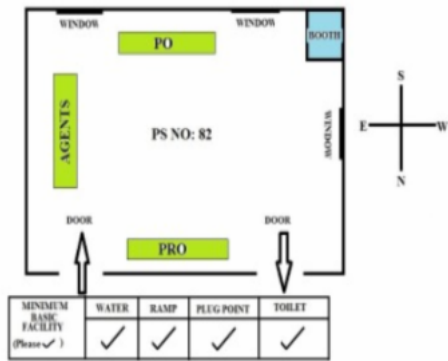

নির্বাচক নিবন্ধন আধিকারিকের স্বাক্ষর

Nazri Naksha

Google Map View

Polling Station Building Front View

Polling Station Front View

Cad View

Key MAP View

1 নাম : রহিমান বিবি স্বামীর নাম: আয়েপ আলি বাড়ির নং : n0151 বয়স : 71 লিঙ্গ : মহিলা	HVD2304335 ফটো উপলব্ধ	2 নাম : জাফর আলি পিতার নাম: আয়েপ আলি বাড়ির নং : n0151 বয়স : 40 লিঙ্গ : পুরুষ	AMT0305037 ফটো উপলব্ধ	3 নাম : তনুজা বিবি স্বামীর নাম: জাফর আলি বাড়ির নং : n0151 বয়স : 36 লিঙ্গ : মহিলা	AMT0436766 ফটো উপলব্ধ
4 নাম : লালমিয়া মণ্ডল পিতার নাম: আয়েপ আলি মণ্ডল বাড়ির নং : n0151 বয়স : 34 লিঙ্গ : পুরুষ	AMT0436089 ফটো উপলব্ধ	5 নাম : কারিমা বিবি স্বামীর নাম: লালমিয়া মন্ডল বাড়ির নং : n0151 বয়স : 31 লিঙ্গ : মহিলা	AMT0845040 ফটো উপলব্ধ	6 নাম : মোঃ নিজামুল ইসলাম পিতার নাম: মোঃ লুৎফার রহমান বাড়ির নং : n0163 বয়স : 42 লিঙ্গ : পুরুষ	HVD2304459 ফটো উপলব্ধ
7 নাম : মোঃ আবুল কালাম পিতার নাম: মোকছেদ আলি বাড়ির নং : n0011 বয়স : 52 লিঙ্গ : পুরুষ	HVD0161505 ফটো উপলব্ধ	8 নাম : রেহেনা পারভীন স্বামীর নাম: আবুল ফজল মন্ডল বাড়ির নং : n0011 বয়স : 44 লিঙ্গ : মহিলা	HVD2804177 ফটো উপলব্ধ	9 নাম : হুকুম আলি মন্ডল পিতার নাম: জিয়াদ মন্ডল বাড়ির নং : n0078 বয়স : 47 লিঙ্গ : পুরুষ	HVD2305084 ফটো উপলব্ধ
10 নাম : সাহিনা খাতুন স্বামীর নাম: ওয়াজেদুর রহমান বাড়ির নং : n0078 বয়স : 45 লিঙ্গ : মহিলা	HVD2305076 ফটো উপলব্ধ	11 নাম : দুলাহার রহমান পিতার নাম: জিয়াদ আলি মন্ডল বাড়ির নং : n0078 বয়স : 44 লিঙ্গ : পুরুষ	AMT0218081 ফটো উপলব্ধ	12 নাম : রাবিয়া খাতুন পিতার নাম: জিয়াদ আলি বাড়ির নং : n0078 বয়স : 36 লিঙ্গ : মহিলা	AMT0436071 ফটো উপলব্ধ
13 নাম : ফতেমা বিবি স্বামীর নাম: হুকুম আলি মন্ডল বাড়ির নং : n0078 বয়স : 44 লিঙ্গ : মহিলা	AMT0436774 ফটো উপলব্ধ	14 নাম : আলি আনছার মন্ডল পিতার নাম: গোলাম রসুল মন্ডল বাড়ির নং : n0125 বয়স : 51 লিঙ্গ : পুরুষ	HVD0161042 ফটো উপলব্ধ	15 নাম : ছবিনা ইয়াসমিন স্বামীর নাম: আলি আনছার বাড়ির নং : n0125 বয়স : 48 লিঙ্গ : মহিলা	HVD2724193 ফটো উপলব্ধ
16 নাম : সুফিয়া বিবি স্বামীর নাম: মোবাসের হোসেন বাড়ির নং : n0127 বয়স : 66 লিঙ্গ : মহিলা	HVD0161588 ফটো উপলব্ধ	17 নাম : সাহানাজ বিবি স্বামীর নাম: মেহেদি হাসান মন্ডল বাড়ির নং : n0127 বয়স : 34 লিঙ্গ : মহিলা	AMT0845008 ফটো উপলব্ধ	18 নাম : মিজানুর ইসলাম মন্ডল পিতার নাম: ছাদি মন্ডল বাড়ির নং : n0060 বয়স : 51 লিঙ্গ : পুরুষ	HVD2304921 ফটো উপলব্ধ
19 নাম : মারুফা বিবি স্বামীর নাম: মিজানুর ইসলাম মন্ডল বাড়ির নং : n0060 বয়স : 33 লিঙ্গ : মহিলা	AMT0564369 ফটো উপলব্ধ	20 নাম : মনোয়ারা বিবি স্বামীর নাম: সের আলি মণ্ডল বাড়ির নং : n0032 বয়স : 73 লিঙ্গ : মহিলা	HVD0161612 ফটো উপলব্ধ	21 নাম : লাল মিয়া মন্ডল পিতার নাম: সের আলি মন্ডল বাড়ির নং : n0032 বয়স : 56 লিঙ্গ : পুরুষ	HVD0161604 ফটো উপলব্ধ
22 নাম : জাহানারা বিবি স্বামীর নাম: লালমিয়া মণ্ডল বাড়ির নং : n0032 বয়স : 53 লিঙ্গ : মহিলা	HVD0161620 ফটো উপলব্ধ	23 নাম : হাসানুজ্জামান মন্ডল পিতার নাম: লালমিয়া মন্ডল বাড়ির নং : n0032 বয়স : 33 লিঙ্গ : পুরুষ	AMT0436683 ফটো উপলব্ধ	24 নাম : সবলাল বিবি পিতার নাম: বরকতুল্যা মণ্ডল বাড়ির নং : 125 বয়স : 65 লিঙ্গ : মহিলা	HVD0160267 ফটো উপলব্ধ
25 নাম : শুকজান বিবি স্বামীর নাম: ওয়াজেদ মণ্ডল বাড়ির নং : n0036 বয়স : 61 লিঙ্গ : মহিলা	HVD0160259 ফটো উপলব্ধ	26 নাম : মোঃ মিরাজ মণ্ডল মায়ের নাম: শুকজান বিবি বাড়ির নং : n0036 বয়স : 43 লিঙ্গ : মহিলা	AMT0436113 ফটো উপলব্ধ	27 নাম : মোঃ সিরাজুল মণ্ডল মায়ের নাম: শুকজান বিবি বাড়ির নং : n0036 বয়স : 34 লিঙ্গ : পুরুষ	AMT0706580 ফটো উপলব্ধ
28 নাম : মহিমা খাতুন স্বামীর নাম: সিরাজুল মন্ডল বাড়ির নং : NO036 বয়স : 35 লিঙ্গ : মহিলা	AMT0970996 ফটো উপলব্ধ	29 নাম : ঝুরু বিবি স্বামীর নাম: মিরাজ মন্ডল বাড়ির নং : n0036 বয়স : 35 লিঙ্গ : মহিলা	AMT0436725 ফটো উপলব্ধ	30 নাম : রওশন আলি মন্ডল পিতার নাম: এসাদ আলি মন্ডল বাড়ির নং : n0038 বয়স : 59 লিঙ্গ : পুরুষ	HVD0160986 ফটো উপলব্ধ