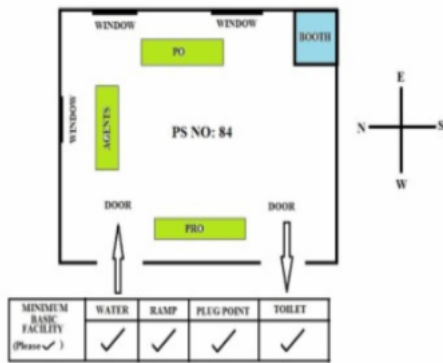

নির্বাচক নিবন্ধন আধিকারিকের স্বাক্ষর

Nazri Naksha

Google Map View

Polling Station Building Front View

Polling Station Front View

Cad View

Key MAP View

বিধানসভা নির্বাচনক্ষেত্রের নং, নাম : 125-বসিরহাট উত্তর
ভাগ নং, নাম : 1-কুপালপুর মাঝের পাড়া