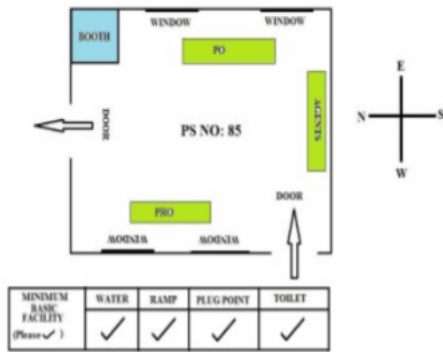

নির্বাচক নিবন্ধন আধিকারিকের স্বাক্ষর

Nazri Naksha

Google Map View

Polling Station Building Front View

Polling Station Front View

Cad View

Key MAP View

1 নাম : হাফিজুর রহমান মন্ডল পিতার নাম: আশুর আলি মন্ডল বাড়ির নং : n0206 বয়স : 56 লিঙ্গ : পুরুষ	HVD0387902 ফটো উপলব্ধ	2 নাম : সাবিনা (খাতুন) বিবি স্বামীর নাম: বাবলু শেখ বাড়ির নং : n0138 বয়স : 37 লিঙ্গ : মহিলা	AMT0306860 ফটো উপলব্ধ	3 নাম : সেরিনা পারভীন পিতার নাম: জমাত আলি মণ্ডল বাড়ির নং : n0147 বয়স : 48 লিঙ্গ : মহিলা	HVD3453925 ফটো উপলব্ধ
4 নাম : রাবেয়াবিবি স্বামীর নাম: আমিরআলী সরদার বাড়ির নং : n0016 বয়স : 67 লিঙ্গ : মহিলা	HVD0208371 ফটো উপলব্ধ	5 নাম : রিজিয়া বিবি স্বামীর নাম: জয়নাল মণ্ডল বাড়ির নং : n0122 বয়স : 61 লিঙ্গ : মহিলা	HVD0208595 ফটো উপলব্ধ	6 নাম : মনোয়ারা খাতুন মণ্ডল পিতার নাম: ইয়াকুব মণ্ডল বাড়ির নং : n0122 বয়স : 38 লিঙ্গ : মহিলা	HVD3707734 ফটো উপলব্ধ
7 নাম : সাবিনা খাতুন পিতার নাম: নজিবুল্লা মোল্লা বাড়ির নং : n0093 বয়স : 32 লিঙ্গ : মহিলা	AMT0846097 ফটো উপলব্ধ	8 নাম : কামারুজ্জামান পিতার নাম: নজিবুল্লা মোল্লা বাড়ির নং : n0093 বয়স : 34 লিঙ্গ : পুরুষ	AMT0565689 ফটো উপলব্ধ	9 নাম : তুহিনা খাতুন বিবি স্বামীর নাম: মনিউর জামান মোল্লা বাড়ির নং : n0093 বয়স : 35 লিঙ্গ : মহিলা	AMT0306662 ফটো উপলব্ধ
10 নাম : মনিউর জামান মোল্লা পিতার নাম: নজিবুল্লা মোল্লা বাড়ির নং : n0093 বয়স : 45 লিঙ্গ : পুরুষ	HVD2319358 ফটো উপলব্ধ	11 নাম : মোঃ সফিউজ্জামান পিতার নাম: মোঃ নজিবুল্লা মোল্লা বাড়ির নং : n0093 বয়স : 54 লিঙ্গ : পুরুষ	AMT1758382 ফটো উপলব্ধ	12 নাম : ফজিলা বিবি স্বামীর নাম: নজিবুল্লা মোল্লা বাড়ির নং : n0093 বয়স : 71 লিঙ্গ : মহিলা	HVD0212787 ফটো উপলব্ধ
13 নাম : রোজিনা বিবি স্বামীর নাম: আমির আলি মন্ডল বাড়ির নং : n0087 বয়স : 37 লিঙ্গ : মহিলা	AMT0306654 ফটো উপলব্ধ	14 নাম : মোঃ আমজেদ আলি মায়ের নাম: আছিয়া খাতুন বাড়ির নং : n0087 বয়স : 40 লিঙ্গ : পুরুষ	HVD3263498 ফটো উপলব্ধ	15 নাম : আনসার আলি মন্ডল মায়ের নাম: আছিয়া খাতুন বাড়ির নং : n0087 বয়স : 47 লিঙ্গ : পুরুষ	HVD3263480 ফটো উপলব্ধ
16 নাম : আছিয়া খাতুন পিতার নাম: মতি আদম আলি বাড়ির নং : n0087 বয়স : 69 লিঙ্গ : মহিলা	HVD0209957 ফটো উপলব্ধ	17 নাম : মিজা গালিব পিতার নাম: সিরাজুল ইসলাম বাড়ির নং : n0081 বয়স : 39 লিঙ্গ : পুরুষ	HVD3263647 ফটো উপলব্ধ	18 নাম : মনিউর রহমান মায়ের নাম: রাবিয়া বিবি বাড়ির নং : n0077 বয়স : 35 লিঙ্গ : পুরুষ	AMT0306571 ফটো উপলব্ধ
19 নাম : সাহানারা বিবি স্বামীর নাম: বজলুর রহমান মোল্লা বাড়ির নং : n0077 বয়স : 44 লিঙ্গ : মহিলা	AMT0437574 ফটো উপলব্ধ	20 নাম : বজলুররহমান মোল্লা পিতার নাম: আরসাদ মোল্লা বাড়ির নং : n0077 বয়স : 45 লিঙ্গ : পুরুষ	HVD0212670 ফটো উপলব্ধ	21 নাম : লুৎফুররহমান মোল্লা পিতার নাম: আরসাদ মোল্লা বাড়ির নং : n0077 বয়স : 53 লিঙ্গ : পুরুষ	HVD0212662 ফটো উপলব্ধ
22 নাম : রাবিয়াবিবি স্বামীর নাম: আরসাদ মোল্লা বাড়ির নং : n0077 বয়স : 68 লিঙ্গ : মহিলা	HVD1353317 ফটো উপলব্ধ	23 নাম : আলমামুন ইসলাম পিতার নাম: নুরুল ইসলাম বাড়ির নং : n0072 বয়স : 31 লিঙ্গ : পুরুষ	AMT0846196 ফটো উপলব্ধ	24 নাম : মনোয়ারা বিবি স্বামীর নাম: লিয়াকত গাজী বাড়ির নং : n0146 বয়স : 58 লিঙ্গ : মহিলা	HVD0208249 ফটো উপলব্ধ
25 নাম : সাদ্দাম আলি গাজী পিতার নাম: ছামাদ আলি গাজী বাড়ির নং : n0175 বয়স : 29 লিঙ্গ : পুরুষ	AMT0971523 ফটো উপলব্ধ	26 নাম : মোঃ মোকহেদ আলি গাজী পিতার নাম: ছামাদ আলি গাজী বাড়ির নং : n0175 বয়স : 32 লিঙ্গ : পুরুষ	AMT0846113 ফটো উপলব্ধ	27 নাম : বিবি আরমান স্বামীর নাম: মনু আরমান বাড়ির নং : n0175 বয়স : 53 লিঙ্গ : মহিলা	HVD0860056 ফটো উপলব্ধ
28 নাম : মোমেন খাতুন পিতার নাম: ছামাদ গাজী বাড়ির নং : n0175 বয়স : 38 লিঙ্গ : মহিলা	AMT0057489 ফটো উপলব্ধ	29 নাম : ছামাদ গাজী পিতার নাম: জামালদীন গাজী বাড়ির নং : n0175 বয়স : 65 লিঙ্গ : পুরুষ	HVD0209478 ফটো উপলব্ধ	30 নাম : মনু গাজী পিতার নাম: জামালদীন গাজী বাড়ির নং : n0175 বয়স : 68 লিঙ্গ : পুরুষ	HVD1352756 ফটো উপলব্ধ