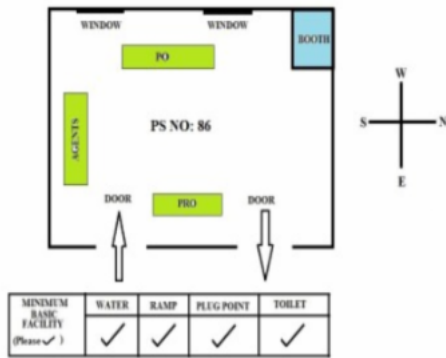

নির্বাচক নিবন্ধন আধিকারিকের স্বাক্ষর

Nazri Naksha

Google Map View

Polling Station Building Front View

Polling Station Front View

Cad View

Key MAP View

1 নাম : সরিফন বিবি স্বামীর নাম: গোলাম কুদ্দুস মণ্ডল বাড়ির নং : n0046 বয়স : 65 লিঙ্গ : মহিলা	HVD0210955 ফটো উপলব্ধ	2 নাম : নূর হাসান পিতার নাম: সাহিদুল মন্ডল বাড়ির নং : n0132 বয়স : 28 লিঙ্গ : পুরুষ	AMT1162189 ফটো উপলব্ধ	3 নাম : তারিকুল পিতার নাম: মোসারাক হোসেন বাড়ির নং : n0133 বয়স : 29 লিঙ্গ : পুরুষ	AMT1162197 ফটো উপলব্ধ
4 নাম : তারিকুল ইসলাম পিতার নাম: গোলাম রসুল বাড়ির নং : n0008 বয়স : 37 লিঙ্গ : পুরুষ	AMT0218289 ফটো উপলব্ধ	5 নাম : সাহারা খাতুন মায়ের নাম: জামেদা বিবি বাড়ির নং : n0116 বয়স : 30 লিঙ্গ : মহিলা	AMT1054386 ফটো উপলব্ধ	6 নাম : মমতাজ বিবি স্বামীর নাম: দীন ইসলাম শাহ বাড়ির নং : n0117 বয়স : 34 লিঙ্গ : মহিলা	AMT0565606 ফটো উপলব্ধ
7 নাম : সাহিদা বিবি স্বামীর নাম: ওবাইদুল হক বাড়ির নং : n0113 বয়স : 44 লিঙ্গ : মহিলা	HVD2818813 ফটো উপলব্ধ	8 নাম : জুলকারনাইশ সাদিক পিতার নাম: সওকাত আলি বাড়ির নং : n0103 বয়স : 33 লিঙ্গ : পুরুষ	AMT0565382 ফটো উপলব্ধ	9 নাম : তাহমিনা বিবি স্বামীর নাম: মাসুদ হাসান বাড়ির নং : n0103 বয়স : 35 লিঙ্গ : মহিলা	AMT0708412 ফটো উপলব্ধ
10 নাম : মর্জিনা বেগম স্বামীর নাম: সওকাত আলী মণ্ডল বাড়ির নং : n0103 বয়স : 64 লিঙ্গ : মহিলা	HVD3691052 ফটো উপলব্ধ	11 নাম : মেহেদি হাসান মন্ডল পিতার নাম: সওকাত আলি মন্ডল বাড়ির নং : n0103 বয়স : 43 লিঙ্গ : পুরুষ	HVD2319366 ফটো উপলব্ধ	12 নাম : সওকাত আলি মন্ডল পিতার নাম: কাজেম মন্ডল বাড়ির নং : n0103 বয়স : 73 লিঙ্গ : পুরুষ	HVD2319325 ফটো উপলব্ধ
13 নাম : হামিদা বিবি স্বামীর নাম: মোঃ সাহিরুল ইসলাম বাড়ির নং : n0096 বয়স : 32 লিঙ্গ : মহিলা	AMT0708388 ফটো উপলব্ধ	14 নাম : জাহানারা বিবি স্বামীর নাম: তারিকুল ইসলাম বাড়ির নং : n0096 বয়স : 34 লিঙ্গ : মহিলা	AMT0565388 ফটো উপলব্ধ	15 নাম : তারিকুল ইসলাম পিতার নাম: বাবুর আলি মন্ডল বাড়ির নং : n0096 বয়স : 40 লিঙ্গ : পুরুষ	AMT0218321 ফটো উপলব্ধ
16 নাম : মর্জিনা খাতুন মায়ের নাম: সাহিদা বিবি বাড়ির নং : n0096 বয়স : 40 লিঙ্গ : মহিলা	AMT0708289 ফটো উপলব্ধ	17 নাম : সাহিদা বিবি পিতার নাম: তারাতাদ মণ্ডল বাড়ির নং : n0096 বয়স : 66 লিঙ্গ : মহিলা	HVD0208942 ফটো উপলব্ধ	18 নাম : আপরিনা বিবি স্বামীর নাম: মেহেদি হাসান মণ্ডল বাড়ির নং : n0103 বয়স : 31 লিঙ্গ : মহিলা	AMT1054451 ফটো উপলব্ধ
19 নাম : সরি বিবি স্বামীর নাম: মিন্টু মন্ডল বাড়ির নং : n0078 বয়স : 33 লিঙ্গ : মহিলা	AMT0565978 ফটো উপলব্ধ	20 নাম : মিন্টু মন্ডল পিতার নাম: মোক্তার মন্ডল বাড়ির নং : n0078 বয়স : 37 লিঙ্গ : পুরুষ	AMT0057935 ফটো উপলব্ধ	21 নাম : করনবিবি মন্ডল স্বামীর নাম: মোক্তার মন্ডল বাড়ির নং : n0078 বয়স : 59 লিঙ্গ : মহিলা	HVD0211250 ফটো উপলব্ধ
22 নাম : সাহিদুল মন্ডল পিতার নাম: লালচাঁদ মন্ডল বাড়ির নং : n0083 বয়স : 50 লিঙ্গ : পুরুষ	HVD0211409 ফটো উপলব্ধ	23 নাম : নূরজাহান বিবি স্বামীর নাম: সাহিদুল মণ্ডল বাড়ির নং : n0083 বয়স : 57 লিঙ্গ : মহিলা	HVD0211425 ফটো উপলব্ধ	24 নাম : মমতাজ বিবি স্বামীর নাম: কাসেম আলি মন্ডল বাড়ির নং : n0115 বয়স : 44 লিঙ্গ : মহিলা	HVD2818839 ফটো উপলব্ধ
25 নাম : আমেনা খাতুন মায়ের নাম: মোমেনা বিবি বাড়ির নং : n0125 বয়স : 32 লিঙ্গ : মহিলা	AMT0707943 ফটো উপলব্ধ	26 নাম : মজিত আলি মণ্ডল মায়ের নাম: আমেদ আলি মণ্ডল বাড়ির নং : n0070 বয়স : 31 লিঙ্গ : পুরুষ	AMT0708297 ফটো উপলব্ধ	27 নাম : মাহুজা বিবি স্বামীর নাম: শুকুর আলী মন্ডল বাড়ির নং : n0070 বয়স : 37 লিঙ্গ : মহিলা	AMT0307033 ফটো উপলব্ধ
28 নাম : মোঃ আবুজার হোসেন মন্ডল মায়ের নাম: ফিরোজা বিবি বাড়ির নং : n0017 বয়স : 33 লিঙ্গ : মহিলা	AMT0565424 ফটো উপলব্ধ	29 নাম : ছায়ানুর খাতুন মায়ের নাম: ফিরোজা বিবি বাড়ির নং : n0017 বয়স : 37 লিঙ্গ : মহিলা	AMT0057521 ফটো উপলব্ধ	30 নাম : আবু তালেব মন্ডল পিতার নাম: জুমান মণ্ডল বাড়ির নং : n0017 বয়স : 48 লিঙ্গ : পুরুষ	HVD1352343 ফটো উপলব্ধ