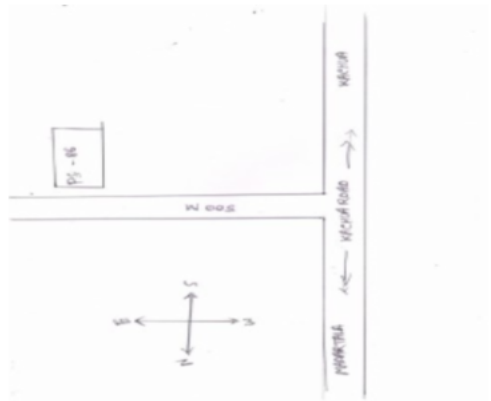

নির্বাচক নিবন্ধন আধিকারিকের স্বাক্ষর

Nazri Naksha

Google Map View

Polling Station Building Front View

Polling Station Front View

Cad View

Key MAP View

1 নাম : সরিফন বিবি স্বামীর নাম: গোলাম কুদ্দুস মণ্ডল বাড়ির নং : n0046 বয়স : 65 লিঙ্গ : মহিলা	HVD0210955 ফটো উপলব্ধ	2 নাম : নূর হাসান পিতার নাম: সাহিদুল মন্ডল বাড়ির নং : n0132 বয়স : 28 লিঙ্গ : পুরুষ	AMT1162189 ফটো উপলব্ধ	3 নাম : তারিকুল পিতার নাম: মোসারাক হোসেন বাড়ির নং : n0133 বয়স : 29 লিঙ্গ : পুরুষ	AMT1162197 ফটো উপলব্ধ
4 নাম : তারিকুল ইসলাম পিতার নাম: গোলাম রসুল বাড়ির নং : n0008 বয়স : 37 লিঙ্গ : পুরুষ	AMT0218289 ফটো উপলব্ধ	5 নাম : সাহারা খাতুন মায়ের নাম: জামেদা বিবি বাড়ির নং : n0116 বয়স : 30 লিঙ্গ : মহিলা	AMT1054386 ফটো উপলব্ধ	6 নাম : মমতাজ বিবি স্বামীর নাম: দীন ইসলাম শাহ বাড়ির নং : n0117 বয়স : 34 লিঙ্গ : মহিলা	AMT0565606 ফটো উপলব্ধ
7 নাম : সাহিদা বিবি স্বামীর নাম: ওবাইদুল হক বাড়ির নং : n0113 বয়স : 44 লিঙ্গ : মহিলা	HVD2818813 ফটো উপলব্ধ	8 নাম : জুলকারনাইশ সাদিক পিতার নাম: সওকাত আলি বাড়ির নং : n0103 বয়স : 33 লিঙ্গ : পুরুষ	AMT0565382 ফটো উপলব্ধ	9 নাম : তাহমিনা বিবি স্বামীর নাম: মাসুদ হাসান বাড়ির নং : n0103 বয়স : 35 লিঙ্গ : মহিলা	AMT0708412 ফটো উপলব্ধ
10 নাম : মর্জিনা বেগম স্বামীর নাম: সওকাত আলী মণ্ডল বাড়ির নং : n0103 বয়স : 64 লিঙ্গ : মহিলা	HVD3691052 ফটো উপলব্ধ	11 নাম : মেহেদি হাসান মন্ডল পিতার নাম: সওকাত আলি মন্ডল বাড়ির নং : n0103 বয়স : 43 লিঙ্গ : পুরুষ	HVD2319366 ফটো উপলব্ধ	12 নাম : সওকাত আলি মন্ডল পিতার নাম: কাজেম মন্ডল বাড়ির নং : n0103 বয়স : 73 লিঙ্গ : পুরুষ	HVD2319325 ফটো উপলব্ধ
13 নাম : হামিদা বিবি স্বামীর নাম: মোঃ সাহিরুল ইসলাম বাড়ির নং : n0096 বয়স : 32 লিঙ্গ : মহিলা	AMT0708388 ফটো উপলব্ধ	14 নাম : জাহানারা বিবি স্বামীর নাম: তারিকুল ইসলাম বাড়ির নং : n0096 বয়স : 34 লিঙ্গ : মহিলা	AMT0565388 ফটো উপলব্ধ	15 নাম : তারিকুল ইসলাম পিতার নাম: বাবুর আলি মন্ডল বাড়ির নং : n0096 বয়স : 40 লিঙ্গ : পুরুষ	AMT0218321 ফটো উপলব্ধ
16 নাম : মর্জিনা খাতুন মায়ের নাম: সাহিদা বিবি বাড়ির নং : n0096 বয়স : 40 লিঙ্গ : মহিলা	AMT0708289 ফটো উপলব্ধ	17 নাম : সাহিদা বিবি পিতার নাম: তারাতাদ মণ্ডল বাড়ির নং : n0096 বয়স : 66 লিঙ্গ : মহিলা	HVD0208942 ফটো উপলব্ধ	18 নাম : আপরিনা বিবি স্বামীর নাম: মেহেদি হাসান মণ্ডল বাড়ির নং : n0103 বয়স : 31 লিঙ্গ : মহিলা	AMT1054451 ফটো উপলব্ধ
19 নাম : সরি বিবি স্বামীর নাম: মিন্টু মন্ডল বাড়ির নং : n0078 বয়স : 33 লিঙ্গ : মহিলা	AMT0565978 ফটো উপলব্ধ	20 নাম : মিন্টু মন্ডল পিতার নাম: মোক্তার মন্ডল বাড়ির নং : n0078 বয়স : 37 লিঙ্গ : পুরুষ	AMT0057935 ফটো উপলব্ধ	21 নাম : করনবিবি মন্ডল স্বামীর নাম: মোক্তার মন্ডল বাড়ির নং : n0078 বয়স : 59 লিঙ্গ : মহিলা	HVD0211250 ফটো উপলব্ধ
22 নাম : সাহিদুল মন্ডল পিতার নাম: লালচাঁদ মন্ডল বাড়ির নং : n0083 বয়স : 50 লিঙ্গ : পুরুষ	HVD0211409 ফটো উপলব্ধ	23 নাম : নূরজাহান বিবি স্বামীর নাম: সাহিদুল মণ্ডল বাড়ির নং : n0083 বয়স : 57 লিঙ্গ : মহিলা	HVD0211425 ফটো উপলব্ধ	24 নাম : মমতাজ বিবি স্বামীর নাম: কাসেম আলি মন্ডল বাড়ির নং : n0115 বয়স : 44 লিঙ্গ : মহিলা	HVD2818839 ফটো উপলব্ধ
25 নাম : আমেনা খাতুন মায়ের নাম: মোমেনা বিবি বাড়ির নং : n0125 বয়স : 32 লিঙ্গ : মহিলা	AMT0707943 ফটো উপলব্ধ	26 নাম : মজিত আলি মণ্ডল মায়ের নাম: আমেদ আলি মণ্ডল বাড়ির নং : n0070 বয়স : 31 লিঙ্গ : পুরুষ	AMT0708297 ফটো উপলব্ধ	27 নাম : মাহুজা বিবি স্বামীর নাম: শুকুর আলী মন্ডল বাড়ির নং : n0070 বয়স : 37 লিঙ্গ : মহিলা	AMT0307033 ফটো উপলব্ধ
28 নাম : মোঃ আবুজার হোসেন মন্ডল মায়ের নাম: ফিরোজা বিবি বাড়ির নং : n0017 বয়স : 33 লিঙ্গ : মহিলা	AMT0565424 ফটো উপলব্ধ	29 নাম : ছায়ানুর খাতুন মায়ের নাম: ফিরোজা বিবি বাড়ির নং : n0017 বয়স : 37 লিঙ্গ : মহিলা	AMT0057521 ফটো উপলব্ধ	30 নাম : আবু তালেব মন্ডল পিতার নাম: জুমান মণ্ডল বাড়ির নং : n0017 বয়স : 48 লিঙ্গ : পুরুষ	HVD1352343 ফটো উপলব্ধ