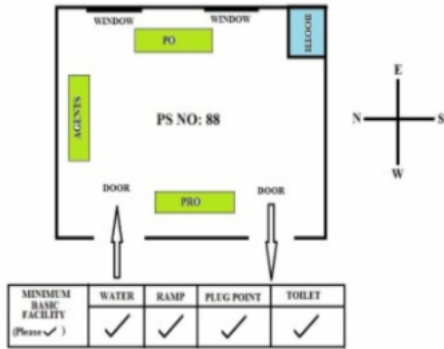

নির্বাচক নিবন্ধন আধিকারিকের স্বাক্ষর

Nazri Naksha

Google Map View

Polling Station Building Front View

Polling Station Front View

Cad View

Key MAP View

1 নাম : মোশারফ আলি রাজী পিতার নাম : ইব্রাহিম আলি রাজী বাড়ির নং : এন0015 বয়স : 29 লিঙ্গ : পুরুষ	AMT1265826 ফটো উপলব্ধ	2 নাম : মিনা বিবি স্বামীর নাম : জুমান আলি বাড়ির নং : 0137 বয়স : 41 লিঙ্গ : মহিলা	AMT1271725 ফটো উপলব্ধ	3 নাম : রুপভান বিবি স্বামীর নাম : হয়াত আলি মন্ডল বাড়ির নং : n0151 বয়স : 56 লিঙ্গ : মহিলা	HVD0993048 ফটো উপলব্ধ
4 নাম : রবিউল হক পিতার নাম : আনোয়ার আলি বাড়ির নং : 83 বয়স : 73 লিঙ্গ : পুরুষ	HVD3811643 ফটো উপলব্ধ	5 নাম : আজমিরা খাতুন বিবি স্বামীর নাম : মাহমুদুল হাসান মন্ডল বাড়ির নং : n0096 বয়স : 33 লিঙ্গ : মহিলা	AMT0709469 ফটো উপলব্ধ	6 নাম : মাহমুদুল হাসান পিতার নাম : মুজিবুর রহমান মণ্ডল বাড়ির নং : n0096 বয়স : 45 লিঙ্গ : পুরুষ	HVD1585330 ফটো উপলব্ধ
7 নাম : সুকুর আলি পিতার নাম : জুমান আলি মন্ডল বাড়ির নং : n0137 বয়স : 35 লিঙ্গ : পুরুষ	AMT0567396 ফটো উপলব্ধ	8 নাম : জুমান আলি পিতার নাম : জুমান আলি মন্ডল বাড়ির নং : n0137 বয়স : 37 লিঙ্গ : পুরুষ	AMT0567412 ফটো উপলব্ধ	9 নাম : জমিলা বিবি স্বামীর নাম : জনাব আলি মণ্ডল বাড়ির নং : n0137 বয়স : 55 লিঙ্গ : মহিলা	HVD0216622 ফটো উপলব্ধ
10 নাম : মল্লিকা সাহাজি স্বামীর নাম : হুমায়ুন কবির বাড়ির নং : n0115 বয়স : 29 লিঙ্গ : মহিলা	AMT1054899 ফটো উপলব্ধ	11 নাম : গফফার আলি মণ্ডল পিতার নাম : অয়েদ মণ্ডল বাড়ির নং : এন0140 বয়স : 25 লিঙ্গ : পুরুষ	AMT1315381 ফটো উপলব্ধ	12 নাম : জব্বার মণ্ডল পিতার নাম : অয়েদ মণ্ডল বাড়ির নং : এন0140 বয়স : 26 লিঙ্গ : পুরুষ	AMT1315662 ফটো উপলব্ধ
13 নাম : আল আমিন মন্ডল পিতার নাম : শাহনওয়াজ মন্ডল বাড়ির নং : এন0115 বয়স : 25 লিঙ্গ : পুরুষ	AMT1363266 ফটো উপলব্ধ	14 নাম : অয়েদ মন্ডল পিতার নাম : জয়নাল মন্ডল বাড়ির নং : n0140 বয়স : 55 লিঙ্গ : পুরুষ	HVD0216721 ফটো উপলব্ধ	15 নাম : ফারহানা সারমিন পিতার নাম : মিজানুর রহমান বাড়ির নং : নং 0148 বয়স : 24 লিঙ্গ : মহিলা	AMT1429448 ফটো উপলব্ধ
16 নাম : এ কে এম মহিউদ্দীন মন্ডল পিতার নাম : ইউছব আলী মন্ডল বাড়ির নং : n0115 বয়স : 83 লিঙ্গ : পুরুষ	HVD0217984 ফটো উপলব্ধ	17 নাম : জাহাঙ্গীর আহমেদ পিতার নাম : এ কে এম মহিউদ্দীন মন্ডল বাড়ির নং : n0115 বয়স : 59 লিঙ্গ : পুরুষ	HVD0217992 ফটো উপলব্ধ	18 নাম : হুমায়ুন কবির পিতার নাম : জাহাঙ্গীর আহমেদ বাড়ির নং : n0115 বয়স : 32 লিঙ্গ : পুরুষ	AMT0709360 ফটো উপলব্ধ
19 নাম : সাবিনা ইয়াসমিন স্বামীর নাম : আহমেদ শাকির বাড়ির নং : n0096 বয়স : 45 লিঙ্গ : মহিলা	AMT0309013 ফটো উপলব্ধ	20 নাম : শাহনওয়াজ মন্ডল পিতার নাম : এ কে এম মহিউদ্দীন মন্ডল বাড়ির নং : n0115 বয়স : 47 লিঙ্গ : পুরুষ	HVD0218008 ফটো উপলব্ধ	21 নাম : সাবেরিনা হক স্বামীর নাম : রেজাউল হক বাড়ির নং : n0095 বয়স : 46 লিঙ্গ : মহিলা	HVD2820611 ফটো উপলব্ধ
22 নাম : হাসান কবীর পিতার নাম : জুমান আলি মন্ডল বাড়ির নং : n0100 বয়স : 41 লিঙ্গ : পুরুষ	HVD3264132 ফটো উপলব্ধ	23 নাম : মিস মাসুদা খাতুন স্বামীর নাম : কুতুব উদ্দিন মন্ডল বাড়ির নং : 0118 বয়স : 34 লিঙ্গ : মহিলা	AMT0793240 ফটো উপলব্ধ	24 নাম : আনোয়ার কবির পিতার নাম : জাহাঙ্গীর আহমেদ বাড়ির নং : n0202 বয়স : 27 লিঙ্গ : পুরুষ	AMT1162585 ফটো উপলব্ধ
25 নাম : আব্দুর রহমান পিতার নাম : আব্দুর রজ্জাক বাড়ির নং : n0191 বয়স : 30 লিঙ্গ : পুরুষ	AMT1162478 ফটো উপলব্ধ	26 নাম : সাবিনা ইয়াসমিন স্বামীর নাম : আব্দুর রহমান বাড়ির নং : মালতিপুর বয়স : 24 লিঙ্গ : মহিলা	AMT1741602 ফটো উপলব্ধ	27 নাম : রোকেয়া বেগম স্বামীর নাম : এ কে এম মহিউদ্দিন মন্ডল বাড়ির নং : n0115 বয়স : 75 লিঙ্গ : মহিলা	HVD0218016 ফটো উপলব্ধ
28 নাম : ছপিরন বিবি স্বামীর নাম : আমির আলি বাড়ির নং : n0188 বয়স : 29 লিঙ্গ : মহিলা	AMT1162445 ফটো উপলব্ধ	29 নাম : রেশমা বিবি স্বামীর নাম : জিয়ারুল ইসলাম বাড়ির নং : n0181 বয়স : 29 লিঙ্গ : মহিলা	AMT1162379 ফটো উপলব্ধ	30 নাম : মোঃ রেজাউল করিম পিতার নাম : মোঃ মুজিবুর রহমান বাড়ির নং : n0096 বয়স : 50 লিঙ্গ : পুরুষ	HVD0217687 ফটো উপলব্ধ