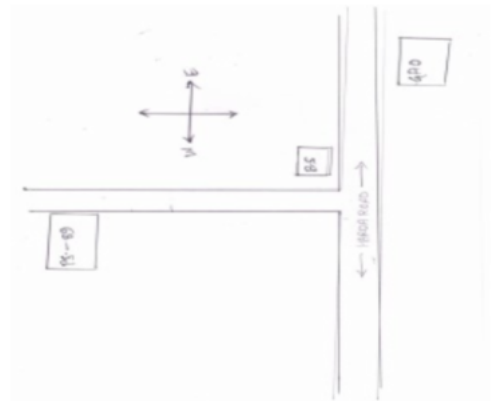

নির্বাচক নিবন্ধন আধিকারিকের স্বাক্ষর

Nazri Naksha

Google Map View

Polling Station Building Front View

Polling Station Front View

Cad View

Key MAP View

1 নাম : কালামউদ্দিন মোল্লা পিতার নাম: গিয়াস উদ্দিন মোল্ল্যা বাড়ির নং : n0064 বয়স : 36 লিঙ্গ : পুরুষ ফটো উপলব্ধ	AMT0058651	2 নাম : মোছাঃ তাছলিমা খাতুন বিবি স্বামীর নাম: সাহিন দেওয়াল বাড়ির নং : n0245 বয়স : 35 লিঙ্গ : মহিলা ফটো উপলব্ধ	IY1243419	3 নাম : আলিম মন্ডল পিতার নাম: আব্দুল নইম মন্ডল বাড়ির নং : 0104 বয়স : 26 লিঙ্গ : পুরুষ ফটো উপলব্ধ	AMT1298819
4 নাম : হালিমা খাতুন স্বামীর নাম: হাফিজুর মন্ডল বাড়ির নং : 0084 বয়স : 31 লিঙ্গ : মহিলা ফটো উপলব্ধ	AMT1296656	5 নাম : হাফিজুল রহমান পিতার নাম: ইউছোপ মন্ডল বাড়ির নং : n0016 বয়স : 51 লিঙ্গ : পুরুষ ফটো উপলব্ধ	HVD0164830	6 নাম : রেহানা খাতুন মায়ের নাম: লালবানু মণ্ডল বাড়ির নং : n0085 বয়স : 44 লিঙ্গ : মহিলা ফটো উপলব্ধ	HVD1346667
7 নাম : জুমান আলি মন্ডল পিতার নাম: অহেদ বুল্ল মন্ডল বাড়ির নং : n0085 বয়স : 60 লিঙ্গ : পুরুষ ফটো উপলব্ধ	HVD0164525	8 নাম : লালবানু বিবি স্বামীর নাম: আহমদ বকস মন্ডল বাড়ির নং : n0085 বয়স : 77 লিঙ্গ : মহিলা ফটো উপলব্ধ	HVD2804631	9 নাম : তরিকুল ইসলাম মায়ের নাম: আনোয়ার মোল্লা বাড়ির নং : n0049 বয়স : 40 লিঙ্গ : পুরুষ ফটো উপলব্ধ	HVD3808425
10 নাম : রুনা খাতুন বিবি স্বামীর নাম: মফিজুল রহমান মন্ডল বাড়ির নং : n0045 বয়স : 35 লিঙ্গ : মহিলা ফটো উপলব্ধ	AMT0566331	11 নাম : মফিজুররহমান পিতার নাম: মুজিবুর রহমান বাড়ির নং : n0045 বয়স : 49 লিঙ্গ : পুরুষ ফটো উপলব্ধ	HVD2724276	12 নাম : রাহিলা বিবি স্বামীর নাম: হবিবুর মণ্ডল বাড়ির নং : n0045 বয়স : 66 লিঙ্গ : মহিলা ফটো উপলব্ধ	HVD0165639
13 নাম : রাবিয়া বিবি স্বামীর নাম: নজরুল ইসলাম মণ্ডল বাড়ির নং : n0147 বয়স : 52 লিঙ্গ : মহিলা ফটো উপলব্ধ	HVD0163758	14 নাম : সহরবানু বিবি স্বামীর নাম: নরিম বকস মণ্ডল বাড়ির নং : n0147 বয়স : 78 লিঙ্গ : মহিলা ফটো উপলব্ধ	HVD0163741	15 নাম : খাদিজা খাতুন বিবি স্বামীর নাম: মনিরুল ইসলাম মোল্ল্যা বাড়ির নং : n0071 বয়স : 32 লিঙ্গ : মহিলা ফটো উপলব্ধ	AMT0709691
16 নাম : রুকসানারা খাতুন স্বামীর নাম: তরিকুল ইসলাম বাড়ির নং : n0071 বয়স : 43 লিঙ্গ : মহিলা ফটো উপলব্ধ	HVD2804458	17 নাম : হাসিবুর রহমান পিতার নাম: তৈয়েব আলি বাড়ির নং : n0005 বয়স : 35 লিঙ্গ : পুরুষ ফটো উপলব্ধ	AMT0307264	18 নাম : মসিবুর রহমান পিতার নাম: তৈয়েব আলি বাড়ির নং : n0005 বয়স : 37 লিঙ্গ : পুরুষ ফটো উপলব্ধ	AMT0307256
19 নাম : মাসুরা খাতুন স্বামীর নাম: সরিফুল হাসান বাড়ির নং : n0005 বয়স : 34 লিঙ্গ : মহিলা ফটো উপলব্ধ	AMT0847723	20 নাম : সরিফুল হাসান পিতার নাম: তৈয়েব আলি মন্ডল বাড়ির নং : n0005 বয়স : 41 লিঙ্গ : পুরুষ ফটো উপলব্ধ	HVD2724250	21 নাম : হাবিবুর রহমান পিতার নাম: তৈয়েব আলী বাড়ির নং : n0005 বয়স : 41 লিঙ্গ : পুরুষ ফটো উপলব্ধ	HVD3703493
22 নাম : বিবিজান বিবি স্বামীর নাম: হাবিবুর রহমান বাড়ির নং : n0005 বয়স : 42 লিঙ্গ : মহিলা ফটো উপলব্ধ	AMT0566497	23 নাম : আব্দুল মতিন পিতার নাম: মোতালেব আলি মন্ডল বাড়ির নং : n0005 বয়স : 54 লিঙ্গ : পুরুষ ফটো উপলব্ধ	HVD0165068	24 নাম : সেলিমাবিবি স্বামীর নাম: তৈয়েব আলি মণ্ডল বাড়ির নং : n0005 বয়স : 61 লিঙ্গ : মহিলা ফটো উপলব্ধ	HVD0165076
25 নাম : আরিফ আলি পিতার নাম: জামির আলি বাড়ির নং : n0094 বয়স : 36 লিঙ্গ : পুরুষ ফটো উপলব্ধ	AMT0058339	26 নাম : অম্বত আলি মন্ডল পিতার নাম: জামির আলি বাড়ির নং : n0094 বয়স : 48 লিঙ্গ : পুরুষ ফটো উপলব্ধ	HVD2805133	27 নাম : নেপুরা বিবি স্বামীর নাম: আমরিয়া মন্ডল বাড়ির নং : n0094 বয়স : 49 লিঙ্গ : মহিলা ফটো উপলব্ধ	HVD2805141
28 নাম : রিজিয়া বিবি মন্ডল স্বামীর নাম: সাবুর আলি মন্ডল বাড়ির নং : n0094 বয়স : 52 লিঙ্গ : মহিলা ফটো উপলব্ধ	HVD0001123	29 নাম : আশ্বিয়া মন্ডল পিতার নাম: জামির মন্ডল বাড়ির নং : n0094 বয়স : 56 লিঙ্গ : পুরুষ ফটো উপলব্ধ	HVD0163683	30 নাম : জোবেদা বিবি স্বামীর নাম: জামির মণ্ডল বাড়ির নং : n0094 বয়স : 77 লিঙ্গ : মহিলা ফটো উপলব্ধ	HVD0163675