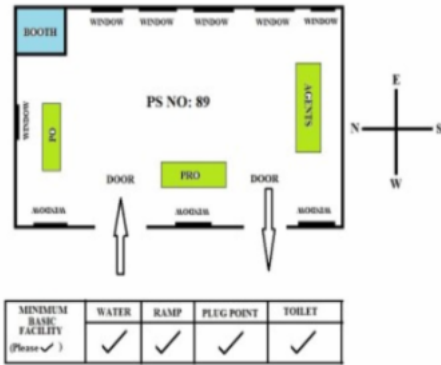

নির্বাচক নিবন্ধন আধিকারিকের স্বাক্ষর

Nazri Naksha

Google Map View

Polling Station Building Front View

Polling Station Front View

Cad View

Key MAP View

1 নাম : কালামউদ্দিন মোল্লা পিতার নাম: গিয়াস উদ্দিন মোল্ল্যা বাড়ির নং : n0064 বয়স : 36 লিঙ্গ : পুরুষ ফটো উপলব্ধ	AMT0058651	2 নাম : মোছাঃ তাছলিমা খাতুন বিবি স্বামীর নাম: সাহিন দেওয়াল বাড়ির নং : n0245 বয়স : 35 লিঙ্গ : মহিলা ফটো উপলব্ধ	IY1243419	3 নাম : আলিম মন্ডল পিতার নাম: আব্দুল নইম মন্ডল বাড়ির নং : 0104 বয়স : 26 লিঙ্গ : পুরুষ ফটো উপলব্ধ	AMT1298819
4 নাম : হালিমা খাতুন স্বামীর নাম: হাফিজুর মন্ডল বাড়ির নং : 0084 বয়স : 31 লিঙ্গ : মহিলা ফটো উপলব্ধ	AMT1296656	5 নাম : হাফিজুল রহমান পিতার নাম: ইউছোপ মন্ডল বাড়ির নং : n0016 বয়স : 51 লিঙ্গ : পুরুষ ফটো উপলব্ধ	HVD0164830	6 নাম : রেহানা খাতুন মায়ের নাম: লালবানু মণ্ডল বাড়ির নং : n0085 বয়স : 44 লিঙ্গ : মহিলা ফটো উপলব্ধ	HVD1346667
7 নাম : জুমান আলি মন্ডল পিতার নাম: অহেদ বুল্ল মন্ডল বাড়ির নং : n0085 বয়স : 60 লিঙ্গ : পুরুষ ফটো উপলব্ধ	HVD0164525	8 নাম : লালবানু বিবি স্বামীর নাম: আহমদ বকস মন্ডল বাড়ির নং : n0085 বয়স : 77 লিঙ্গ : মহিলা ফটো উপলব্ধ	HVD2804631	9 নাম : তরিকুল ইসলাম মায়ের নাম: আনোয়ার মোল্লা বাড়ির নং : n0049 বয়স : 40 লিঙ্গ : পুরুষ ফটো উপলব্ধ	HVD3808425
10 নাম : রুনা খাতুন বিবি স্বামীর নাম: মফিজুল রহমান মন্ডল বাড়ির নং : n0045 বয়স : 35 লিঙ্গ : মহিলা ফটো উপলব্ধ	AMT0566331	11 নাম : মফিজুররহমান পিতার নাম: মুজিবুর রহমান বাড়ির নং : n0045 বয়স : 49 লিঙ্গ : পুরুষ ফটো উপলব্ধ	HVD2724276	12 নাম : রাহিলা বিবি স্বামীর নাম: হবিবুর মণ্ডল বাড়ির নং : n0045 বয়স : 66 লিঙ্গ : মহিলা ফটো উপলব্ধ	HVD0165639
13 নাম : রাবিয়া বিবি স্বামীর নাম: নজরুল ইসলাম মণ্ডল বাড়ির নং : n0147 বয়স : 52 লিঙ্গ : মহিলা ফটো উপলব্ধ	HVD0163758	14 নাম : সহরবানু বিবি স্বামীর নাম: নরিম বকস মণ্ডল বাড়ির নং : n0147 বয়স : 78 লিঙ্গ : মহিলা ফটো উপলব্ধ	HVD0163741	15 নাম : খাদিজা খাতুন বিবি স্বামীর নাম: মনিরুল ইসলাম মোল্ল্যা বাড়ির নং : n0071 বয়স : 32 লিঙ্গ : মহিলা ফটো উপলব্ধ	AMT0709691
16 নাম : রুকসানারা খাতুন স্বামীর নাম: তরিকুল ইসলাম বাড়ির নং : n0071 বয়স : 43 লিঙ্গ : মহিলা ফটো উপলব্ধ	HVD2804458	17 নাম : হাসিবুর রহমান পিতার নাম: তৈয়েব আলি বাড়ির নং : n0005 বয়স : 35 লিঙ্গ : পুরুষ ফটো উপলব্ধ	AMT0307264	18 নাম : মসিবুর রহমান পিতার নাম: তৈয়েব আলি বাড়ির নং : n0005 বয়স : 37 লিঙ্গ : পুরুষ ফটো উপলব্ধ	AMT0307256
19 নাম : মাসুরা খাতুন স্বামীর নাম: সরিফুল হাসান বাড়ির নং : n0005 বয়স : 34 লিঙ্গ : মহিলা ফটো উপলব্ধ	AMT0847723	20 নাম : সরিফুল হাসান পিতার নাম: তৈয়েব আলি মন্ডল বাড়ির নং : n0005 বয়স : 41 লিঙ্গ : পুরুষ ফটো উপলব্ধ	HVD2724250	21 নাম : হাবিবুর রহমান পিতার নাম: তৈয়েব আলী বাড়ির নং : n0005 বয়স : 41 লিঙ্গ : পুরুষ ফটো উপলব্ধ	HVD3703493
22 নাম : বিবিজান বিবি স্বামীর নাম: হাবিবুর রহমান বাড়ির নং : n0005 বয়স : 42 লিঙ্গ : মহিলা ফটো উপলব্ধ	AMT0566497	23 নাম : আব্দুল মতিন পিতার নাম: মোতালেব আলি মন্ডল বাড়ির নং : n0005 বয়স : 54 লিঙ্গ : পুরুষ ফটো উপলব্ধ	HVD0165068	24 নাম : সেলিমাবিবি স্বামীর নাম: তৈয়েব আলি মণ্ডল বাড়ির নং : n0005 বয়স : 61 লিঙ্গ : মহিলা ফটো উপলব্ধ	HVD0165076
25 নাম : আরিফ আলি পিতার নাম: জামির আলি বাড়ির নং : n0094 বয়স : 36 লিঙ্গ : পুরুষ ফটো উপলব্ধ	AMT0058339	26 নাম : অম্বত আলি মন্ডল পিতার নাম: জামির আলি বাড়ির নং : n0094 বয়স : 48 লিঙ্গ : পুরুষ ফটো উপলব্ধ	HVD2805133	27 নাম : নেপুরা বিবি স্বামীর নাম: আমরিয়া মন্ডল বাড়ির নং : n0094 বয়স : 49 লিঙ্গ : মহিলা ফটো উপলব্ধ	HVD2805141
28 নাম : রিজিয়া বিবি মন্ডল স্বামীর নাম: সাবুর আলি মন্ডল বাড়ির নং : n0094 বয়স : 52 লিঙ্গ : মহিলা ফটো উপলব্ধ	HVD0001123	29 নাম : আশ্বিয়া মন্ডল পিতার নাম: জামির মন্ডল বাড়ির নং : n0094 বয়স : 56 লিঙ্গ : পুরুষ ফটো উপলব্ধ	HVD0163683	30 নাম : জোবেদা বিবি স্বামীর নাম: জামির মণ্ডল বাড়ির নং : n0094 বয়স : 77 লিঙ্গ : মহিলা ফটো উপলব্ধ	HVD0163675