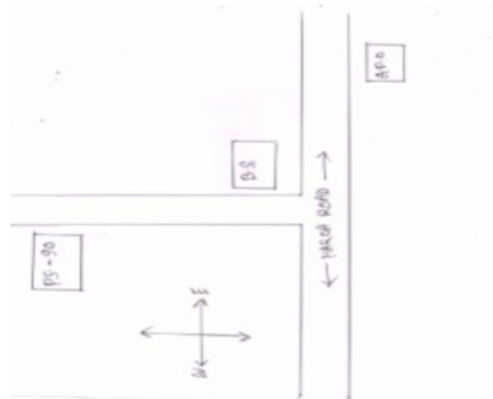

নির্বাচক নিবন্ধন আধিকারিকের স্বাক্ষর

Nazri Naksha

Google Map View

Polling Station Building Front View

Polling Station Front View

Cad View

Key MAP View

| | | | | | |
|---------------------------------------------------------------------------------------------------------------|--------------------------|------------------------------------------------------------------------------------------------------------|--------------------------|----------------------------------------------------------------------------------------------------------------|--------------------------|
| 1 নাম : বুনুফা বিবি স্বামীর নাম: আব্দুল্যা মণ্ডল বাড়ির নং : এন0042 বয়স : 53 লিঙ্গ : মহিলা | HVD3448529 ফটো উপলব্ধ | 2 নাম : সুজাউদ্দিন মণ্ডল পিতার নাম: আব্দুল্লা মণ্ডল বাড়ির নং : এন0046 বয়স : 28 লিঙ্গ : পুরুষ | AMT1053578 ফটো উপলব্ধ | 3 নাম : বাবলু মন্ডল পিতার নাম: মেছুর আলি মন্ডল বাড়ির নং : n0002 বয়স : 50 লিঙ্গ : পুরুষ | HVD0174219 ফটো উপলব্ধ |
| 4 নাম : মস্তাকিন মন্ডল পিতার নাম: মেছুর আলি মন্ডল বাড়ির নং : n0002 বয়স : 54 লিঙ্গ : পুরুষ | HVD0174201 ফটো উপলব্ধ | 5 নাম : ছুপিয়াবিবি স্বামীর নাম: মেছুর আলি মণ্ডল বাড়ির নং : n0002 বয়স : 79 লিঙ্গ : মহিলা | HVD0174227 ফটো উপলব্ধ | 6 নাম : খাদিজা বিবি স্বামীর নাম: সিরাজুল ইসলাম বাড়ির নং : 242 বয়স : 50 লিঙ্গ : মহিলা | HVD3449329 ফটো উপলব্ধ |
| 7 নাম : আনোয়ারা বিবি স্বামীর নাম: আব্দুর রাজ্জাক মন্ডল বাড়ির নং : n0081 বয়স : 45 লিঙ্গ : মহিলা | HVD2308518 ফটো উপলব্ধ | 8 নাম : আনারুল ইসলাম পিতার নাম: উম্মর আলি মণ্ডল বাড়ির নং : n0062 বয়স : 41 লিঙ্গ : মহিলা | AMT0307702 ফটো উপলব্ধ | 9 নাম : আজিদাবিবি সরদার স্বামীর নাম: ছামাদ আলি সরদার বাড়ির নং : n0007 বয়স : 64 লিঙ্গ : মহিলা | HVD0172213 ফটো উপলব্ধ |
| 10 নাম : রুপভানবিবি সরদার স্বামীর নাম: পুট বাড়ির নং : n0007 বয়স : 66 লিঙ্গ : মহিলা | HVD0172197 ফটো উপলব্ধ | 11 নাম : ছামেনাবিবি স্বামীর নাম: কেরাছতুল্যা মণ্ডল বাড়ির নং : n0007 বয়স : 81 লিঙ্গ : মহিলা | HVD1345438 ফটো উপলব্ধ | 12 নাম : আমিনা বিবি স্বামীর নাম: হুমায়ুন মন্ডল বাড়ির নং : নং 007 বয়স : 44 লিঙ্গ : মহিলা | HVD2806701 ফটো উপলব্ধ |
| 13 নাম : ঝর্না বিবি স্বামীর নাম: সাহিরুল মণ্ডল বাড়ির নং : n0002 বয়স : 28 লিঙ্গ : মহিলা | AMT1055193 ফটো উপলব্ধ | 14 নাম : সনৎ দাস পিতার নাম: বরিসন দাস বাড়ির নং : 140 বয়স : 40 লিঙ্গ : পুরুষ | HVD3768249 ফটো উপলব্ধ | 15 নাম : অপর্ণা দাস পিতার নাম: বরিসন দাস বাড়ির নং : 00 বয়স : 39 লিঙ্গ : মহিলা | AMT0438879 ফটো উপলব্ধ |
| 16 নাম : রাজকুমার দাস পিতার নাম: বরিসন দাস বাড়ির নং : 0104 বয়স : 30 লিঙ্গ : পুরুষ | AMT0847863 ফটো উপলব্ধ | 17 নাম : মোমেনা বিবি স্বামীর নাম: মস্তাকিন মণ্ডল বাড়ির নং : n0002 বয়স : 51 লিঙ্গ : মহিলা | HVD0174235 ফটো উপলব্ধ | 18 নাম : ময়না বিবি স্বামীর নাম: বাবলু মণ্ডল বাড়ির নং : n0002 বয়স : 38 লিঙ্গ : মহিলা | HVD3704376 ফটো উপলব্ধ |
| 19 নাম : সাহিরুল মন্ডল পিতার নাম: মস্তাকিন মন্ডল বাড়ির নং : n0002 বয়স : 37 লিঙ্গ : পুরুষ | AMT0566570 ফটো উপলব্ধ | 20 নাম : সহিদুল ইসলাম মন্ডল পিতার নাম: আহমমদ মন্ডল বাড়ির নং : n0070 বয়স : 55 লিঙ্গ : পুরুষ | HVD0173997 ফটো উপলব্ধ | 21 নাম : সরিফাবিবি মন্ডল স্বামীর নাম: সহিদুল ইসলাম মন্ডল বাড়ির নং : n0070 বয়স : 50 লিঙ্গ : মহিলা | HVD1346477 ফটো উপলব্ধ |
| 22 নাম : সিরাজুল মন্ডল পিতার নাম: মস্তুরআলি মন্ডল বাড়ির নং : n0037 বয়স : 66 লিঙ্গ : পুরুষ | HVD0172270 ফটো উপলব্ধ | 23 নাম : লায়লাবিবি স্বামীর নাম: সিরাজুল মণ্ডল বাড়ির নং : n0037 বয়স : 60 লিঙ্গ : মহিলা | HVD0172262 ফটো উপলব্ধ | 24 নাম : হালিমা বিবি স্বামীর নাম: সহিদুল ইসলাম মন্ডল বাড়ির নং : 0037 বয়স : 33 লিঙ্গ : মহিলা | AMT0847939 ফটো উপলব্ধ |
| 25 নাম : আনারুল মন্ডল পিতার নাম: হোসেন মন্ডল বাড়ির নং : n0022 বয়স : 33 লিঙ্গ : পুরুষ | AMT0566554 ফটো উপলব্ধ | 26 নাম : ছুপিয়াবিবি স্বামীর নাম: হোসেন মণ্ডল বাড়ির নং : n0022 বয়স : 56 লিঙ্গ : মহিলা | HVD0174318 ফটো উপলব্ধ | 27 নাম : হাফিজুল মন্ডল পিতার নাম: সহিদুল্যা মন্ডল বাড়ির নং : n0023 বয়স : 34 লিঙ্গ : পুরুষ | AMT0438911 ফটো উপলব্ধ |
| 28 নাম : আতিয়ার রহমান পিতার নাম: মতিয়ার রহমান বাড়ির নং : n0023 বয়স : 42 লিঙ্গ : পুরুষ | HVD2808087 ফটো উপলব্ধ | 29 নাম : হালিমা বিবি স্বামীর নাম: আতিয়ার রহমান বাড়ির নং : n0023 বয়স : 32 লিঙ্গ : মহিলা | AMT0709956 ফটো উপলব্ধ | 30 নাম : সোমনাথ দাস পিতার নাম: বরিসন দাস বাড়ির নং : 140 বয়স : 43 লিঙ্গ : পুরুষ | HVD3768231 ফটো উপলব্ধ |