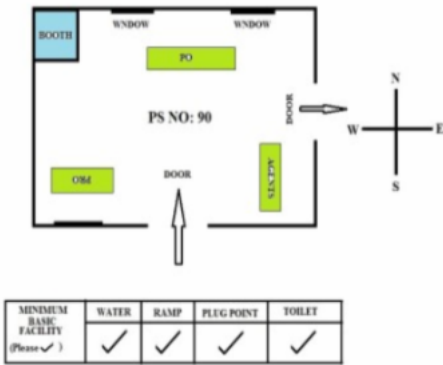

নির্বাচক নিবন্ধন আধিকারিকের স্বাক্ষর

Nazri Naksha

Google Map View

Polling Station Building Front View

Polling Station Front View

Cad View

Key MAP View

| | | | | | |
|---------------------------------------------------------------------------------------------------------------|--------------------------|------------------------------------------------------------------------------------------------------------|--------------------------|----------------------------------------------------------------------------------------------------------------|--------------------------|
| 1 নাম : বুনুফা বিবি স্বামীর নাম: আব্দুল্যা মণ্ডল বাড়ির নং : এন0042 বয়স : 53 লিঙ্গ : মহিলা | HVD3448529 ফটো উপলব্ধ | 2 নাম : সুজাউদ্দিন মণ্ডল পিতার নাম: আব্দুল্লা মণ্ডল বাড়ির নং : এন0046 বয়স : 28 লিঙ্গ : পুরুষ | AMT1053578 ফটো উপলব্ধ | 3 নাম : বাবলু মন্ডল পিতার নাম: মেছুর আলি মন্ডল বাড়ির নং : n0002 বয়স : 50 লিঙ্গ : পুরুষ | HVD0174219 ফটো উপলব্ধ |
| 4 নাম : মস্তাকিন মন্ডল পিতার নাম: মেছুর আলি মন্ডল বাড়ির নং : n0002 বয়স : 54 লিঙ্গ : পুরুষ | HVD0174201 ফটো উপলব্ধ | 5 নাম : ছুপিয়াবিবি স্বামীর নাম: মেছুর আলি মণ্ডল বাড়ির নং : n0002 বয়স : 79 লিঙ্গ : মহিলা | HVD0174227 ফটো উপলব্ধ | 6 নাম : খাদিজা বিবি স্বামীর নাম: সিরাজুল ইসলাম বাড়ির নং : 242 বয়স : 50 লিঙ্গ : মহিলা | HVD3449329 ফটো উপলব্ধ |
| 7 নাম : আনোয়ারা বিবি স্বামীর নাম: আব্দুর রাজ্জাক মন্ডল বাড়ির নং : n0081 বয়স : 45 লিঙ্গ : মহিলা | HVD2308518 ফটো উপলব্ধ | 8 নাম : আনারুল ইসলাম পিতার নাম: উম্মর আলি মণ্ডল বাড়ির নং : n0062 বয়স : 41 লিঙ্গ : মহিলা | AMT0307702 ফটো উপলব্ধ | 9 নাম : আজিদাবিবি সরদার স্বামীর নাম: ছামাদ আলি সরদার বাড়ির নং : n0007 বয়স : 64 লিঙ্গ : মহিলা | HVD0172213 ফটো উপলব্ধ |
| 10 নাম : রুপভানবিবি সরদার স্বামীর নাম: পুট বাড়ির নং : n0007 বয়স : 66 লিঙ্গ : মহিলা | HVD0172197 ফটো উপলব্ধ | 11 নাম : ছামেনাবিবি স্বামীর নাম: কেরাছতুল্যা মণ্ডল বাড়ির নং : n0007 বয়স : 81 লিঙ্গ : মহিলা | HVD1345438 ফটো উপলব্ধ | 12 নাম : আমিনা বিবি স্বামীর নাম: হুমায়ুন মন্ডল বাড়ির নং : নং 007 বয়স : 44 লিঙ্গ : মহিলা | HVD2806701 ফটো উপলব্ধ |
| 13 নাম : ঝর্না বিবি স্বামীর নাম: সাহিরুল মণ্ডল বাড়ির নং : n0002 বয়স : 28 লিঙ্গ : মহিলা | AMT1055193 ফটো উপলব্ধ | 14 নাম : সনৎ দাস পিতার নাম: বরিসন দাস বাড়ির নং : 140 বয়স : 40 লিঙ্গ : পুরুষ | HVD3768249 ফটো উপলব্ধ | 15 নাম : অপর্ণা দাস পিতার নাম: বরিসন দাস বাড়ির নং : 00 বয়স : 39 লিঙ্গ : মহিলা | AMT0438879 ফটো উপলব্ধ |
| 16 নাম : রাজকুমার দাস পিতার নাম: বরিসন দাস বাড়ির নং : 0104 বয়স : 30 লিঙ্গ : পুরুষ | AMT0847863 ফটো উপলব্ধ | 17 নাম : মোমেনা বিবি স্বামীর নাম: মস্তাকিন মণ্ডল বাড়ির নং : n0002 বয়স : 51 লিঙ্গ : মহিলা | HVD0174235 ফটো উপলব্ধ | 18 নাম : ময়না বিবি স্বামীর নাম: বাবলু মণ্ডল বাড়ির নং : n0002 বয়স : 38 লিঙ্গ : মহিলা | HVD3704376 ফটো উপলব্ধ |
| 19 নাম : সাহিরুল মন্ডল পিতার নাম: মস্তাকিন মন্ডল বাড়ির নং : n0002 বয়স : 37 লিঙ্গ : পুরুষ | AMT0566570 ফটো উপলব্ধ | 20 নাম : সহিদুল ইসলাম মন্ডল পিতার নাম: আহমমদ মন্ডল বাড়ির নং : n0070 বয়স : 55 লিঙ্গ : পুরুষ | HVD0173997 ফটো উপলব্ধ | 21 নাম : সরিফাবিবি মন্ডল স্বামীর নাম: সহিদুল ইসলাম মন্ডল বাড়ির নং : n0070 বয়স : 50 লিঙ্গ : মহিলা | HVD1346477 ফটো উপলব্ধ |
| 22 নাম : সিরাজুল মন্ডল পিতার নাম: মস্তুরআলি মন্ডল বাড়ির নং : n0037 বয়স : 66 লিঙ্গ : পুরুষ | HVD0172270 ফটো উপলব্ধ | 23 নাম : লায়লাবিবি স্বামীর নাম: সিরাজুল মণ্ডল বাড়ির নং : n0037 বয়স : 60 লিঙ্গ : মহিলা | HVD0172262 ফটো উপলব্ধ | 24 নাম : হালিমা বিবি স্বামীর নাম: সহিদুল ইসলাম মন্ডল বাড়ির নং : 0037 বয়স : 33 লিঙ্গ : মহিলা | AMT0847939 ফটো উপলব্ধ |
| 25 নাম : আনারুল মন্ডল পিতার নাম: হোসেন মন্ডল বাড়ির নং : n0022 বয়স : 33 লিঙ্গ : পুরুষ | AMT0566554 ফটো উপলব্ধ | 26 নাম : ছুপিয়াবিবি স্বামীর নাম: হোসেন মণ্ডল বাড়ির নং : n0022 বয়স : 56 লিঙ্গ : মহিলা | HVD0174318 ফটো উপলব্ধ | 27 নাম : হাফিজুল মন্ডল পিতার নাম: সহিদুল্যা মন্ডল বাড়ির নং : n0023 বয়স : 34 লিঙ্গ : পুরুষ | AMT0438911 ফটো উপলব্ধ |
| 28 নাম : আতিয়ার রহমান পিতার নাম: মতিয়ার রহমান বাড়ির নং : n0023 বয়স : 42 লিঙ্গ : পুরুষ | HVD2808087 ফটো উপলব্ধ | 29 নাম : হালিমা বিবি স্বামীর নাম: আতিয়ার রহমান বাড়ির নং : n0023 বয়স : 32 লিঙ্গ : মহিলা | AMT0709956 ফটো উপলব্ধ | 30 নাম : সোমনাথ দাস পিতার নাম: বরিসন দাস বাড়ির নং : 140 বয়স : 43 লিঙ্গ : পুরুষ | HVD3768231 ফটো উপলব্ধ |