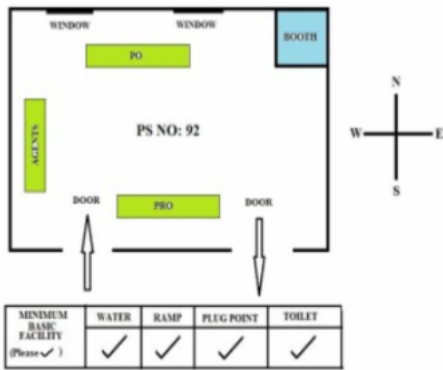

নির্বাচক নিবন্ধন আধিকারিকের স্বাক্ষর

Nazri Naksha

Google Map View

Polling Station Building Front View

Polling Station Front View

Cad View

Key MAP View

1 নাম : মোমেনাবিবি স্বামীর নাম : সামসের আলী বাড়ির নং : n0003 বয়স : 81 লিঙ্গ : মহিলা	HVD2321008 ফটো উপলব্ধ	2 নাম : সাহিন মন্ডল পিতার নাম : বাবুর আলি মন্ডল বাড়ির নং : n0021 বয়স : 29 লিঙ্গ : পুরুষ	AMT0973107 ফটো উপলব্ধ	3 নাম : বাপি মন্ডল পিতার নাম : বাবুর আলি মন্ডল বাড়ির নং : n0021 বয়স : 31 লিঙ্গ : পুরুষ	AMT0710889 ফটো উপলব্ধ
4 নাম : সামসুননাহার বিবি স্বামীর নাম : আব্বাস আলি মন্ডল বাড়ির নং : n0021 বয়স : 49 লিঙ্গ : মহিলা	HVD0219592 ফটো উপলব্ধ	5 নাম : মরিয়ম বিবি স্বামীর নাম : মজিদ আলী বাড়ির নং : n0021 বয়স : 51 লিঙ্গ : মহিলা	HVD0219600 ফটো উপলব্ধ	6 নাম : আব্বাস আলি মন্ডল পিতার নাম : বাবুর আলি মন্ডল বাড়ির নং : n0021 বয়স : 56 লিঙ্গ : পুরুষ	HVD0219584 ফটো উপলব্ধ
7 নাম : মজিদ আলি মন্ডল পিতার নাম : বাবুর আলি মন্ডল বাড়ির নং : n0021 বয়স : 59 লিঙ্গ : পুরুষ	WB/14/095/132654 ফটো উপলব্ধ	8 নাম : ছকিনাবিবি স্বামীর নাম : বাবুর আলী বাড়ির নং : n0021 বয়স : 76 লিঙ্গ : মহিলা	HVD0219568 ফটো উপলব্ধ	9 নাম : তাসলিমা বিবি স্বামীর নাম : সায়ফুল গাজী বাড়ির নং : n0001 বয়স : 34 লিঙ্গ : মহিলা	AMT0567719 ফটো উপলব্ধ
10 নাম : ফিরোজ গাজী পিতার নাম : সায়েদ আলী গাজী বাড়ির নং : n0001 বয়স : 47 লিঙ্গ : পুরুষ	HVD0219089 ফটো উপলব্ধ	11 নাম : মোঃ সামসুল আলম পিতার নাম : মজিদ আলী বাড়ির নং : n0014 বয়স : 71 লিঙ্গ : পুরুষ	HVD1354356 ফটো উপলব্ধ	12 নাম : গুজরান বিবি স্বামীর নাম : আনোয়ার মন্ডল বাড়ির নং : n0003 বয়স : 42 লিঙ্গ : মহিলা	AMT0309393 ফটো উপলব্ধ
13 নাম : আনোয়ার মন্ডল পিতার নাম : রবিউল মন্ডল বাড়ির নং : n0003 বয়স : 50 লিঙ্গ : পুরুষ	HVD2820793 ফটো উপলব্ধ	14 নাম : রেবেকা সুলতানা স্বামীর নাম : নুরুল আমিন বাড়ির নং : n0003 বয়স : 51 লিঙ্গ : মহিলা	HVD0218891 ফটো উপলব্ধ	15 নাম : মোঃ নুরুল আলম পিতার নাম : সামসের আলী বাড়ির নং : n0003 বয়স : 57 লিঙ্গ : পুরুষ	AMT1378256 ফটো উপলব্ধ
16 নাম : সোনা বিবি স্বামীর নাম : নিজামুদ্দিন আহমেদ বাড়ির নং : n0003 বয়স : 40 লিঙ্গ : মহিলা	HVD2822336 ফটো উপলব্ধ	17 নাম : জাহানারা বিবি স্বামীর নাম : সহিদ সরদার বাড়ির নং : n0043 বয়স : 43 লিঙ্গ : মহিলা	HVD3264363 ফটো উপলব্ধ	18 নাম : সাহানারা বিবি স্বামীর নাম : রেজাউল করিম বাড়ির নং : n0028 বয়স : 40 লিঙ্গ : মহিলা	AMT0710996 ফটো উপলব্ধ
19 নাম : ফতেমা বিবি স্বামীর নাম : সিরাজুল ইসলাম বাড়ির নং : n0028 বয়স : 35 লিঙ্গ : মহিলা	AMT0710772 ফটো উপলব্ধ	20 নাম : জেসমিন পারভীন স্বামীর নাম : রাসেক আলি মন্ডল বাড়ির নং : n0028 বয়স : 50 লিঙ্গ : মহিলা	AMT0519736 ফটো উপলব্ধ	21 নাম : রেজাউল করিম মন্ডল পিতার নাম : আঃ হোসেন মন্ডল বাড়ির নং : n0028 বয়স : 54 লিঙ্গ : পুরুষ	HVD0218529 ফটো উপলব্ধ
22 নাম : হাসিনাবিবি স্বামীর নাম : আঃ হোসেন বাড়ির নং : n0028 বয়স : 54 লিঙ্গ : মহিলা	HVD0218511 ফটো উপলব্ধ	23 নাম : তাজমিরা খাতুন মন্ডল পিতার নাম : আব্বাক্কর মন্ডল বাড়ির নং : n0028 বয়স : 49 লিঙ্গ : মহিলা	AMT0848648 ফটো উপলব্ধ	24 নাম : রাসেক আলি মন্ডল পিতার নাম : আব্বাক্কর মন্ডল বাড়ির নং : n0028 বয়স : 57 লিঙ্গ : পুরুষ	HVD0218537 ফটো উপলব্ধ
25 নাম : অপূরা বিবি স্বামীর নাম : আব্বাক্কর মন্ডল বাড়ির নং : n0028 বয়স : 71 লিঙ্গ : মহিলা	HVD0218545 ফটো উপলব্ধ	26 নাম : নজরুল মন্ডল পিতার নাম : ইয়াকুব মন্ডল বাড়ির নং : n0024 বয়স : 57 লিঙ্গ : পুরুষ	HVD0218834 ফটো উপলব্ধ	27 নাম : মমতাজ বিবি স্বামীর নাম : নজরুল বাড়ির নং : n0024 বয়স : 59 লিঙ্গ : মহিলা	HVD0218826 ফটো উপলব্ধ
28 নাম : সাজেদা বিবি স্বামীর নাম : ইয়াকুব বাড়ির নং : n0024 বয়স : 71 লিঙ্গ : মহিলা	HVD0218818 ফটো উপলব্ধ	29 নাম : তৌফিক আলম পিতার নাম : মাহমুদ আলম বাড়ির নং : n0033 বয়স : 30 লিঙ্গ : পুরুষ	AMT0973180 ফটো উপলব্ধ	30 নাম : মোঃ মেহবুব আলম পিতার নাম : মোঃ মইনুদ্দিন আহমেদ বাড়ির নং : n0033 বয়স : 50 লিঙ্গ : পুরুষ	AMT1381953 ফটো উপলব্ধ