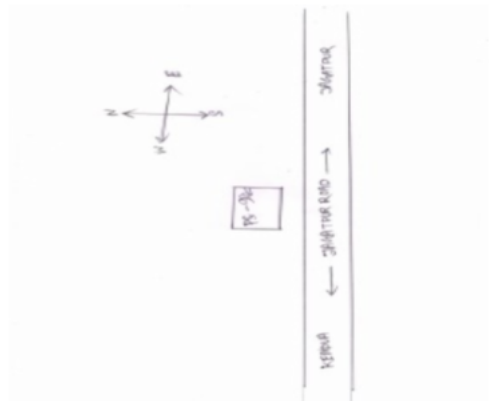

নির্বাচক নিবন্ধন আধিকারিকের স্বাক্ষর

Nazri Naksha

Google Map View

Polling Station Building Front View

Polling Station Front View

Cad View

Key MAP View

1 নাম : মোমেনাবিবি স্বামীর নাম : সামসের আলী বাড়ির নং : n0003 বয়স : 81 লিঙ্গ : মহিলা	HVD2321008 ফটো উপলব্ধ	2 নাম : সাহিন মন্ডল পিতার নাম : বাবুর আলি মন্ডল বাড়ির নং : n0021 বয়স : 29 লিঙ্গ : পুরুষ	AMT0973107 ফটো উপলব্ধ	3 নাম : বাপি মন্ডল পিতার নাম : বাবুর আলি মন্ডল বাড়ির নং : n0021 বয়স : 31 লিঙ্গ : পুরুষ	AMT0710889 ফটো উপলব্ধ
4 নাম : সামসুননাহার বিবি স্বামীর নাম : আব্বাস আলি মন্ডল বাড়ির নং : n0021 বয়স : 49 লিঙ্গ : মহিলা	HVD0219592 ফটো উপলব্ধ	5 নাম : মরিয়ম বিবি স্বামীর নাম : মজিদ আলী বাড়ির নং : n0021 বয়স : 51 লিঙ্গ : মহিলা	HVD0219600 ফটো উপলব্ধ	6 নাম : আব্বাস আলি মন্ডল পিতার নাম : বাবুর আলি মন্ডল বাড়ির নং : n0021 বয়স : 56 লিঙ্গ : পুরুষ	HVD0219584 ফটো উপলব্ধ
7 নাম : মজিদ আলি মন্ডল পিতার নাম : বাবুর আলি মন্ডল বাড়ির নং : n0021 বয়স : 59 লিঙ্গ : পুরুষ	WB/14/095/132654 ফটো উপলব্ধ	8 নাম : ছকিনাবিবি স্বামীর নাম : বাবুর আলী বাড়ির নং : n0021 বয়স : 76 লিঙ্গ : মহিলা	HVD0219568 ফটো উপলব্ধ	9 নাম : তাসলিমা বিবি স্বামীর নাম : সায়ফুল গাজী বাড়ির নং : n0001 বয়স : 34 লিঙ্গ : মহিলা	AMT0567719 ফটো উপলব্ধ
10 নাম : ফিরোজ গাজী পিতার নাম : সায়েদ আলী গাজী বাড়ির নং : n0001 বয়স : 47 লিঙ্গ : পুরুষ	HVD0219089 ফটো উপলব্ধ	11 নাম : মোঃ সামসুল আলম পিতার নাম : মজিদ আলী বাড়ির নং : n0014 বয়স : 71 লিঙ্গ : পুরুষ	HVD1354356 ফটো উপলব্ধ	12 নাম : গুজরান বিবি স্বামীর নাম : আনোয়ার মন্ডল বাড়ির নং : n0003 বয়স : 42 লিঙ্গ : মহিলা	AMT0309393 ফটো উপলব্ধ
13 নাম : আনোয়ার মন্ডল পিতার নাম : রবিউল মন্ডল বাড়ির নং : n0003 বয়স : 50 লিঙ্গ : পুরুষ	HVD2820793 ফটো উপলব্ধ	14 নাম : রেবেকা সুলতানা স্বামীর নাম : নুরুল আমিন বাড়ির নং : n0003 বয়স : 51 লিঙ্গ : মহিলা	HVD0218891 ফটো উপলব্ধ	15 নাম : মোঃ নুরুল আলম পিতার নাম : সামসের আলী বাড়ির নং : n0003 বয়স : 57 লিঙ্গ : পুরুষ	AMT1378256 ফটো উপলব্ধ
16 নাম : সোনা বিবি স্বামীর নাম : নিজামুদ্দিন আহমেদ বাড়ির নং : n0003 বয়স : 40 লিঙ্গ : মহিলা	HVD2822336 ফটো উপলব্ধ	17 নাম : জাহানারা বিবি স্বামীর নাম : সহিদ সরদার বাড়ির নং : n0043 বয়স : 43 লিঙ্গ : মহিলা	HVD3264363 ফটো উপলব্ধ	18 নাম : সাহানারা বিবি স্বামীর নাম : রেজাউল করিম বাড়ির নং : n0028 বয়স : 40 লিঙ্গ : মহিলা	AMT0710996 ফটো উপলব্ধ
19 নাম : ফতেমা বিবি স্বামীর নাম : সিরাজুল ইসলাম বাড়ির নং : n0028 বয়স : 35 লিঙ্গ : মহিলা	AMT0710772 ফটো উপলব্ধ	20 নাম : জেসমিন পারভীন স্বামীর নাম : রাসেক আলি মন্ডল বাড়ির নং : n0028 বয়স : 50 লিঙ্গ : মহিলা	AMT0519736 ফটো উপলব্ধ	21 নাম : রেজাউল করিম মন্ডল পিতার নাম : আঃ হোসেন মন্ডল বাড়ির নং : n0028 বয়স : 54 লিঙ্গ : পুরুষ	HVD0218529 ফটো উপলব্ধ
22 নাম : হাসিনাবিবি স্বামীর নাম : আঃ হোসেন বাড়ির নং : n0028 বয়স : 54 লিঙ্গ : মহিলা	HVD0218511 ফটো উপলব্ধ	23 নাম : তাজমিরা খাতুন মন্ডল পিতার নাম : আব্বাক্কর মন্ডল বাড়ির নং : n0028 বয়স : 49 লিঙ্গ : মহিলা	AMT0848648 ফটো উপলব্ধ	24 নাম : রাসেক আলি মন্ডল পিতার নাম : আব্বাক্কর মন্ডল বাড়ির নং : n0028 বয়স : 57 লিঙ্গ : পুরুষ	HVD0218537 ফটো উপলব্ধ
25 নাম : অপূরা বিবি স্বামীর নাম : আব্বাক্কর মন্ডল বাড়ির নং : n0028 বয়স : 71 লিঙ্গ : মহিলা	HVD0218545 ফটো উপলব্ধ	26 নাম : নজরুল মন্ডল পিতার নাম : ইয়াকুব মন্ডল বাড়ির নং : n0024 বয়স : 57 লিঙ্গ : পুরুষ	HVD0218834 ফটো উপলব্ধ	27 নাম : মমতাজ বিবি স্বামীর নাম : নজরুল বাড়ির নং : n0024 বয়স : 59 লিঙ্গ : মহিলা	HVD0218826 ফটো উপলব্ধ
28 নাম : সাজেদা বিবি স্বামীর নাম : ইয়াকুব বাড়ির নং : n0024 বয়স : 71 লিঙ্গ : মহিলা	HVD0218818 ফটো উপলব্ধ	29 নাম : তৌফিক আলম পিতার নাম : মাহমুদ আলম বাড়ির নং : n0033 বয়স : 30 লিঙ্গ : পুরুষ	AMT0973180 ফটো উপলব্ধ	30 নাম : মোঃ মেহবুব আলম পিতার নাম : মোঃ মইনুদ্দিন আহমেদ বাড়ির নং : n0033 বয়স : 50 লিঙ্গ : পুরুষ	AMT1381953 ফটো উপলব্ধ