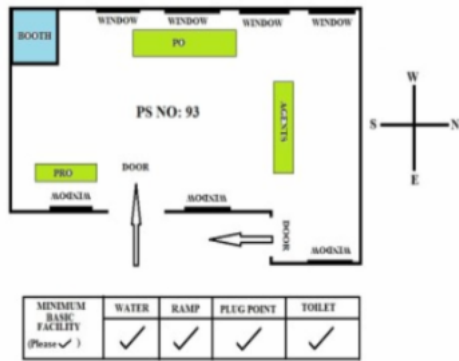

নির্বাচক নিবন্ধন আধিকারিকের স্বাক্ষর

Nazri Naksha

Google Map View

Polling Station Building Front View

Polling Station Front View

Cad View

Key MAP View

1	HVD2821296	ফটো উপলব্ধ
নাম : ইয়ার আলি মন্ডল পিতার নাম : হুমায়ুন মন্ডল বাড়ির নং : n0019 বয়স : 73 লিঙ্গ : পুরুষ		