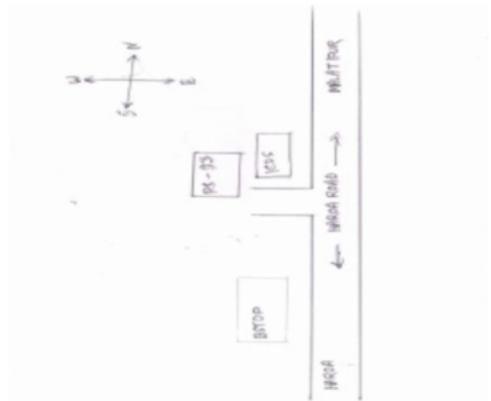

নির্বাচক নিবন্ধন আধিকারিকের স্বাক্ষর

Nazri Naksha

Google Map View

Polling Station Building Front View

Polling Station Front View

Cad View

Key MAP View

1	HVD2821296	ফটো উপলব্ধ
নাম : ইয়ার আলি মন্ডল পিতার নাম : হুমায়ুন মন্ডল বাড়ির নং : n0019 বয়স : 73 লিঙ্গ : পুরুষ		