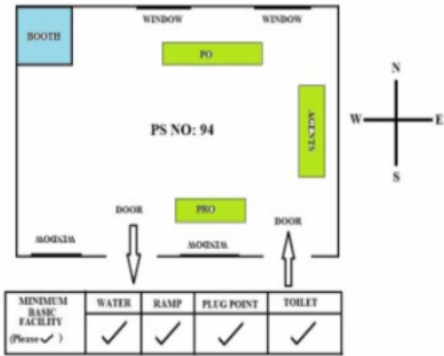

নির্বাচক নিবন্ধন আধিকারিকের স্বাক্ষর

Nazri Naksha

Google Map View

Polling Station Building Front View

Polling Station Front View

Cad View

Key MAP View

1 নাম : সাহেব মন্ডল পিতার নাম: পৌসাম রসুল মন্ডল বাড়ির নং : n0054 বয়স : 30 লিঙ্গ : পুরুষ	AMT0849729 ফটো উপলব্ধ	2 নাম : সাহাবুদ্দিন মন্ডল পিতার নাম: সোয়েব মণ্ডল বাড়ির নং : n0022 বয়স : 46 লিঙ্গ : পুরুষ	HVD1355981 ফটো উপলব্ধ	3 নাম : মসিদআলি মন্ডল পিতার নাম: মোক্তার মন্ডল বাড়ির নং : n0079 বয়স : 51 লিঙ্গ : পুরুষ	HVD0230524 ফটো উপলব্ধ
4 নাম : মজিদআলি মন্ডল পিতার নাম: মোক্তার মন্ডল বাড়ির নং : n0079 বয়স : 57 লিঙ্গ : পুরুষ	HVD0230516 ফটো উপলব্ধ	5 নাম : মজিদাবিবি স্বামীর নাম: মজিদআলি মণ্ডল বাড়ির নং : n0079 বয়স : 59 লিঙ্গ : মহিলা	HVD0230490 ফটো উপলব্ধ	6 নাম : রাবিয়া বিবি স্বামীর নাম: মোক্তার মণ্ডল বাড়ির নং : n0079 বয়স : 79 লিঙ্গ : মহিলা	WB/14/095/138628 ফটো উপলব্ধ
7 নাম : মোজাফফর মণ্ডল পিতার নাম: সহিদ মণ্ডল বাড়ির নং : n0069 বয়স : 43 লিঙ্গ : পুরুষ	HVD2323863 ফটো উপলব্ধ	8 নাম : হাফিজাবিবি স্বামীর নাম: সহিদ মণ্ডল বাড়ির নং : n0069 বয়স : 58 লিঙ্গ : মহিলা	HVD0231555 ফটো উপলব্ধ	9 নাম : জাকির হোসেন পিতার নাম: মোস্তাফা হোসেন বাড়ির নং : n0060 বয়স : 47 লিঙ্গ : পুরুষ	AMT0712075 ফটো উপলব্ধ
10 নাম : অপুৰাবিবি স্বামীর নাম: জামালউদ্দিন মণ্ডল বাড়ির নং : n0060 বয়স : 66 লিঙ্গ : মহিলা	HVD0230417 ফটো উপলব্ধ	11 নাম : আব্দার মন্ডল পিতার নাম: মুনচুর মন্ডল বাড়ির নং : n0054 বয়স : 43 লিঙ্গ : পুরুষ	HVD2323566 ফটো উপলব্ধ	12 নাম : রিজিয়া বিবি স্বামীর নাম: পৌসাম রসুল বাড়ির নং : n0054 বয়স : 63 লিঙ্গ : মহিলা	HVD0230334 ফটো উপলব্ধ
13 নাম : বাবুরালী মন্ডল পিতার নাম: রোমজান মন্ডল বাড়ির নং : n0054 বয়স : 61 লিঙ্গ : পুরুষ	HVD0230383 ফটো উপলব্ধ	14 নাম : সরিফুল মন্ডল পিতার নাম: জামাল উদ্দিন মন্ডল বাড়ির নং : n0007 বয়স : 35 লিঙ্গ : পুরুষ	AMT0568394 ফটো উপলব্ধ	15 নাম : রাজিয়া বিবি স্বামীর নাম: আনাকুল মন্ডল বাড়ির নং : n0007 বয়স : 41 লিঙ্গ : মহিলা	AMT0850032 ফটো উপলব্ধ
16 নাম : ফিরুজা বিবি স্বামীর নাম: রবিউল মণ্ডল বাড়ির নং : n0007 বয়স : 53 লিঙ্গ : মহিলা	HVD2824233 ফটো উপলব্ধ	17 নাম : মোঃ জাহাঙ্গীর মন্ডল পিতার নাম: রবিউল মন্ডল বাড়ির নং : n0007 বয়স : 33 লিঙ্গ : পুরুষ	AMT0568519 ফটো উপলব্ধ	18 নাম : রেজিনা খাতুন স্বামীর নাম: সামাদুল ইসলাম বাড়ির নং : n0073 বয়স : 59 লিঙ্গ : মহিলা	AMT1814615 ফটো উপলব্ধ
19 নাম : সামাদুল ইসলাম পিতার নাম: দলিরদ্দিন মন্ডল বাড়ির নং : n0073 বয়স : 66 লিঙ্গ : পুরুষ	AMT1379379 ফটো উপলব্ধ	20 নাম : আসমা বিবি স্বামীর নাম: মোশারফ আলি বাড়ির নং : n0079 বয়স : 34 লিঙ্গ : মহিলা	AMT0849919 ফটো উপলব্ধ	21 নাম : মোশারফ আলি পিতার নাম: মজিদ আলি বাড়ির নং : n0079 বয়স : 35 লিঙ্গ : পুরুষ	AMT0519777 ফটো উপলব্ধ
22 নাম : সহিদাবিবি স্বামীর নাম: মুর্শিদ মণ্ডল বাড়ির নং : n0079 বয়স : 50 লিঙ্গ : মহিলা	HVD0230508 ফটো উপলব্ধ	23 নাম : রবিউল মন্ডল পিতার নাম: দলিরদ্দিন মন্ডল বাড়ির নং : n0007 বয়স : 56 লিঙ্গ : পুরুষ	HVD2824217 ফটো উপলব্ধ	24 নাম : আঞ্জামুন বিবি স্বামীর নাম: সামাদুল ইসলাম বাড়ির নং : n0007 বয়স : 76 লিঙ্গ : মহিলা	HVD2824225 ফটো উপলব্ধ
25 নাম : গফফার মন্ডল পিতার নাম: ছরোউদ্দিন মন্ডল বাড়ির নং : n0012 বয়স : 51 লিঙ্গ : পুরুষ	HVD0231720 ফটো উপলব্ধ	26 নাম : মোজাফফার মন্ডল পিতার নাম: ছরোউদ্দিন মন্ডল বাড়ির নং : n0012 বয়স : 39 লিঙ্গ : পুরুষ	AMT0062067 ফটো উপলব্ধ	27 নাম : তাজমীরা বিবি স্বামীর নাম: জব্বার মণ্ডল বাড়ির নং : n0012 বয়স : 37 লিঙ্গ : মহিলা	AMT0310227 ফটো উপলব্ধ
28 নাম : রেবা বিবি স্বামীর নাম: শওকাত মণ্ডল বাড়ির নং : n0117 বয়স : 43 লিঙ্গ : মহিলা	AMT0310573 ফটো উপলব্ধ	29 নাম : রসিদা বিবি স্বামীর নাম: আকসদ আলি মন্ডল বাড়ির নং : n0066 বয়স : 42 লিঙ্গ : মহিলা	AMT0849984 ফটো উপলব্ধ	30 নাম : আতিয়ার আলি সেখ পিতার নাম: ইছোপ সেখ বাড়ির নং : n0066 বয়স : 43 লিঙ্গ : পুরুষ	HVD2323756 ফটো উপলব্ধ