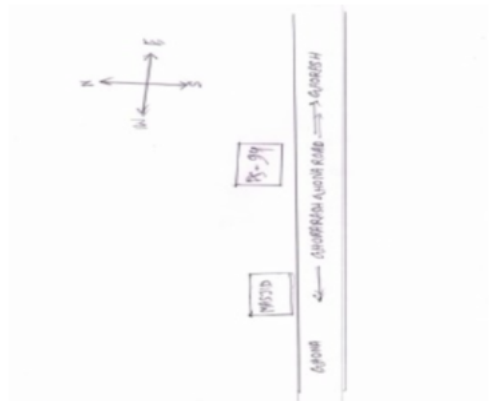

নির্বাচক নিবন্ধন আধিকারিকের স্বাক্ষর

Nazri Naksha

Google Map View

Polling Station Building Front View

Polling Station Front View

Cad View

Key MAP View

1 নাম : সাহেব মন্ডল পিতার নাম: পৌসাম রসুল মন্ডল বাড়ির নং : n0054 বয়স : 30 লিঙ্গ : পুরুষ	AMT0849729 ফটো উপলব্ধ	2 নাম : সাহাবুদ্দিন মন্ডল পিতার নাম: সোয়েব মণ্ডল বাড়ির নং : n0022 বয়স : 46 লিঙ্গ : পুরুষ	HVD1355981 ফটো উপলব্ধ	3 নাম : মসিদআলি মন্ডল পিতার নাম: মোক্তার মন্ডল বাড়ির নং : n0079 বয়স : 51 লিঙ্গ : পুরুষ	HVD0230524 ফটো উপলব্ধ
4 নাম : মজিদআলি মন্ডল পিতার নাম: মোক্তার মন্ডল বাড়ির নং : n0079 বয়স : 57 লিঙ্গ : পুরুষ	HVD0230516 ফটো উপলব্ধ	5 নাম : মজিদাবিবি স্বামীর নাম: মজিদআলি মণ্ডল বাড়ির নং : n0079 বয়স : 59 লিঙ্গ : মহিলা	HVD0230490 ফটো উপলব্ধ	6 নাম : রাবিয়া বিবি স্বামীর নাম: মোক্তার মণ্ডল বাড়ির নং : n0079 বয়স : 79 লিঙ্গ : মহিলা	WB/14/095/138628 ফটো উপলব্ধ
7 নাম : মোজাফফর মণ্ডল পিতার নাম: সহিদ মণ্ডল বাড়ির নং : n0069 বয়স : 43 লিঙ্গ : পুরুষ	HVD2323863 ফটো উপলব্ধ	8 নাম : হাফিজাবিবি স্বামীর নাম: সহিদ মণ্ডল বাড়ির নং : n0069 বয়স : 58 লিঙ্গ : মহিলা	HVD0231555 ফটো উপলব্ধ	9 নাম : জাকির হোসেন পিতার নাম: মোস্তাফা হোসেন বাড়ির নং : n0060 বয়স : 47 লিঙ্গ : পুরুষ	AMT0712075 ফটো উপলব্ধ
10 নাম : অপুৰাবিবি স্বামীর নাম: জামালউদ্দিন মণ্ডল বাড়ির নং : n0060 বয়স : 66 লিঙ্গ : মহিলা	HVD0230417 ফটো উপলব্ধ	11 নাম : আব্দার মন্ডল পিতার নাম: মুনচুর মন্ডল বাড়ির নং : n0054 বয়স : 43 লিঙ্গ : পুরুষ	HVD2323566 ফটো উপলব্ধ	12 নাম : রিজিয়া বিবি স্বামীর নাম: পৌসাম রসুল বাড়ির নং : n0054 বয়স : 63 লিঙ্গ : মহিলা	HVD0230334 ফটো উপলব্ধ
13 নাম : বাবুরালী মন্ডল পিতার নাম: রোমজান মন্ডল বাড়ির নং : n0054 বয়স : 61 লিঙ্গ : পুরুষ	HVD0230383 ফটো উপলব্ধ	14 নাম : সরিফুল মন্ডল পিতার নাম: জামাল উদ্দিন মন্ডল বাড়ির নং : n0007 বয়স : 35 লিঙ্গ : পুরুষ	AMT0568394 ফটো উপলব্ধ	15 নাম : রাজিয়া বিবি স্বামীর নাম: আনাকুল মন্ডল বাড়ির নং : n0007 বয়স : 41 লিঙ্গ : মহিলা	AMT0850032 ফটো উপলব্ধ
16 নাম : ফিরুজা বিবি স্বামীর নাম: রবিউল মণ্ডল বাড়ির নং : n0007 বয়স : 53 লিঙ্গ : মহিলা	HVD2824233 ফটো উপলব্ধ	17 নাম : মোঃ জাহাঙ্গীর মন্ডল পিতার নাম: রবিউল মন্ডল বাড়ির নং : n0007 বয়স : 33 লিঙ্গ : পুরুষ	AMT0568519 ফটো উপলব্ধ	18 নাম : রেজিনা খাতুন স্বামীর নাম: সামাদুল ইসলাম বাড়ির নং : n0073 বয়স : 59 লিঙ্গ : মহিলা	AMT1814615 ফটো উপলব্ধ
19 নাম : সামাদুল ইসলাম পিতার নাম: দলিরদ্দিন মন্ডল বাড়ির নং : n0073 বয়স : 66 লিঙ্গ : পুরুষ	AMT1379379 ফটো উপলব্ধ	20 নাম : আসমা বিবি স্বামীর নাম: মোশারফ আলি বাড়ির নং : n0079 বয়স : 34 লিঙ্গ : মহিলা	AMT0849919 ফটো উপলব্ধ	21 নাম : মোশারফ আলি পিতার নাম: মজিদ আলি বাড়ির নং : n0079 বয়স : 35 লিঙ্গ : পুরুষ	AMT0519777 ফটো উপলব্ধ
22 নাম : সহিদাবিবি স্বামীর নাম: মুর্শিদ মণ্ডল বাড়ির নং : n0079 বয়স : 50 লিঙ্গ : মহিলা	HVD0230508 ফটো উপলব্ধ	23 নাম : রবিউল মন্ডল পিতার নাম: দলিরদ্দিন মন্ডল বাড়ির নং : n0007 বয়স : 56 লিঙ্গ : পুরুষ	HVD2824217 ফটো উপলব্ধ	24 নাম : আঞ্জামুন বিবি স্বামীর নাম: সামাদুল ইসলাম বাড়ির নং : n0007 বয়স : 76 লিঙ্গ : মহিলা	HVD2824225 ফটো উপলব্ধ
25 নাম : গফফার মন্ডল পিতার নাম: ছরোউদ্দিন মন্ডল বাড়ির নং : n0012 বয়স : 51 লিঙ্গ : পুরুষ	HVD0231720 ফটো উপলব্ধ	26 নাম : মোজাফফার মন্ডল পিতার নাম: ছরোউদ্দিন মন্ডল বাড়ির নং : n0012 বয়স : 39 লিঙ্গ : পুরুষ	AMT0062067 ফটো উপলব্ধ	27 নাম : তাজমীরা বিবি স্বামীর নাম: জব্বার মণ্ডল বাড়ির নং : n0012 বয়স : 37 লিঙ্গ : মহিলা	AMT0310227 ফটো উপলব্ধ
28 নাম : রেবা বিবি স্বামীর নাম: শওকাত মণ্ডল বাড়ির নং : n0117 বয়স : 43 লিঙ্গ : মহিলা	AMT0310573 ফটো উপলব্ধ	29 নাম : রসিদা বিবি স্বামীর নাম: আকসদ আলি মন্ডল বাড়ির নং : n0066 বয়স : 42 লিঙ্গ : মহিলা	AMT0849984 ফটো উপলব্ধ	30 নাম : আতিয়ার আলি সেখ পিতার নাম: ইছোপ সেখ বাড়ির নং : n0066 বয়স : 43 লিঙ্গ : পুরুষ	HVD2323756 ফটো উপলব্ধ