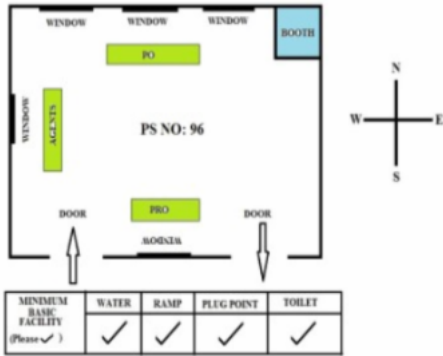

নির্বাচক নিবন্ধন আধিকারিকের স্বাক্ষর

Nazri Naksha

Google Map View

Polling Station Building Front View

Polling Station Front View

Cad View

Key MAP View

1 নাম : হালিমা বিবি স্বামীর নাম: আজগার আলি মণ্ডল বাড়ির নং : n0188 বয়স : 36 লিঙ্গ : মহিলা	HVD3809126 ফটো উপলব্ধ	2 নাম : ফারুক আহমেদ পিতার নাম: মহঃ হয়াত আলি মণ্ডল বাড়ির নং : n0087 বয়স : 36 লিঙ্গ : পুরুষ	AMT0311480 ফটো উপলব্ধ	3 নাম : রেবেকা খাতুন স্বামীর নাম: ফারুক আহমেদ বাড়ির নং : এন0087 বয়স : 24 লিঙ্গ : মহিলা	AMT1702869 ফটো উপলব্ধ
4 নাম : আমেনা বিবি স্বামীর নাম: রইছদ্দিন মোল্লা বাড়ির নং : n0185 বয়স : 57 লিঙ্গ : মহিলা	AMT0219170 ফটো উপলব্ধ	5 নাম : তাজমিরা বিবি স্বামীর নাম: ফারুক মন্ডল বাড়ির নং : n0086 বয়স : 42 লিঙ্গ : মহিলা	AMT0062893 ফটো উপলব্ধ	6 নাম : আনোয়ারা বিবি স্বামীর নাম: আজিল হামিদ মন্ডল বাড়ির নং : n0295 বয়স : 40 লিঙ্গ : মহিলা	HVD3264991 ফটো উপলব্ধ
7 নাম : সাবিনা ইয়াসমিন স্বামীর নাম: জুলফিকার হোসেন বাড়ির নং : 30 বয়স : 37 লিঙ্গ : মহিলা	HVD3768256 ফটো উপলব্ধ	8 নাম : আমিনা খাতুন পিতার নাম: আবু খালেদ মণ্ডল বাড়ির নং : n0523 বয়স : 27 লিঙ্গ : মহিলা	AMT1165315 ফটো উপলব্ধ	9 নাম : রিনুফা খাতুন স্বামীর নাম: লালু মণ্ডল বাড়ির নং : n0522 বয়স : 27 লিঙ্গ : মহিলা	AMT1165307 ফটো উপলব্ধ
10 নাম : হয়াত আলি মন্ডল পিতার নাম: মুহাম্মদ আলি ফকির বাড়ির নং : n0183 বয়স : 54 লিঙ্গ : পুরুষ	HVD0229773 ফটো উপলব্ধ	11 নাম : বাপি মন্ডল পিতার নাম: হয়াত আলি মন্ডল বাড়ির নং : n0183 বয়স : 30 লিঙ্গ : পুরুষ	AMT0974097 ফটো উপলব্ধ	12 নাম : আসমা খাতুন স্বামীর নাম: বাপি মন্ডল বাড়ির নং : এন0183 বয়স : 21 লিঙ্গ : মহিলা	AMT1731272 ফটো উপলব্ধ
13 নাম : সাহিদা খাতুন স্বামীর নাম: রাজিবুল ইসলাম বাড়ির নং : n0546 বয়স : 24 লিঙ্গ : মহিলা	AMT1443134 ফটো উপলব্ধ	14 নাম : রাজিবুল ইসলাম পিতার নাম: সাহিদা ইসলাম বাড়ির নং : n0546 বয়স : 27 লিঙ্গ : পুরুষ	AMT1165547 ফটো উপলব্ধ	15 নাম : ওমর ফারুক খলিফা পিতার নাম: আবদুল্লা খলিফা বাড়ির নং : এন0701 বয়স : 23 লিঙ্গ : পুরুষ	AMT1509587 ফটো উপলব্ধ
16 নাম : শহরবান খাতুন স্বামীর নাম: আবদুল্লা খলিফা বাড়ির নং : এন0701 বয়স : 45 লিঙ্গ : মহিলা	LFH2013233 ফটো উপলব্ধ	17 নাম : তাজু গাজী পিতার নাম: রেফাজদীন গাজী বাড়ির নং : 0187 বয়স : 26 লিঙ্গ : পুরুষ	AMT1237577 ফটো উপলব্ধ	18 নাম : রেফাজউদ্দিন গাজী পিতার নাম: কাসেম আলি বাড়ির নং : n0187 বয়স : 57 লিঙ্গ : পুরুষ	AMT0713099 ফটো উপলব্ধ
19 নাম : কুফা দাশ স্বামীর নাম: পরিতোষ দাশ বাড়ির নং : n0553 বয়স : 45 লিঙ্গ : মহিলা	AMT1165612 ফটো উপলব্ধ	20 নাম : পরিতোষ দাশ পিতার নাম: সন্তোষ দাশ বাড়ির নং : 0553 বয়স : 50 লিঙ্গ : পুরুষ	YGV0601724 ফটো উপলব্ধ	21 নাম : অসীম দাস পিতার নাম: বাসুদেব দাস বাড়ির নং : n0005 বয়স : 32 লিঙ্গ : পুরুষ	AMT0568980 ফটো উপলব্ধ
22 নাম : সুধা দাস স্বামীর নাম: বাসুদেব দাস বাড়ির নং : n0005 বয়স : 58 লিঙ্গ : মহিলা	HVD0225045 ফটো উপলব্ধ	23 নাম : কালীদাসী দাস স্বামীর নাম: নরেন্দ্র দাস বাড়ির নং : n0005 বয়স : 79 লিঙ্গ : মহিলা	HVD0225029 ফটো উপলব্ধ	24 নাম : দীপেন্দ্র দাস পিতার নাম: বাসুদেব দাস বাড়ির নং : n0004 বয়স : 36 লিঙ্গ : পুরুষ	AMT0219493 ফটো উপলব্ধ
25 নাম : রানু দাস (বিশ্বাস) স্বামীর নাম: সঞ্জীব কুমার দাস বাড়ির নং : n0004 বয়স : 44 লিঙ্গ : মহিলা	AMT0062935 ফটো উপলব্ধ	26 নাম : সঞ্জীব কুমার দাস পিতার নাম: তারক চন্দ্র দাস বাড়ির নং : n0004 বয়স : 46 লিঙ্গ : পুরুষ	HVD1862051 ফটো উপলব্ধ	27 নাম : মায়ারাণী দাস স্বামীর নাম: তারক নাথ দাস বাড়ির নং : n0004 বয়স : 76 লিঙ্গ : মহিলা	HVD0225011 ফটো উপলব্ধ
28 নাম : রাজু দাস পিতার নাম: পরিতোষ দাস বাড়ির নং : n0001 বয়স : 34 লিঙ্গ : পুরুষ	AMT0440586 ফটো উপলব্ধ	29 নাম : সুতপা দাস স্বামীর নাম: দীপঙ্কর দাস বাড়ির নং : n0001 বয়স : 36 লিঙ্গ : মহিলা	AMT0219477 ফটো উপলব্ধ	Q নাম : দীপঙ্কর দাস পিতার নাম: অশোক দাস বাড়ির নং : বয়স : 45 লিঙ্গ : পুরুষ	AMT0062919 ফটো উপলব্ধ