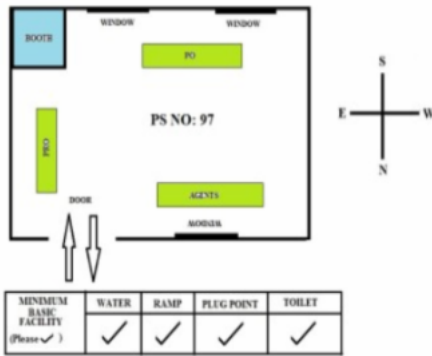

নির্বাচক নিবন্ধন আধিকারিকের স্বাক্ষর

Nazri Naksha

Google Map View

Polling Station Building Front View

Polling Station Front View

Cad View

Key MAP View

1 নাম : মর্জিনা বিবি স্বামীর নাম: আব্দুল খালেক বাড়ির নং : n0051 বয়স : 43 লিঙ্গ : মহিলা	HVD2725158 ফটো উপলব্ধ	2 নাম : সাইফুল ইসলাম পিতার নাম: আদম মন্ডল বাড়ির নং : n0051 বয়স : 32 লিঙ্গ : পুরুষ	AMT0713677 ফটো উপলব্ধ	3 নাম : তাসলিমা বিবি পিতার নাম: আদম মন্ডল বাড়ির নং : 51 বয়স : 42 লিঙ্গ : মহিলা	HVD3810421 ফটো উপলব্ধ
4 নাম : আবু তালেব মন্ডল পিতার নাম: আদম মন্ডল বাড়ির নং : n0051 বয়স : 54 লিঙ্গ : পুরুষ	HVD0189886 ফটো উপলব্ধ	5 নাম : আবদুল খালেক মন্ডল পিতার নাম: আদম মন্ডল বাড়ির নং : n0051 বয়স : 55 লিঙ্গ : পুরুষ	HVD0189878 ফটো উপলব্ধ	6 নাম : রহিমা বিবি স্বামীর নাম: আদম মন্ডল বাড়ির নং : n0051 বয়স : 76 লিঙ্গ : মহিলা	HVD0189894 ফটো উপলব্ধ
7 নাম : আরসাব মন্ডল মায়ের নাম: নুর জাহান বিবি বাড়ির নং : n0050 বয়স : 39 লিঙ্গ : পুরুষ	AMT0569566 ফটো উপলব্ধ	8 নাম : আব্দুল আহাদ মন্ডল পিতার নাম: আরাফৎ মন্ডল বাড়ির নং : n0050 বয়স : 48 লিঙ্গ : পুরুষ	HVD3450988 ফটো উপলব্ধ	9 নাম : তপু বিবি স্বামীর নাম: শটুক মন্ডল বাড়ির নং : n0059 বয়স : 39 লিঙ্গ : মহিলা	AMT0440701 ফটো উপলব্ধ
10 নাম : সওকাত মন্ডল পিতার নাম: ইয়ার মন্ডল বাড়ির নং : n0059 বয়স : 51 লিঙ্গ : পুরুষ	HVD0191684 ফটো উপলব্ধ	11 নাম : মাজেদা স্বামীর নাম: ইয়ার বাড়ির নং : n0059 বয়স : 63 লিঙ্গ : মহিলা	HVD0191692 ফটো উপলব্ধ	12 নাম : ফতেমা বিবি স্বামীর নাম: হয়াত ঘরামী বাড়ির নং : n0125 বয়স : 73 লিঙ্গ : মহিলা	HVD0191197 ফটো উপলব্ধ
13 নাম : মোনাজ মন্ডল পিতার নাম: মোনাজাত মন্ডল বাড়ির নং : n0124 বয়স : 33 লিঙ্গ : পুরুষ	AMT0851857 ফটো উপলব্ধ	14 নাম : জমিলা বিবি স্বামীর নাম: মোনাজাত মন্ডল বাড়ির নং : n0124 বয়স : 66 লিঙ্গ : মহিলা	HVD0189480 ফটো উপলব্ধ	15 নাম : ফরিদা বিবি স্বামীর নাম: ইনছান মন্ডল বাড়ির নং : n0103 বয়স : 54 লিঙ্গ : মহিলা	HVD0188631 ফটো উপলব্ধ
16 নাম : সোনামনি বিবি স্বামীর নাম: ইসরাইল হাতী বাড়ির নং : n0015 বয়স : 30 লিঙ্গ : মহিলা	AMT0851428 ফটো উপলব্ধ	17 নাম : মনুয়ারা বিবি পিতার নাম: হয়াত ঘরামী বাড়ির নং : n0015 বয়স : 50 লিঙ্গ : মহিলা	HVD0189050 ফটো উপলব্ধ	18 নাম : মনুয়ারা বিবি স্বামীর নাম: ছামছের মন্ডল বাড়ির নং : n0013 বয়স : 55 লিঙ্গ : মহিলা	HVD0189449 ফটো উপলব্ধ
19 নাম : ছামছের মন্ডল পিতার নাম: বিটম মন্ডল বাড়ির নং : n0013 বয়স : 60 লিঙ্গ : পুরুষ	HVD2312668 ফটো উপলব্ধ	20 নাম : ফতেমা স্বামীর নাম: জমাত মন্ডল বাড়ির নং : n0013 বয়স : 76 লিঙ্গ : মহিলা	HVD0189431 ফটো উপলব্ধ	21 নাম : সাহানারা বিবি স্বামীর নাম: লিয়াকাত আলি মন্ডল বাড়ির নং : n0013 বয়স : 34 লিঙ্গ : মহিলা	AMT0851287 ফটো উপলব্ধ
22 নাম : মোমুজিবর পাঞ্জী মায়ের নাম: ফতেমা বিবি বাড়ির নং : n0013 বয়স : 38 লিঙ্গ : পুরুষ	AMT0219758 ফটো উপলব্ধ	23 নাম : তনুজা বিবি স্বামীর নাম: আমিনুর আলি বাড়ির নং : n0013 বয়স : 40 লিঙ্গ : মহিলা	HVD3706165 ফটো উপলব্ধ	24 নাম : তাজমিরা বিবি স্বামীর নাম: গফফর গাজী বাড়ির নং : n0013 বয়স : 34 লিঙ্গ : মহিলা	AMT0713396 ফটো উপলব্ধ
25 নাম : গফফর গাজী পিতার নাম: নুরইসলাম গাজী বাড়ির নং : n0013 বয়স : 49 লিঙ্গ : পুরুষ	HVD2811834 ফটো উপলব্ধ	26 নাম : আমনুর আলি মন্ডল মায়ের নাম: ফতেমা বিবি মন্ডল বাড়ির নং : n0013 বয়স : 51 লিঙ্গ : পুরুষ	HVD2312650 ফটো উপলব্ধ	27 নাম : মোজাম্মেল হক পিতার নাম: মোবারেক আলি মন্ডল বাড়ির নং : n0125 বয়স : 40 লিঙ্গ : পুরুষ	AMT0064121 ফটো উপলব্ধ
28 নাম : মোবারেক আলি মন্ডল পিতার নাম: মোছলেম আলি মন্ডল বাড়ির নং : n0125 বয়স : 64 লিঙ্গ : পুরুষ	HVD0191171 ফটো উপলব্ধ	29 নাম : সাহের আলি মন্ডল পিতার নাম: ইয়ার আলি মন্ডল বাড়ির নং : n0059 বয়স : 31 লিঙ্গ : পুরুষ	AMT0851980 ফটো উপলব্ধ	30 নাম : আসসাব মন্ডল পিতার নাম: ইয়ার আলি মন্ডল বাড়ির নং : n0059 বয়স : 36 লিঙ্গ : পুরুষ	AMT0713701 ফটো উপলব্ধ