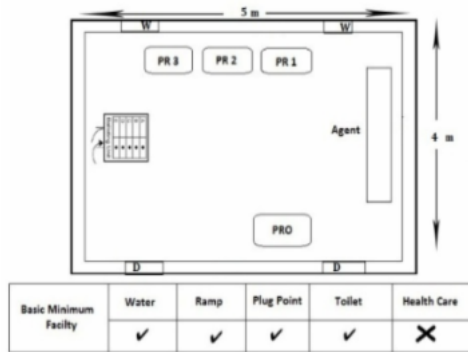

নির্বাচক নিবন্ধন আধিকারিকের স্বাক্ষর

Nazri Naksha

Google Map View

Polling Station Building Front View

Polling Station Front View

Cad View

Key MAP View

|  |                          |  |                          |  |                          |
|--|--------------------------|--|--------------------------|--|--------------------------|
| 1<br>নাম : বৈশাখী মন্ডল (বিশ্বাস)<br>স্বামীর নাম: প্রশান্ত বিশ্বাস<br>বাড়ির নং : n0129<br>বয়স : 45 লিঙ্গ : মহিলা | JMT1294552<br>ফটো উপলব্ধ | 2<br>নাম : তপতি করন<br>স্বামীর নাম: তনু করন<br>বাড়ির নং : n0133<br>বয়স : 42 লিঙ্গ : মহিলা                  | JMT2447142<br>ফটো উপলব্ধ | 3<br>নাম : মানব গায়েন<br>পিতার নাম: কিশোরী গায়েন<br>বাড়ির নং : n0255<br>বয়স : 27 লিঙ্গ : পুরুষ         | ZDE1050459<br>ফটো উপলব্ধ |
| 4<br>নাম : সুনিতা বৈদ্য<br>পিতার নাম: ঘনশ্যাম বৈদ্য<br>বাড়ির নং : এন0236<br>বয়স : 25 লিঙ্গ : মহিলা               | ZDE1257740<br>ফটো উপলব্ধ | 5<br>নাম : মনিষা গায়েন<br>পিতার নাম: কিশোরী গায়েন<br>বাড়ির নং : n0039<br>বয়স : 27 লিঙ্গ : মহিলা          | ZDE1050525<br>ফটো উপলব্ধ | 6<br>নাম : সুলতা গায়েন<br>স্বামীর নাম: শুক্রেজিত গায়েন<br>বাড়ির নং : n0052<br>বয়স : 38 লিঙ্গ : মহিলা   | JHN2391985<br>ফটো উপলব্ধ |
| 7<br>নাম : বিথীকা গায়েন<br>স্বামীর নাম: দীপক গায়েন<br>বাড়ির নং : n0064<br>বয়স : 41 লিঙ্গ : মহিলা               | JMT2315257<br>ফটো উপলব্ধ | 8<br>নাম : দীপক কুমার গায়েন<br>পিতার নাম: সূর্যকান্ত গায়েন<br>বাড়ির নং : n0064<br>বয়স : 50 লিঙ্গ : পুরুষ | JMT1770361<br>ফটো উপলব্ধ | 9<br>নাম : হরষিত গায়েন<br>পিতার নাম: দিলীপ গায়েন<br>বাড়ির নং : n0064<br>বয়স : 30 লিঙ্গ : পুরুষ         | ZDE0808667<br>ফটো উপলব্ধ |
| 10<br>নাম : দিপালী গায়েন<br>স্বামীর নাম: দিলীপ গায়েন<br>বাড়ির নং : n0064<br>বয়স : 49 লিঙ্গ : মহিলা             | JMT0132407<br>ফটো উপলব্ধ | 11<br>নাম : দিলীপ গায়েন<br>পিতার নাম: সূর্যকান্ত গায়েন<br>বাড়ির নং : n0064<br>বয়স : 53 লিঙ্গ : পুরুষ     | JMT0132399<br>ফটো উপলব্ধ | 12<br>নাম : কুসুম গায়েন<br>স্বামীর নাম: সূর্যকান্ত গায়েন<br>বাড়ির নং : n0064<br>বয়স : 79 লিঙ্গ : মহিলা | JMT0132381<br>ফটো উপলব্ধ |
| 13<br>নাম : প্রমিলা গায়েন<br>স্বামীর নাম: সুকুমার গায়েন<br>বাড়ির নং : n0035<br>বয়স : 42 লিঙ্গ : মহিলা          | JMT1969047<br>ফটো উপলব্ধ | 14<br>নাম : গৌতম গায়েন<br>পিতার নাম: সূশান্ত গায়েন<br>বাড়ির নং : n0035<br>বয়স : 31 লিঙ্গ : পুরুষ         | ZDE0701433<br>ফটো উপলব্ধ | 15<br>নাম : রীণা গায়েন<br>স্বামীর নাম: সূশান্ত গায়েন<br>বাড়ির নং : n0035<br>বয়স : 51 লিঙ্গ : মহিলা     | JMT0132373<br>ফটো উপলব্ধ |
| 16<br>নাম : সূশান্ত গায়েন<br>পিতার নাম: নরেন গায়েন<br>বাড়ির নং : n0035<br>বয়স : 55 লিঙ্গ : পুরুষ               | JMT0132365<br>ফটো উপলব্ধ | 17<br>নাম : রেণুকা গায়েন<br>স্বামীর নাম: নরেন গায়েন<br>বাড়ির নং : n0035<br>বয়স : 71 লিঙ্গ : মহিলা        | JMT0132357<br>ফটো উপলব্ধ | 18<br>নাম : নরেন গায়েন<br>পিতার নাম: অধর গায়েন<br>বাড়ির নং : n0035<br>বয়স : 78 লিঙ্গ : পুরুষ           | JMT0132340<br>ফটো উপলব্ধ |
| 19<br>নাম : মিতালী গায়েন<br>পিতার নাম: সন্তোষ গায়েন<br>বাড়ির নং : n0020<br>বয়স : 38 লিঙ্গ : মহিলা              | ZDE0340679<br>ফটো উপলব্ধ | 20<br>নাম : রেখা গায়েন<br>স্বামীর নাম: সন্তোষ গায়েন<br>বাড়ির নং : n0020<br>বয়স : 63 লিঙ্গ : মহিলা        | JMT0132506<br>ফটো উপলব্ধ | 21<br>নাম : সন্তোষ গায়েন<br>পিতার নাম: সম্মাসী গায়েন<br>বাড়ির নং : n0020<br>বয়স : 73 লিঙ্গ : পুরুষ     | JMT0132498<br>ফটো উপলব্ধ |
| 22<br>নাম : মল্লিকা গায়েন<br>স্বামীর নাম: যোগেশ গায়েন<br>বাড়ির নং : n0057<br>বয়স : 29 লিঙ্গ : মহিলা            | ZDE0908319<br>ফটো উপলব্ধ | 23<br>নাম : যোগেশ গায়েন<br>পিতার নাম: মুকুন্দ গায়েন<br>বাড়ির নং : n0057<br>বয়স : 34 লিঙ্গ : পুরুষ        | ZDE0415943<br>ফটো উপলব্ধ | 24<br>নাম : শম্পা গায়েন<br>স্বামীর নাম: কোমল গায়েন<br>বাড়ির নং : n0057<br>বয়স : 37 লিঙ্গ : মহিলা       | ZDE0000018<br>ফটো উপলব্ধ |
| 25<br>নাম : কোমল গায়েন<br>পিতার নাম: মুকুন্দ গায়েন<br>বাড়ির নং : n0057<br>বয়স : 41 লিঙ্গ : পুরুষ               | JMT2315133<br>ফটো উপলব্ধ | 26<br>নাম : কদম গায়েন<br>স্বামীর নাম: মুকুন্দ গায়েন<br>বাড়ির নং : n0057<br>বয়স : 60 লিঙ্গ : মহিলা        | JMT0132282<br>ফটো উপলব্ধ | 27<br>নাম : মুকুন্দ গায়েন<br>পিতার নাম: অতুল গায়েন<br>বাড়ির নং : n0057<br>বয়স : 65 লিঙ্গ : পুরুষ       | JMT0132274<br>ফটো উপলব্ধ |
| 28<br>নাম : সুবীর গায়েন<br>পিতার নাম: বিষ্ণুপদ গায়েন<br>বাড়ির নং : n0054<br>বয়স : 35 লিঙ্গ : পুরুষ             | ZDE0415935<br>ফটো উপলব্ধ | 29<br>নাম : উর্মিলা গায়েন<br>স্বামীর নাম: বিষ্ণুপদ গায়েন<br>বাড়ির নং : n0054<br>বয়স : 48 লিঙ্গ : মহিলা   | JMT0132415<br>ফটো উপলব্ধ | 30<br>নাম : দীপকর গায়েন<br>পিতার নাম: মনুথ গায়েন<br>বাড়ির নং : n0053<br>বয়স : 35 লিঙ্গ : পুরুষ         | ZDE0511980<br>ফটো উপলব্ধ |