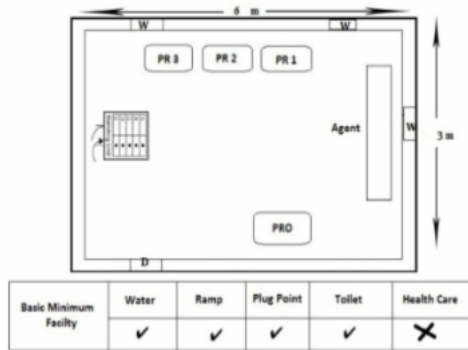

নির্বাচক নিবন্ধন আধিকারিকের স্বাক্ষর

Nazri Naksha

Google Map View

Polling Station Building Front View

Polling Station Front View

Cad View

Key MAP View

1 নাম : ময়না ভূইয়া স্বামীর নাম: মানিক ভূইয়া বাড়ির নং : n0125 বয়স : 38 লিঙ্গ : মহিলা	ZDE0007567 ফটো উপলব্ধ	2 নাম : মানিক ভূইয়া পিতার নাম: সুনীল ভূইয়া বাড়ির নং : n0125 বয়স : 42 লিঙ্গ : পুরুষ	JMT1750801 ফটো উপলব্ধ	3 নাম : সনকা ভূইয়া স্বামীর নাম: সুনীল ভূইয়া বাড়ির নং : n0125 বয়স : 60 লিঙ্গ : মহিলা	JMT0113969 ফটো উপলব্ধ
4 নাম : সুনীল ভূইয়া পিতার নাম: অনন্ত ভূইয়া বাড়ির নং : n0125 বয়স : 69 লিঙ্গ : পুরুষ	JMT0068130 ফটো উপলব্ধ	5 নাম : মানবেন্দ্র ভূইয়া পিতার নাম: সুনীল ভূইয়া বাড়ির নং : n0125 বয়স : 28 লিঙ্গ : পুরুষ	ZDE1052174 ফটো উপলব্ধ	6 নাম : সবিতা (মুণ্ডা)সরদার স্বামীর নাম: সুবীর সরদার বাড়ির নং : n0199 বয়স : 33 লিঙ্গ : মহিলা	ZDE1143999 ফটো উপলব্ধ
7 নাম : অর্জুন গাউনে পিতার নাম: অভিমুদ্রা গাউনে বাড়ির নং : n0102 বয়স : 43 লিঙ্গ : পুরুষ	ZDE0419341 ফটো উপলব্ধ	8 নাম : তিলকা গাউনে স্বামীর নাম: পরিমল গাউনে বাড়ির নং : n0102 বয়স : 43 লিঙ্গ : মহিলা	JMT2313823 ফটো উপলব্ধ	9 নাম : শ্যামলী গাউনে স্বামীর নাম: অর্জুন গাউনে বাড়ির নং : n0102 বয়স : 39 লিঙ্গ : মহিলা	JMT2313831 ফটো উপলব্ধ
10 নাম : পরিমল গাউনে পিতার নাম: অভিমুদ্রা গাউনে বাড়ির নং : n0102 বয়স : 46 লিঙ্গ : পুরুষ	JMT2313815 ফটো উপলব্ধ	11 নাম : রাকেশ গাউনে পিতার নাম: অর্জুন গাউনে বাড়ির নং : এন0102 বয়স : 21 লিঙ্গ : পুরুষ	ZDE1432848 ফটো উপলব্ধ	12 নাম : মনোরঞ্জন গায়েন পিতার নাম: উপেন গায়েন বাড়ির নং : n0046 বয়স : 67 লিঙ্গ : পুরুষ	JMT0113464 ফটো উপলব্ধ
13 নাম : আরতী গায়েন স্বামীর নাম: মনোরঞ্জন গায়েন বাড়ির নং : n0046 বয়স : 57 লিঙ্গ : মহিলা	JMT0113472 ফটো উপলব্ধ	14 নাম : সমীর গায়েন পিতার নাম: মনোরঞ্জন গায়েন বাড়ির নং : n0046 বয়স : 45 লিঙ্গ : পুরুষ	JMT1285527 ফটো উপলব্ধ	15 নাম : সঞ্জয় গায়েন পিতার নাম: মনোরঞ্জন গায়েন বাড়ির নং : n0046 বয়স : 41 লিঙ্গ : পুরুষ	JMT1750223 ফটো উপলব্ধ
16 নাম : হিরণ গায়েন পিতার নাম: হরিপদ গায়েন বাড়ির নং : n0060 বয়স : 63 লিঙ্গ : পুরুষ	WB/14/099/042564 ফটো উপলব্ধ	17 নাম : স্বপ্না গায়েন স্বামীর নাম: হীরন গায়েন বাড়ির নং : n0060 বয়স : 55 লিঙ্গ : মহিলা	JMT2554350 ফটো উপলব্ধ	18 নাম : পূর্ণিমা গায়েন স্বামীর নাম: সঞ্জয় গায়েন বাড়ির নং : এন0046 বয়স : 27 লিঙ্গ : মহিলা	ZDE1075878 ফটো উপলব্ধ
19 নাম : আশা দাস স্বামীর নাম: রাধেশ্যাম দাস বাড়ির নং : n0109 বয়স : 52 লিঙ্গ : মহিলা	JMT2313906 ফটো উপলব্ধ	20 নাম : চঞ্চলা দাস স্বামীর নাম: সুরেন দাস বাড়ির নং : n0126 বয়স : 81 লিঙ্গ : মহিলা	JMT0113597 ফটো উপলব্ধ	21 নাম : পশুপতি দাস পিতার নাম: সুরেন দাস বাড়ির নং : n0126 বয়স : 69 লিঙ্গ : পুরুষ	JMT0113605 ফটো উপলব্ধ
22 নাম : ভারতী দাস স্বামীর নাম: পশুপতি দাস বাড়ির নং : n0126 বয়স : 59 লিঙ্গ : মহিলা	JMT0113613 ফটো উপলব্ধ	23 নাম : ভীষ্ম দাস পিতার নাম: পশুপতি দাস বাড়ির নং : n0126 বয়স : 37 লিঙ্গ : পুরুষ	ZDE0007351 ফটো উপলব্ধ	24 নাম : লতিকা করন স্বামীর নাম: কানাই করন বাড়ির নং : n0126 বয়স : 58 লিঙ্গ : মহিলা	ZDE0007377 ফটো উপলব্ধ
25 নাম : রেখা করন পিতার নাম: কানাই করন বাড়ির নং : n0126 বয়স : 34 লিঙ্গ : মহিলা	ZDE0812230 ফটো উপলব্ধ	26 নাম : মীরা করন পিতার নাম: কানাই করন বাড়ির নং : n0126 বয়স : 30 লিঙ্গ : মহিলা	ZDE0812222 ফটো উপলব্ধ	27 নাম : কল্পনা দাস স্বামীর নাম: যতীন দাস বাড়ির নং : n0129 বয়স : 50 লিঙ্গ : মহিলা	JMT2435865 ফটো উপলব্ধ
28 নাম : মীরা পাল দাস স্বামীর নাম: সুকুমার দাস বাড়ির নং : n0183 বয়স : 39 লিঙ্গ : মহিলা	ZDE1052216 ফটো উপলব্ধ	29 নাম : অর্পনা দাস পিতার নাম: বিভূতি দাস বাড়ির নং : n0182 বয়স : 33 লিঙ্গ : মহিলা	ZDE1052190 ফটো উপলব্ধ	30 নাম : কনিকা দাস পিতার নাম: বিভূতি দাস বাড়ির নং : n0135 বয়স : 32 লিঙ্গ : মহিলা	ZDE1052208 ফটো উপলব্ধ