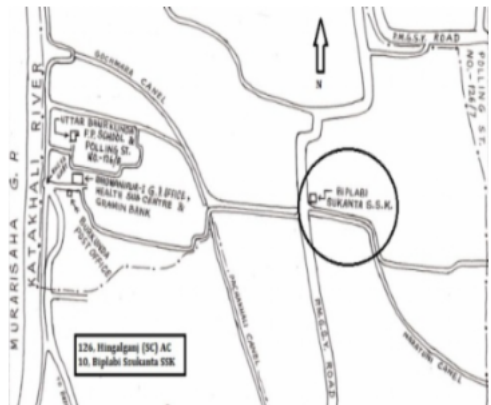

নির্বাচক নিবন্ধন আধিকারিকের স্বাক্ষর

Nazri Naksha

Google Map View

Polling Station Building Front View

Polling Station Front View

Cad View

Key MAP View

1 নাম : ময়না ভূইয়া স্বামীর নাম: মানিক ভূইয়া বাড়ির নং : n0125 বয়স : 38 লিঙ্গ : মহিলা	ZDE0007567 ফটো উপলব্ধ	2 নাম : মানিক ভূইয়া পিতার নাম: সুনীল ভূইয়া বাড়ির নং : n0125 বয়স : 42 লিঙ্গ : পুরুষ	JMT1750801 ফটো উপলব্ধ	3 নাম : সনকা ভূইয়া স্বামীর নাম: সুনীল ভূইয়া বাড়ির নং : n0125 বয়স : 60 লিঙ্গ : মহিলা	JMT0113969 ফটো উপলব্ধ
4 নাম : সুনীল ভূইয়া পিতার নাম: অনন্ত ভূইয়া বাড়ির নং : n0125 বয়স : 69 লিঙ্গ : পুরুষ	JMT0068130 ফটো উপলব্ধ	5 নাম : মানবেন্দ্র ভূইয়া পিতার নাম: সুনীল ভূইয়া বাড়ির নং : n0125 বয়স : 28 লিঙ্গ : পুরুষ	ZDE1052174 ফটো উপলব্ধ	6 নাম : সবিতা (মুণ্ডা)সরদার স্বামীর নাম: সুবীর সরদার বাড়ির নং : n0199 বয়স : 33 লিঙ্গ : মহিলা	ZDE1143999 ফটো উপলব্ধ
7 নাম : অর্জুন গাউনে পিতার নাম: অভিমুদ্রা গাউনে বাড়ির নং : n0102 বয়স : 43 লিঙ্গ : পুরুষ	ZDE0419341 ফটো উপলব্ধ	8 নাম : তিলকা গাউনে স্বামীর নাম: পরিমল গাউনে বাড়ির নং : n0102 বয়স : 43 লিঙ্গ : মহিলা	JMT2313823 ফটো উপলব্ধ	9 নাম : শ্যামলী গাউনে স্বামীর নাম: অর্জুন গাউনে বাড়ির নং : n0102 বয়স : 39 লিঙ্গ : মহিলা	JMT2313831 ফটো উপলব্ধ
10 নাম : পরিমল গাউনে পিতার নাম: অভিমুদ্রা গাউনে বাড়ির নং : n0102 বয়স : 46 লিঙ্গ : পুরুষ	JMT2313815 ফটো উপলব্ধ	11 নাম : রাকেশ গাউনে পিতার নাম: অর্জুন গাউনে বাড়ির নং : এন0102 বয়স : 21 লিঙ্গ : পুরুষ	ZDE1432848 ফটো উপলব্ধ	12 নাম : মনোরঞ্জন গায়েন পিতার নাম: উপেন গায়েন বাড়ির নং : n0046 বয়স : 67 লিঙ্গ : পুরুষ	JMT0113464 ফটো উপলব্ধ
13 নাম : আরতী গায়েন স্বামীর নাম: মনোরঞ্জন গায়েন বাড়ির নং : n0046 বয়স : 57 লিঙ্গ : মহিলা	JMT0113472 ফটো উপলব্ধ	14 নাম : সমীর গায়েন পিতার নাম: মনোরঞ্জন গায়েন বাড়ির নং : n0046 বয়স : 45 লিঙ্গ : পুরুষ	JMT1285527 ফটো উপলব্ধ	15 নাম : সঞ্জয় গায়েন পিতার নাম: মনোরঞ্জন গায়েন বাড়ির নং : n0046 বয়স : 41 লিঙ্গ : পুরুষ	JMT1750223 ফটো উপলব্ধ
16 নাম : হিরণ গায়েন পিতার নাম: হরিপদ গায়েন বাড়ির নং : n0060 বয়স : 63 লিঙ্গ : পুরুষ	WB/14/099/042564 ফটো উপলব্ধ	17 নাম : স্বপ্না গায়েন স্বামীর নাম: হীরন গায়েন বাড়ির নং : n0060 বয়স : 55 লিঙ্গ : মহিলা	JMT2554350 ফটো উপলব্ধ	18 নাম : পূর্ণিমা গায়েন স্বামীর নাম: সঞ্জয় গায়েন বাড়ির নং : এন0046 বয়স : 27 লিঙ্গ : মহিলা	ZDE1075878 ফটো উপলব্ধ
19 নাম : আশা দাস স্বামীর নাম: রাধেশ্যাম দাস বাড়ির নং : n0109 বয়স : 52 লিঙ্গ : মহিলা	JMT2313906 ফটো উপলব্ধ	20 নাম : চঞ্চলা দাস স্বামীর নাম: সুরেন দাস বাড়ির নং : n0126 বয়স : 81 লিঙ্গ : মহিলা	JMT0113597 ফটো উপলব্ধ	21 নাম : পশুপতি দাস পিতার নাম: সুরেন দাস বাড়ির নং : n0126 বয়স : 69 লিঙ্গ : পুরুষ	JMT0113605 ফটো উপলব্ধ
22 নাম : ভারতী দাস স্বামীর নাম: পশুপতি দাস বাড়ির নং : n0126 বয়স : 59 লিঙ্গ : মহিলা	JMT0113613 ফটো উপলব্ধ	23 নাম : ভীষ্ম দাস পিতার নাম: পশুপতি দাস বাড়ির নং : n0126 বয়স : 37 লিঙ্গ : পুরুষ	ZDE0007351 ফটো উপলব্ধ	24 নাম : লতিকা করন স্বামীর নাম: কানাই করন বাড়ির নং : n0126 বয়স : 58 লিঙ্গ : মহিলা	ZDE0007377 ফটো উপলব্ধ
25 নাম : রেখা করন পিতার নাম: কানাই করন বাড়ির নং : n0126 বয়স : 34 লিঙ্গ : মহিলা	ZDE0812230 ফটো উপলব্ধ	26 নাম : মীরা করন পিতার নাম: কানাই করন বাড়ির নং : n0126 বয়স : 30 লিঙ্গ : মহিলা	ZDE0812222 ফটো উপলব্ধ	27 নাম : কল্পনা দাস স্বামীর নাম: যতীন দাস বাড়ির নং : n0129 বয়স : 50 লিঙ্গ : মহিলা	JMT2435865 ফটো উপলব্ধ
28 নাম : মীরা পাল দাস স্বামীর নাম: সুকুমার দাস বাড়ির নং : n0183 বয়স : 39 লিঙ্গ : মহিলা	ZDE1052216 ফটো উপলব্ধ	29 নাম : অর্পনা দাস পিতার নাম: বিভূতি দাস বাড়ির নং : n0182 বয়স : 33 লিঙ্গ : মহিলা	ZDE1052190 ফটো উপলব্ধ	30 নাম : কনিকা দাস পিতার নাম: বিভূতি দাস বাড়ির নং : n0135 বয়স : 32 লিঙ্গ : মহিলা	ZDE1052208 ফটো উপলব্ধ