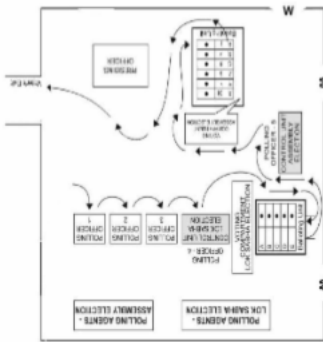

Cad View

Key MAP View