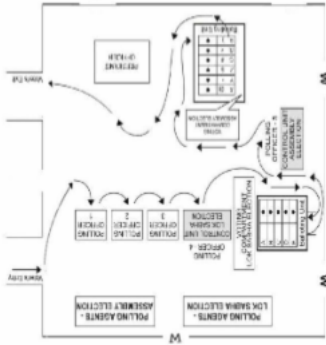

Cad View

Key MAP View