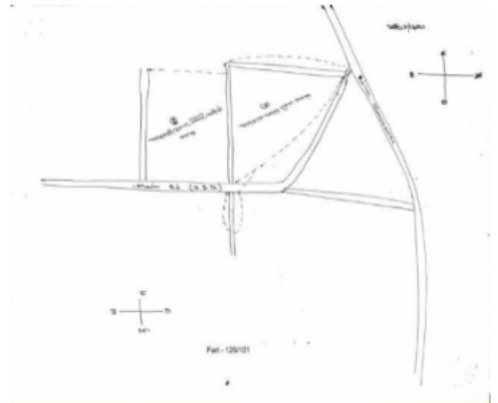

Cad View

Key MAP View