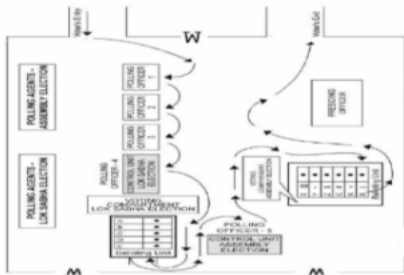

Cad View

Key MAP View