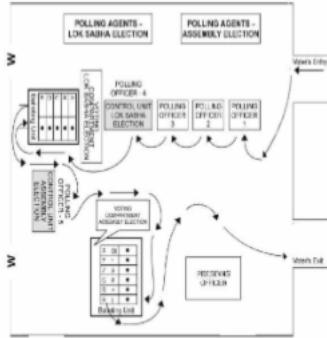

Cad View

Key MAP View