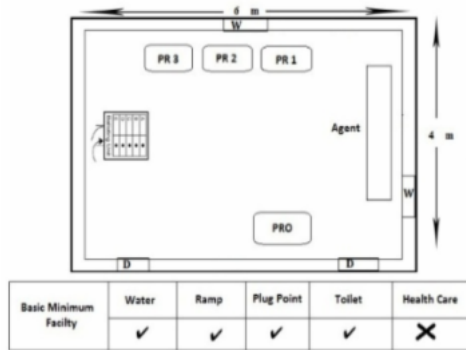

নির্বাচক নিবন্ধন আধিকারিকের স্বাক্ষর

Nazri Naksha

Google Map View

Polling Station Building Front View

Polling Station Front View

Cad View

Key MAP View

1 নাম : অনামিকা (গায়েন)পাত্র স্বামীর নাম: সুরজিৎ পাত্র বাড়ির নং : n0168 বয়স : 27 লিঙ্গ : মহিলা	ZDE1108042 ফটো উপলব্ধ	2 নাম : কৃষ্ণা (দাস)প্রামানিক স্বামীর নাম: দীপঙ্কর প্রামানিক বাড়ির নং : n0151 বয়স : 30 লিঙ্গ : মহিলা	ZDE1125400 ফটো উপলব্ধ	3 নাম : মালতী (দাস)মণ্ডল স্বামীর নাম: রাজু মণ্ডল বাড়ির নং : n0148 বয়স : 31 লিঙ্গ : মহিলা	ZDE1134485 ফটো উপলব্ধ
4 নাম : পিংকী (সরদার)দাস স্বামীর নাম: অরুণ কুমার দাস বাড়ির নং : n0157 বয়স : 26 লিঙ্গ : মহিলা	ZDE1115682 ফটো উপলব্ধ	5 নাম : সুব্রত আড়ি পিতার নাম: বিমল আড়ি বাড়ির নং : n0092 বয়স : 31 লিঙ্গ : পুরুষ	ZDE0705285 ফটো উপলব্ধ	6 নাম : কাজল আড়ি স্বামীর নাম: বিমল আড়ি বাড়ির নং : n0092 বয়স : 51 লিঙ্গ : মহিলা	JMT2436772 ফটো উপলব্ধ
7 নাম : বিমল আড়ি পিতার নাম: অনিল আড়ি বাড়ির নং : n0092 বয়স : 52 লিঙ্গ : পুরুষ	JMT1286467 ফটো উপলব্ধ	8 নাম : পূর্ণিমা সরদার (আড়ি) স্বামীর নাম: বিপ্লব আড়ি বাড়ির নং : n0077 বয়স : 29 লিঙ্গ : মহিলা	ZDE0910414 ফটো উপলব্ধ	9 নাম : অষ্টমী আড়ী পিতার নাম: নিমাই আড়ী বাড়ির নং : n0088 বয়স : 26 লিঙ্গ : মহিলা	ZDE1285527 ফটো উপলব্ধ
10 নাম : লগনু আড়ী স্বামীর নাম: সুবল আড়ী বাড়ির নং : n0045 বয়স : 59 লিঙ্গ : মহিলা	JMT2436822 ফটো উপলব্ধ	11 নাম : শিখা আড়ি পিতার নাম: রামপ্রসাদ আড়ি বাড়ির নং : n0093 বয়স : 32 লিঙ্গ : মহিলা	ZDE0812487 ফটো উপলব্ধ	12 নাম : রামপ্রসাদ আড়ী পিতার নাম: রতিকান্ত আড়ী বাড়ির নং : n0093 বয়স : 70 লিঙ্গ : পুরুষ	WB/14/099/042021 ফটো উপলব্ধ
13 নাম : সন্ধ্যা বিশ্বাস আড়ী পিতার নাম: নিমাই আড়ী বাড়ির নং : n0088 বয়স : 37 লিঙ্গ : মহিলা	ZDE1290154 ফটো উপলব্ধ	14 নাম : সঞ্জীব আড়ী পিতার নাম: দুলাল চন্দ্র আড়ী বাড়ির নং : n0088 বয়স : 42 লিঙ্গ : পুরুষ	JMT1758242 ফটো উপলব্ধ	15 নাম : মায়া আড়ী স্বামীর নাম: নিমাই আড়ী বাড়ির নং : n0088 বয়স : 50 লিঙ্গ : মহিলা	ZDE0977660 ফটো উপলব্ধ
16 নাম : প্রোদীপ আড়ী পিতার নাম: নিমাই আড়ী বাড়ির নং : এন0088 বয়স : 34 লিঙ্গ : পুরুষ	ZDE1432889 ফটো উপলব্ধ	17 নাম : নিমাই আড়ী পিতার নাম: অতুল আড়ী বাড়ির নং : n0088 বয়স : 55 লিঙ্গ : পুরুষ	ZDE0614610 ফটো উপলব্ধ	18 নাম : নমিতা আড়ি স্বামীর নাম: রামপ্রসাদ আড়ি বাড়ির নং : n0093 বয়স : 62 লিঙ্গ : মহিলা	JMT0116616 ফটো উপলব্ধ
19 নাম : নিরুপমা আড়ী স্বামীর নাম: দুলাল আড়ী বাড়ির নং : n0088 বয়স : 59 লিঙ্গ : মহিলা	ZDE1469253 ফটো উপলব্ধ	20 নাম : বিশ্বজিৎ করণ পিতার নাম: রামপ্রসাদ করণ বাড়ির নং : এন0074 বয়স : 26 লিঙ্গ : পুরুষ	ZDE1298058 ফটো উপলব্ধ	21 নাম : সন্দীপ করণ পিতার নাম: রামপ্রসাদ করণ বাড়ির নং : এন0074 বয়স : 24 লিঙ্গ : পুরুষ	ZDE1298033 ফটো উপলব্ধ
22 নাম : শ্রীপর্ণা দাস গাউনে স্বামীর নাম: স্বজল গাউনে বাড়ির নং : এন0074 বয়স : 24 লিঙ্গ : মহিলা	ZDE1412337 ফটো উপলব্ধ	23 নাম : স্বজল গাউনে পিতার নাম: সমীর গাউনে বাড়ির নং : 0074 বয়স : 32 লিঙ্গ : পুরুষ	ZDE0614628 ফটো উপলব্ধ	24 নাম : শচীন্দ্র নাথ গাউনে পিতার নাম: বিজয় কৃষ্ণ গাউনে বাড়ির নং : n0074 বয়স : 65 লিঙ্গ : পুরুষ	ZDE1425560 ফটো উপলব্ধ
25 নাম : কম্পনা গাউনে স্বামীর নাম: শচীন্দ্র নাথ গাউনে বাড়ির নং : ভুরকুণ্ডা উত্তর পাড়া বয়স : 58 লিঙ্গ : মহিলা	JMT0116681 ফটো উপলব্ধ	26 নাম : সুপ্রিয়া গাউনে পিতার নাম: শচীন্দ্রনাথ গাউনে বাড়ির নং : n0074 বয়স : 35 লিঙ্গ : মহিলা	ZDE0614529 ফটো উপলব্ধ	27 নাম : শুভজিৎ গাউনে পিতার নাম: শচীন্দ্রনাথ গাউনে বাড়ির নং : n0074 বয়স : 31 লিঙ্গ : পুরুষ	ZDE0705269 ফটো উপলব্ধ
28 নাম : সমীর গাউনে পিতার নাম: বিজয়কৃষ্ণ গাউনে বাড়ির নং : n0074 বয়স : 59 লিঙ্গ : পুরুষ	JMT0116699 ফটো উপলব্ধ	29 নাম : রীনা দাস গাউনে স্বামীর নাম: সমীর গাউনে বাড়ির নং : n0074 বয়স : 48 লিঙ্গ : মহিলা	JMT0116707 ফটো উপলব্ধ	30 নাম : উজ্জ্বল গাউনে পিতার নাম: সমীর গাউনে বাড়ির নং : n0074 বয়স : 29 লিঙ্গ : পুরুষ	ZDE0910430 ফটো উপলব্ধ