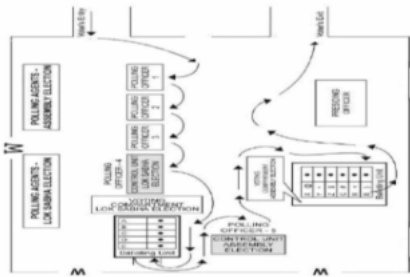

Cad View

Key MAP View